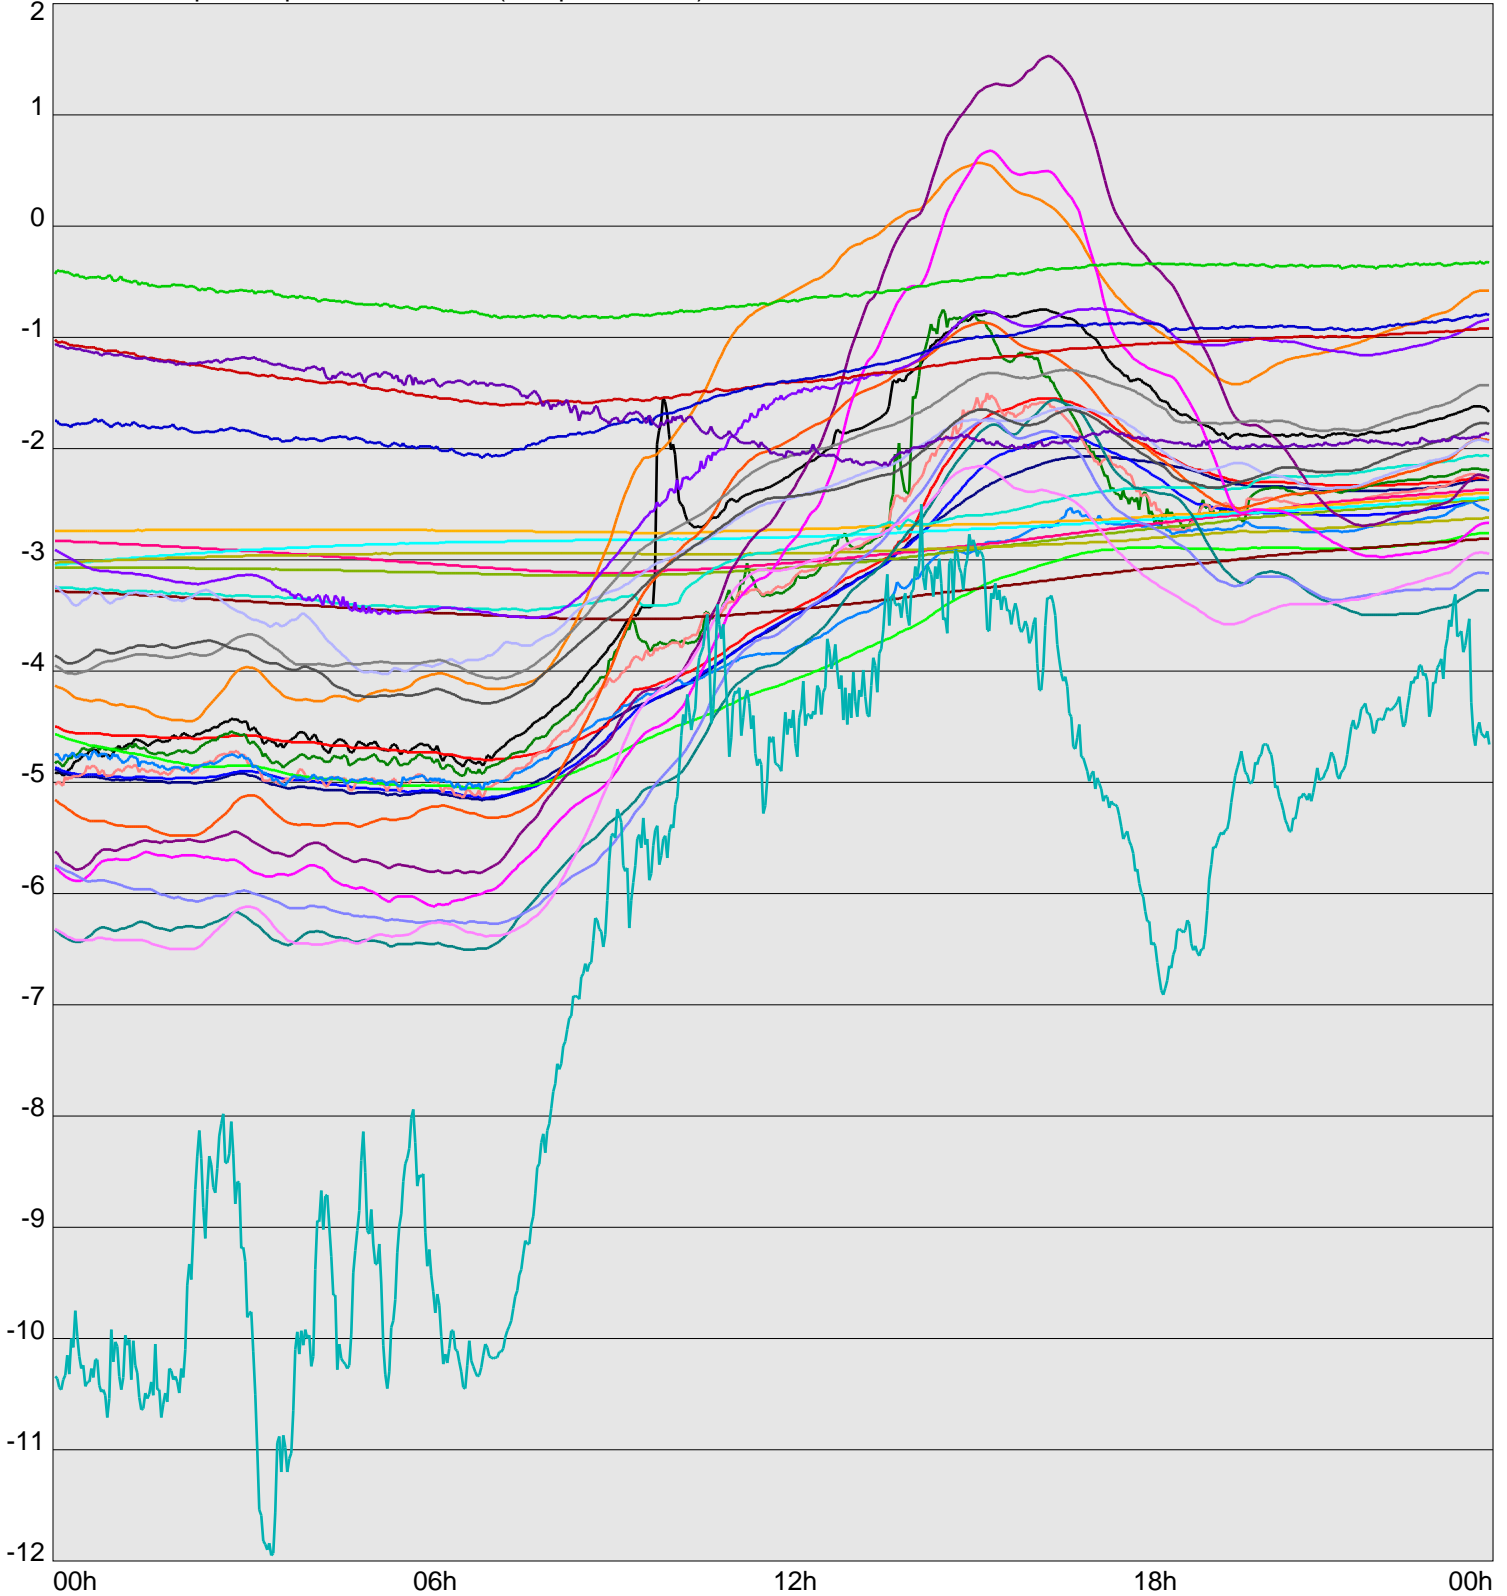

Telescope Temperature Sensors (Temp in Celcius)

TT1	TT2	TT3	TT4	TT5	TT6	TT7	TT8	TM1	TM2
TM3	TM4	TM5	TM6	TMS1	TMS2	TD1	TD2	TD3	TD4
TD5	TD6	TD7	TF1	TF2	TF3	TF4	TF5	TF6	TF7
TF8	TE1	TE2							