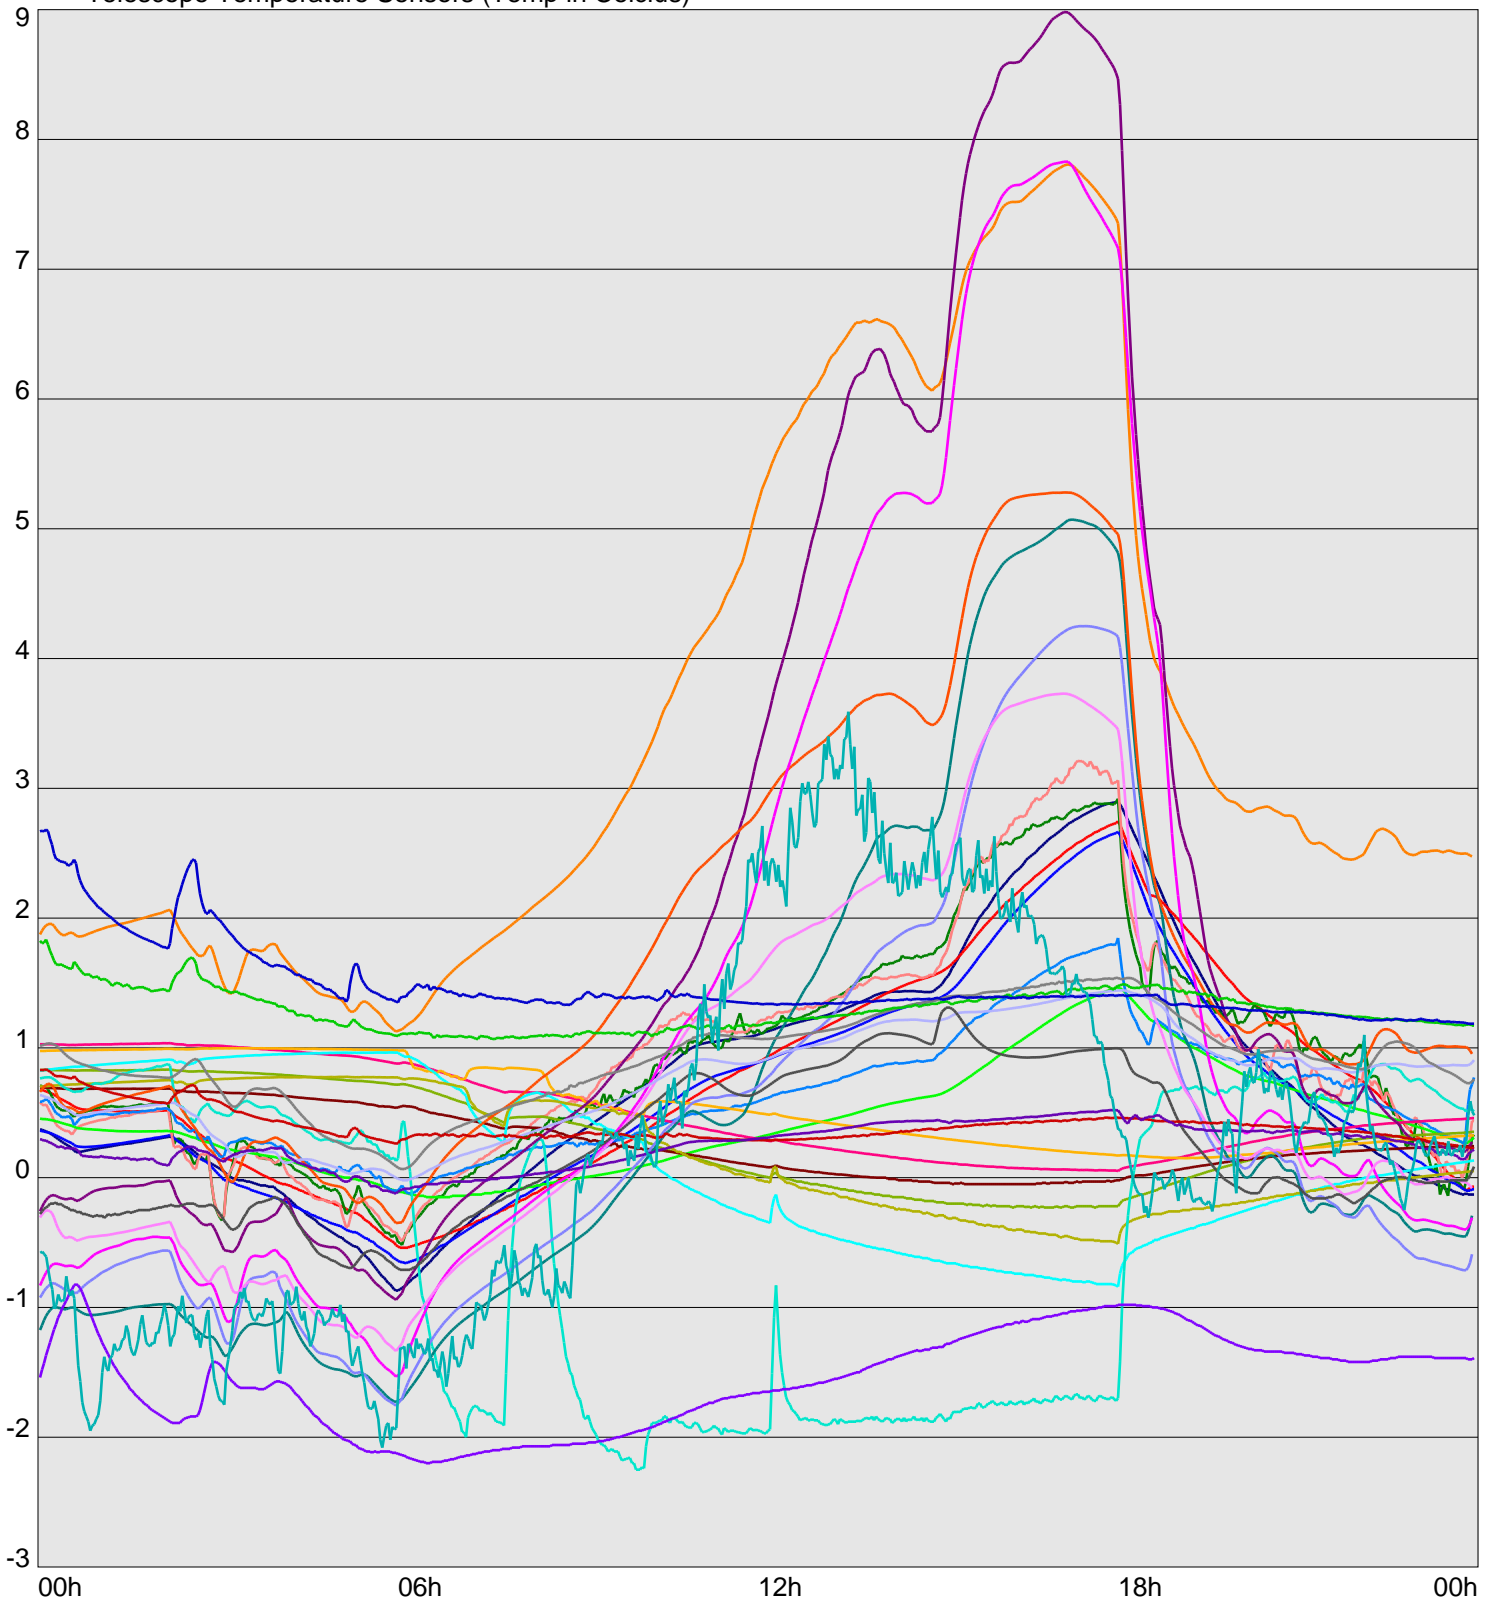

Telescope Temperature Sensors (Temp in Celcius)

TT1	TT2	TT3	TT4	TT5	TT6	TT7	TT8	TM1	TM2
TM3	TM4	TM5	TM6	TMS1	TMS2	TD1	TD2	TD3	TD4
TD5	TD6	TD7	TF1	TF2	TF3	TF4	TF5	TF6	TF7
TF8	TE1	TE2							