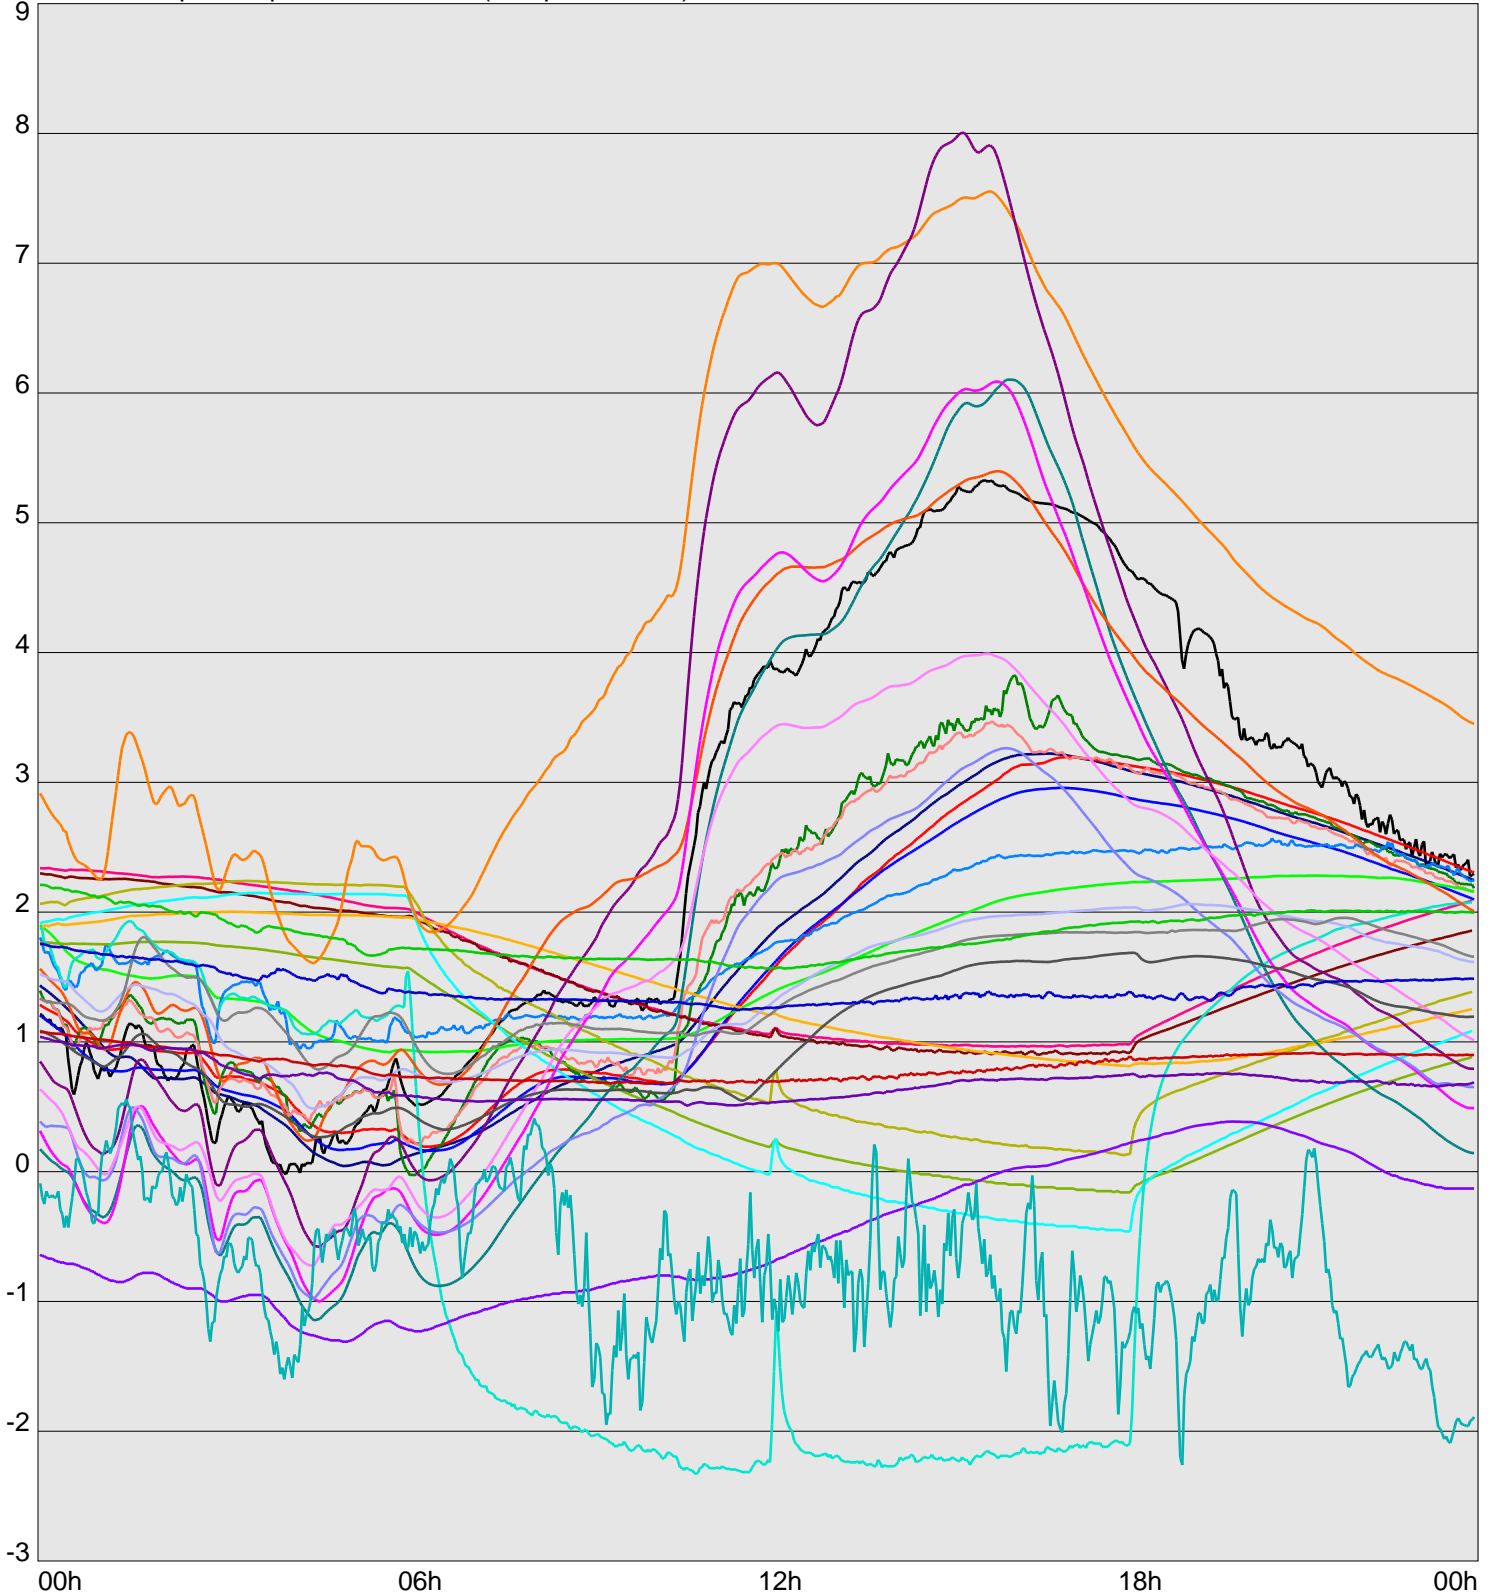

Telescope Temperature Sensors (Temp in Celcius)

TT1	TT2	TT3	TT4	TT5	TT6	TT7	TT8	TM1	TM2
TM3	TM4	TM5	TM6	TMS1	TMS2	TD1	TD2	TD3	TD4
TD5	TD6	TD7	TF1	TF2	TF3	TF4	TF5	TF6	TF7
TF8	TE1	TE2							