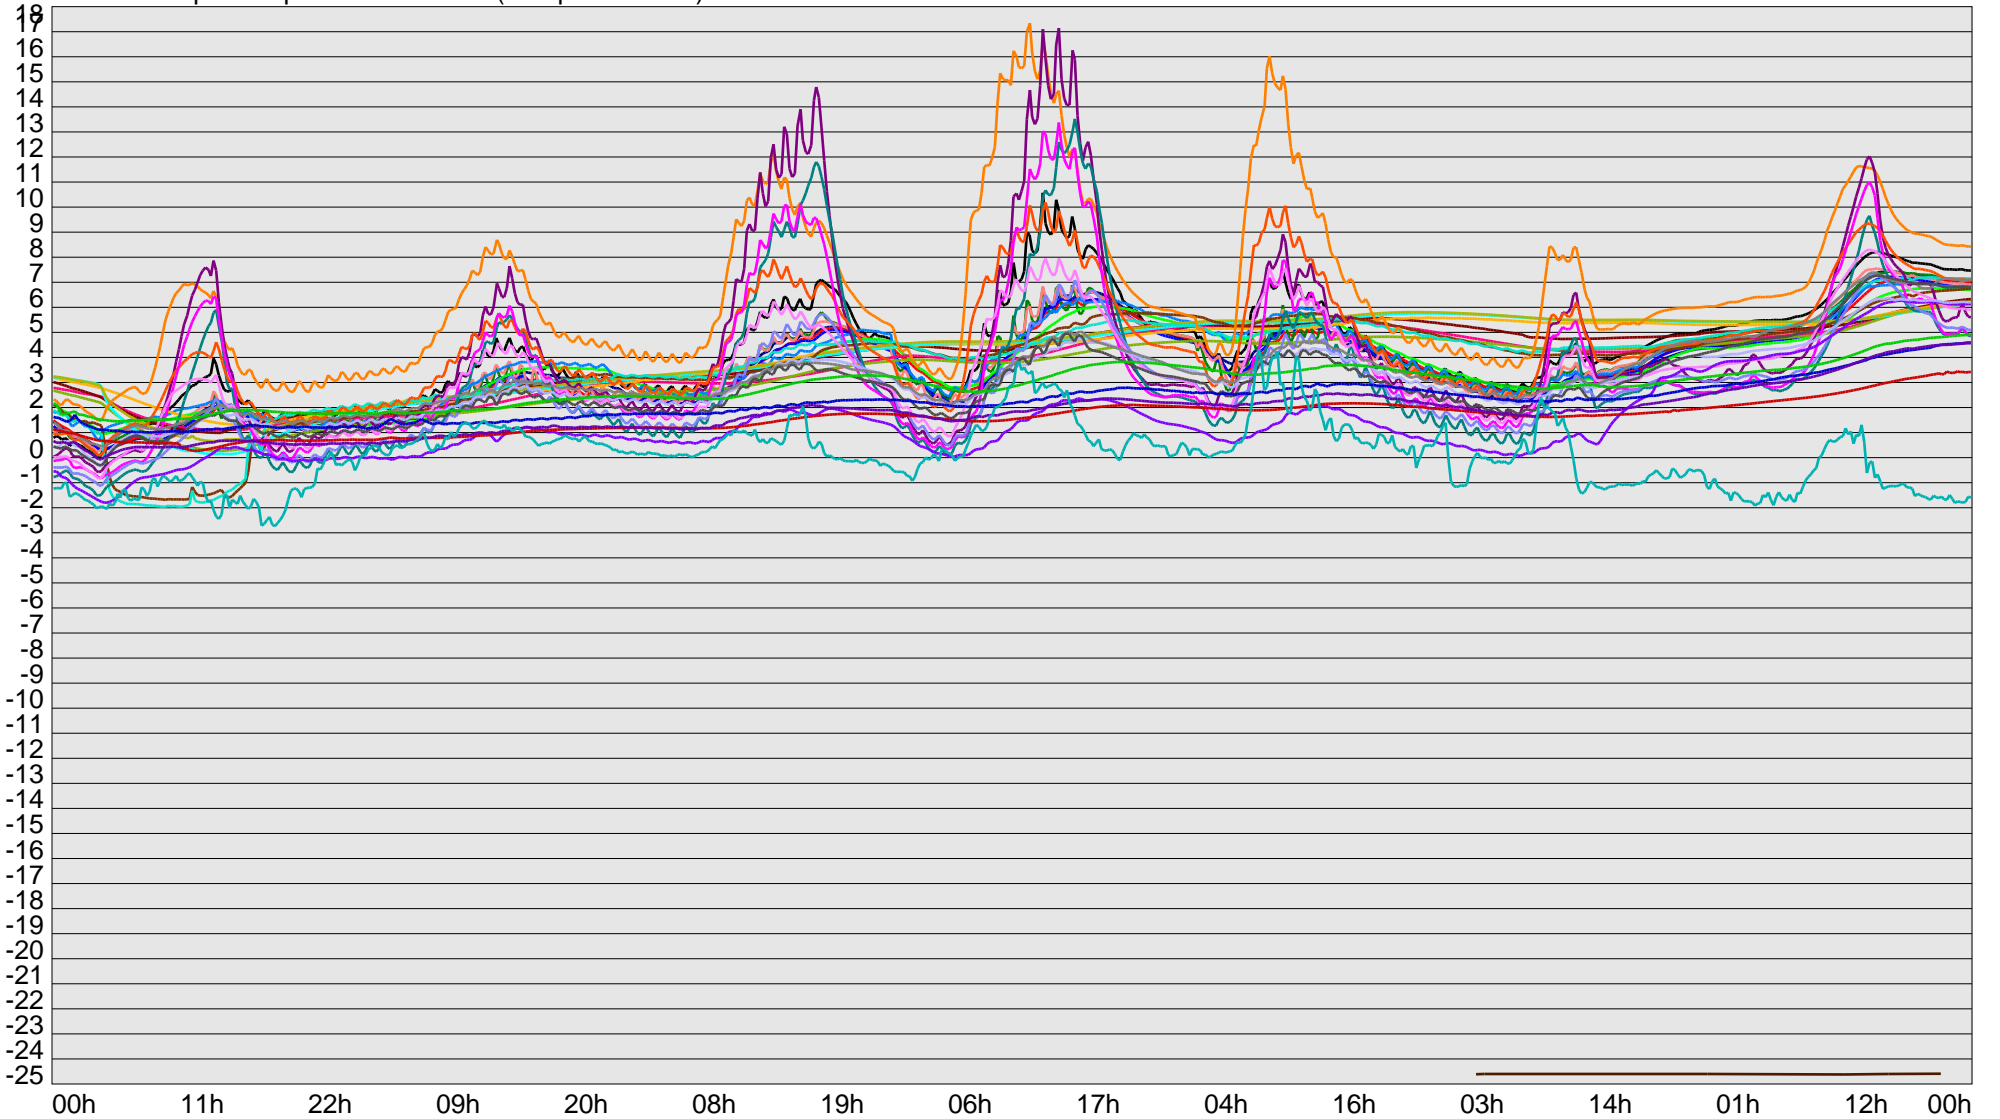

Telescope Temperature Sensors (Temp in Celcius)

TT1	TT2	TT3	TT4	TT5	TT6	TT7	TT8	TM1	TM2
TM3	TM4	TM5	TM6	TMS1	TMS2	TD1	TD2	TD3	TD4
TD5	TD6	TD7	TF1	TF2	TF3	TF4	TF5	TF6	TF7
TF8	TE1	TE2							