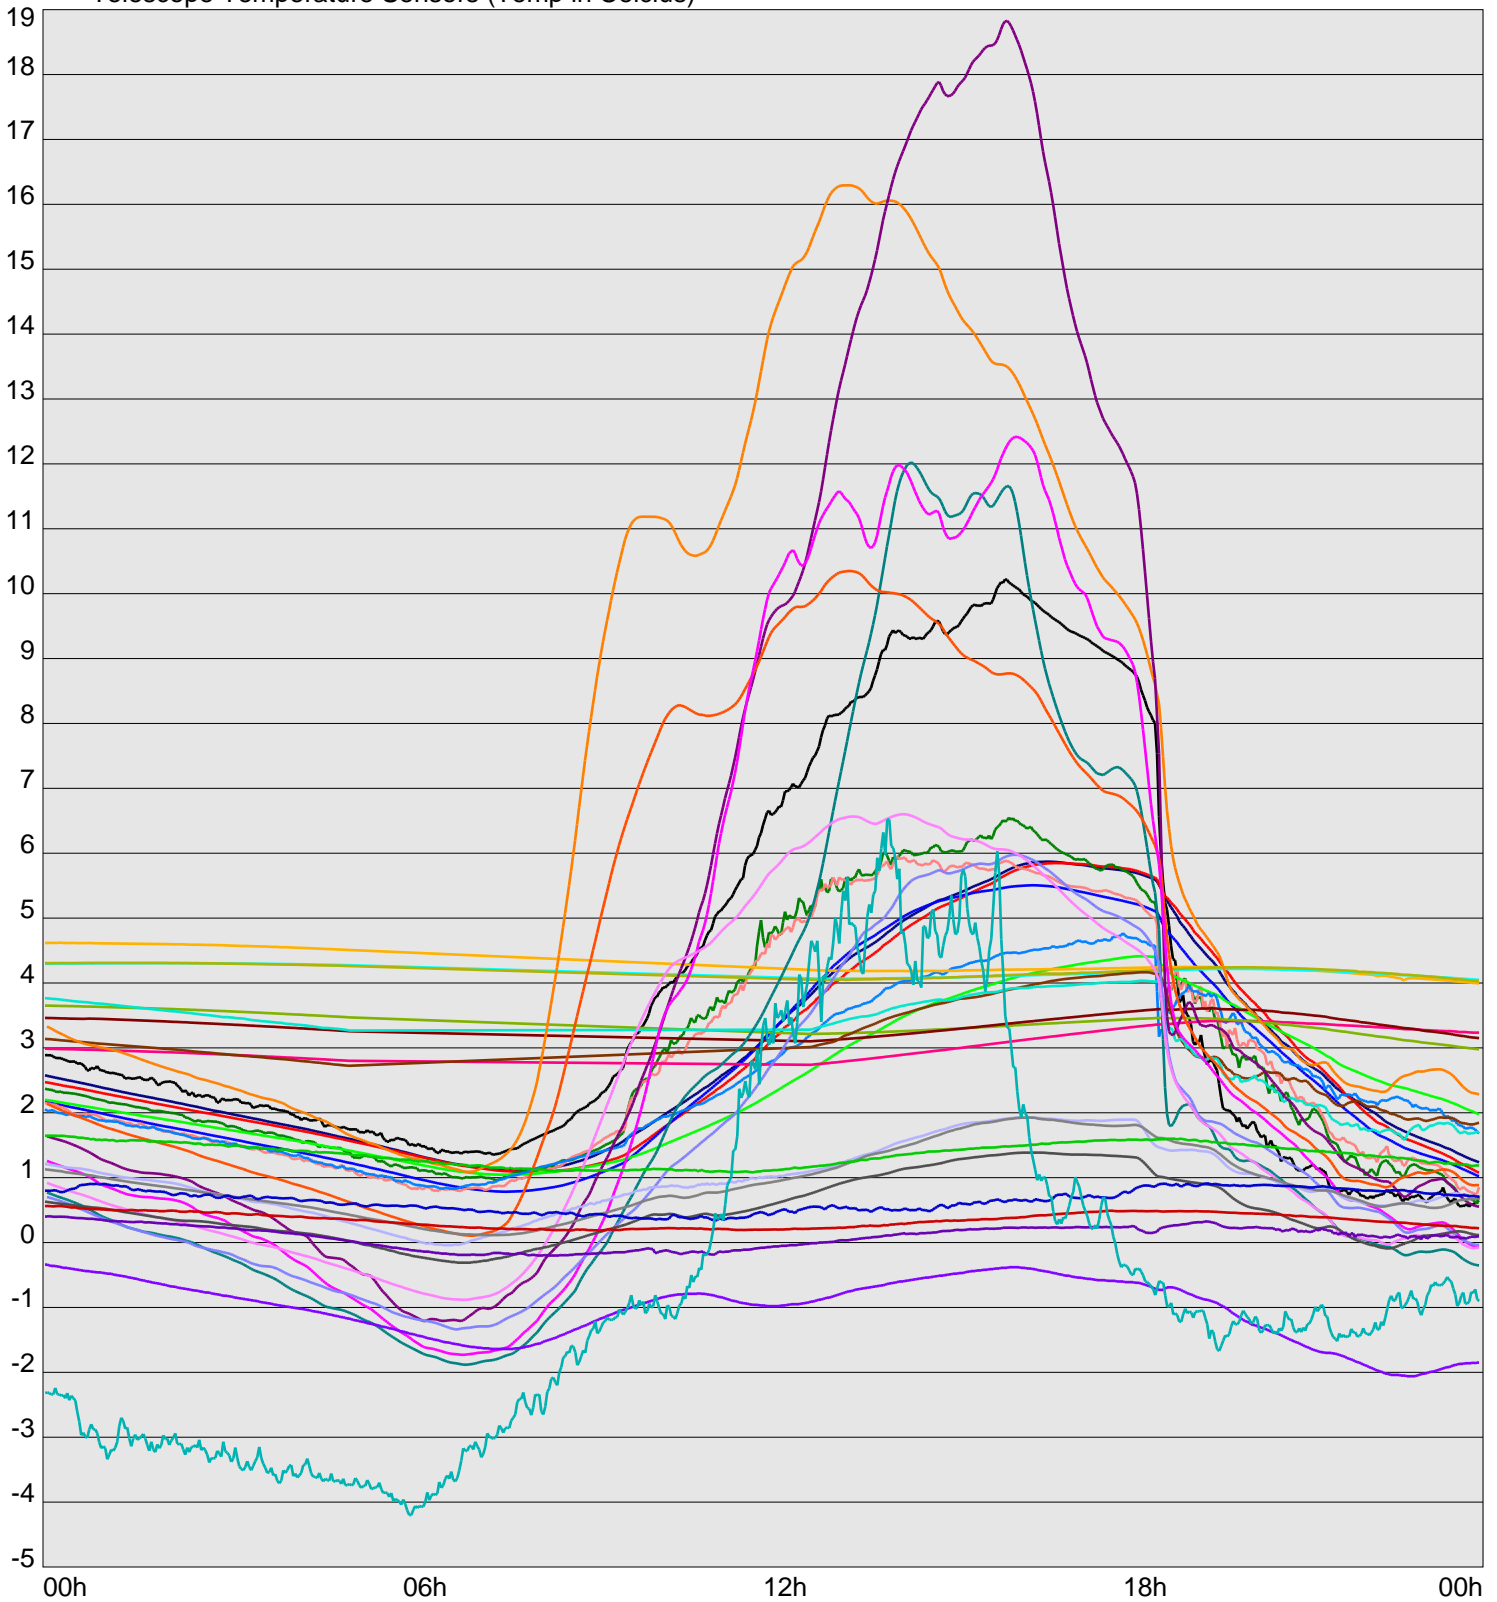

Telescope Temperature Sensors (Temp in Celcius)

TT1	TT2	TT3	TT4	TT5	TT6	TT7	TT8	TM1	TM2
TM3	TM4	TM5	TM6	TMS1	TMS2	TD1	TD2	TD3	TD4
TD5	TD6	TD7	TF1	TF2	TF3	TF4	TF5	TF6	TF7
TF8	TE1	TE2							