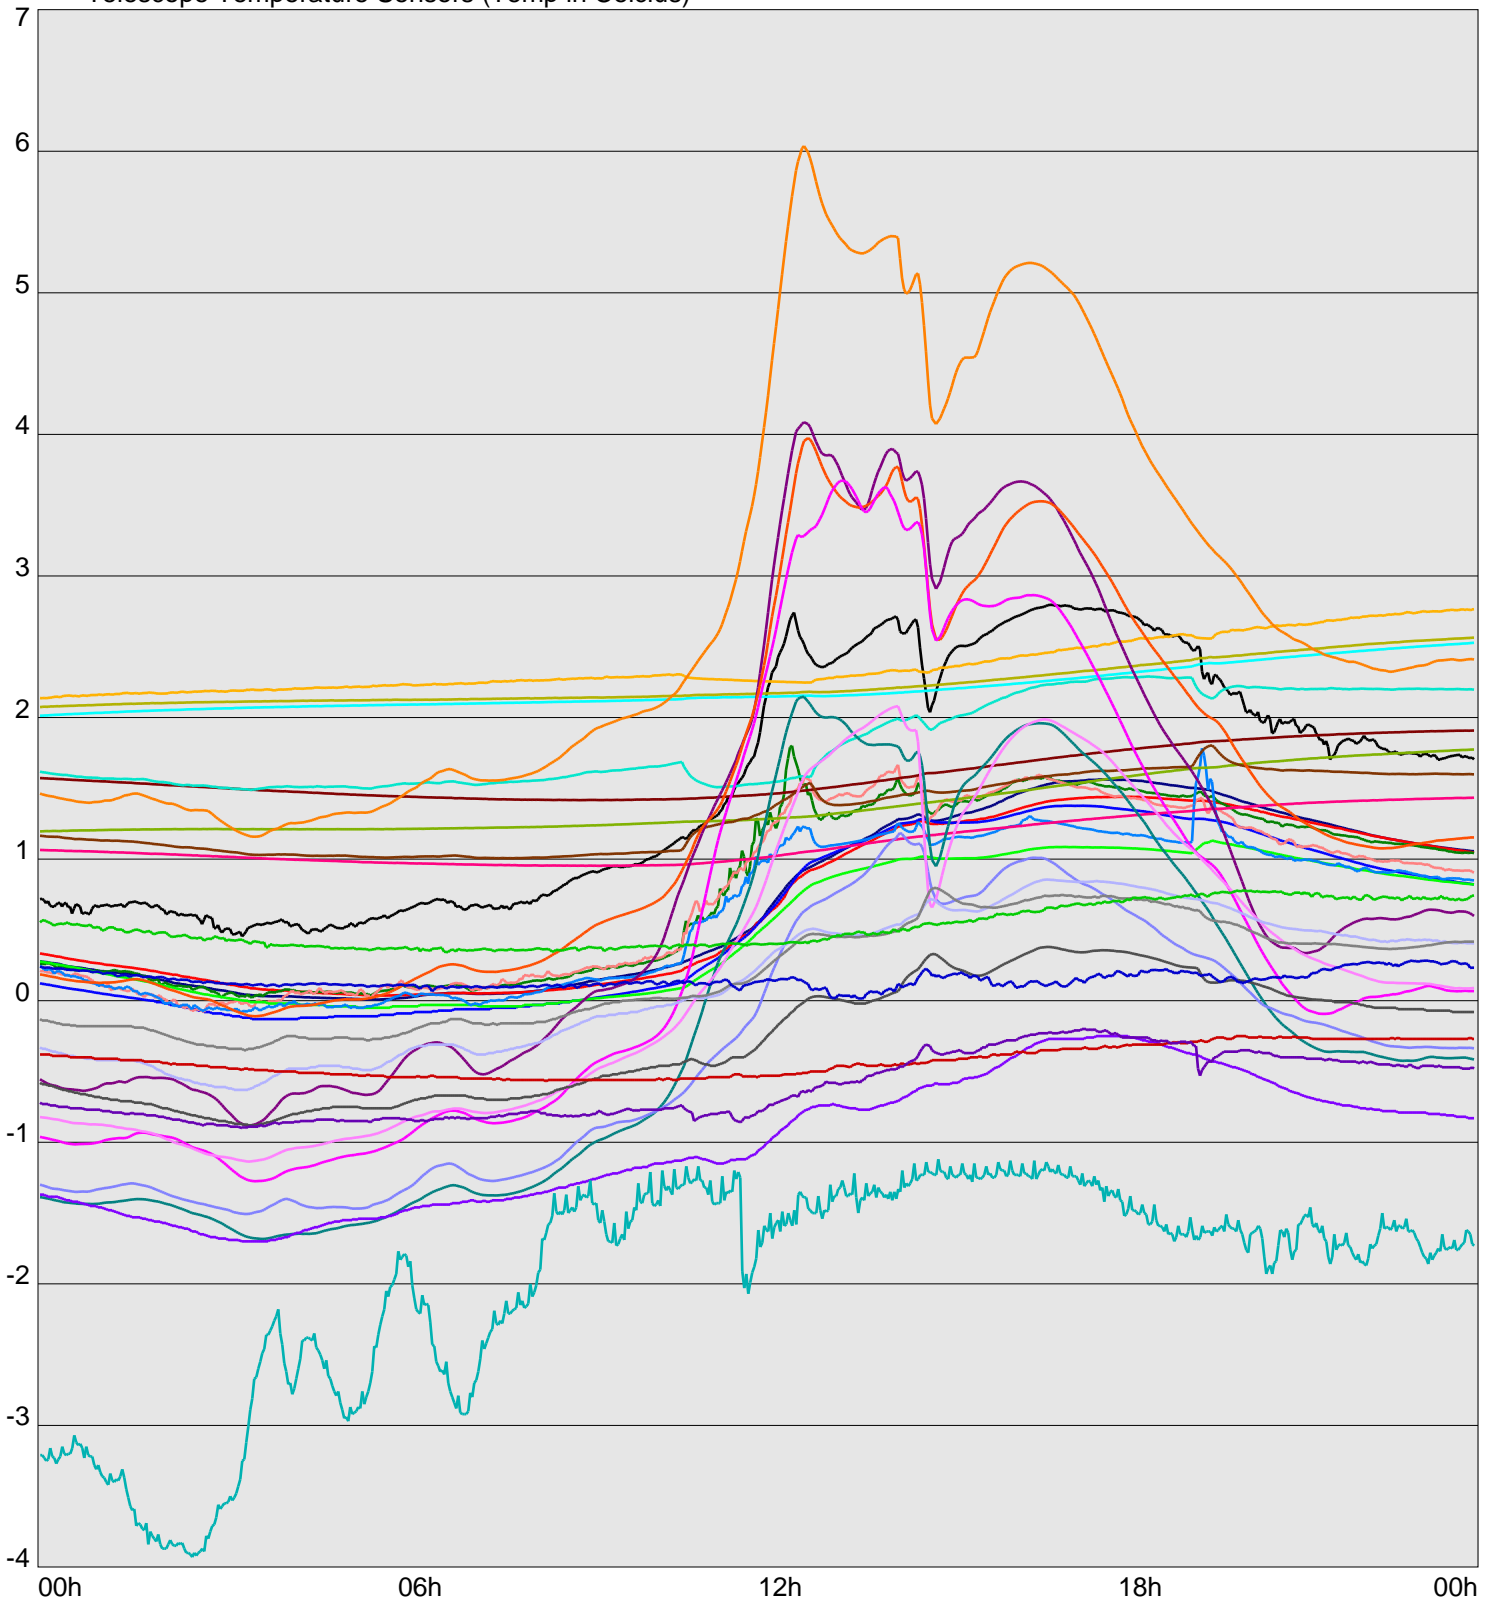

Telescope Temperature Sensors (Temp in Celcius)

TT1	TT2	TT3	TT4	TT5	TT6	TT7	TT8	TM1	TM2
TM3	TM4	TM5	TM6	TMS1	TMS2	TD1	TD2	TD3	TD4
TD5	TD6	TD7	TF1	TF2	TF3	TF4	TF5	TF6	TF7
TF8	TE1	TE2							