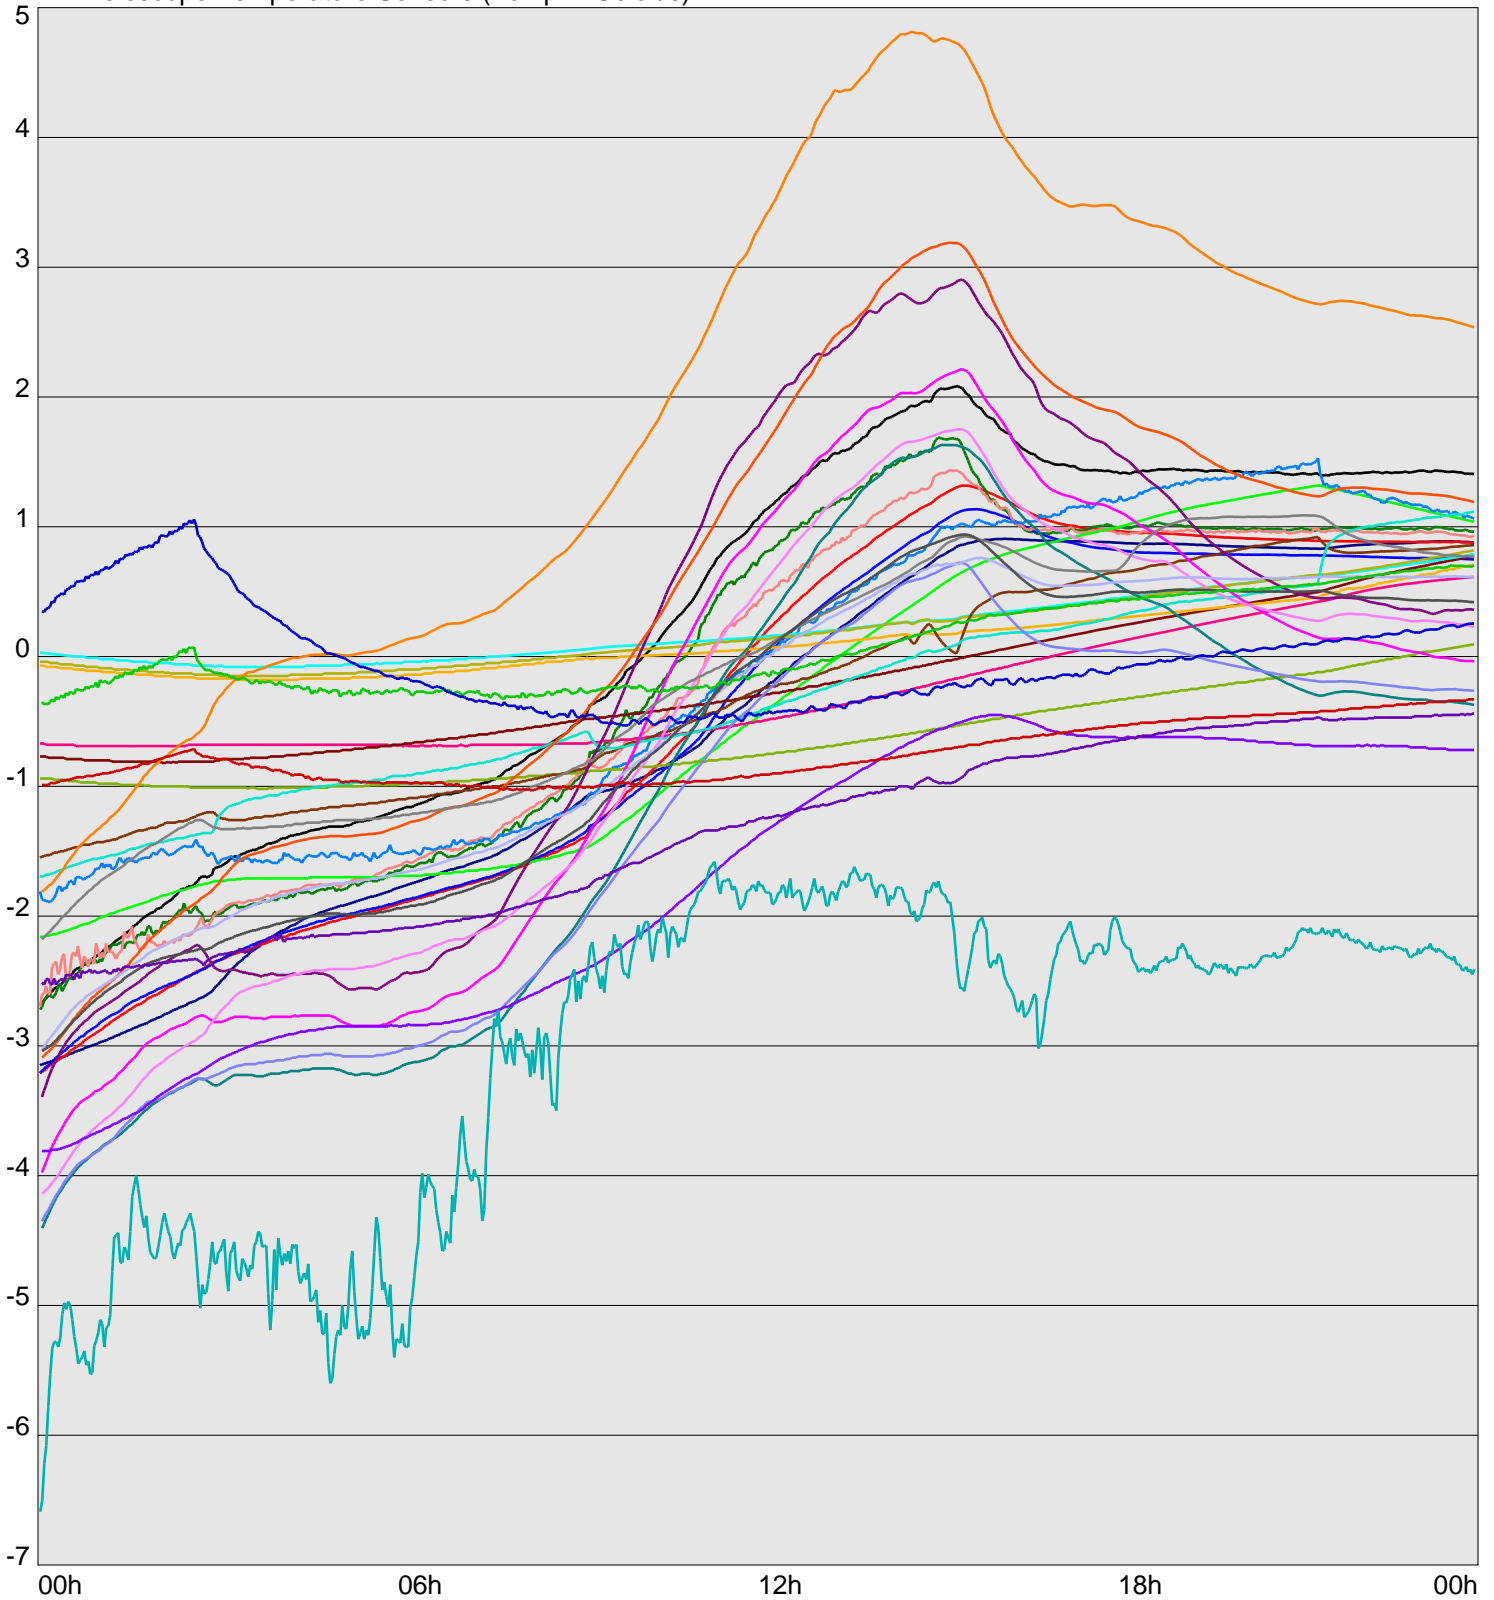

Telescope Temperature Sensors (Temp in Celcius)

TT1	TT2	TT3	TT4	TT5	TT6	TT7	TT8	TM1	TM2
TM3	TM4	TM5	TM6	TMS1	TMS2	TD1	TD2	TD3	TD4
TD5	TD6	TD7	TF1	TF2	TF3	TF4	TF5	TF6	TF7
TF8	TE1	TE2							