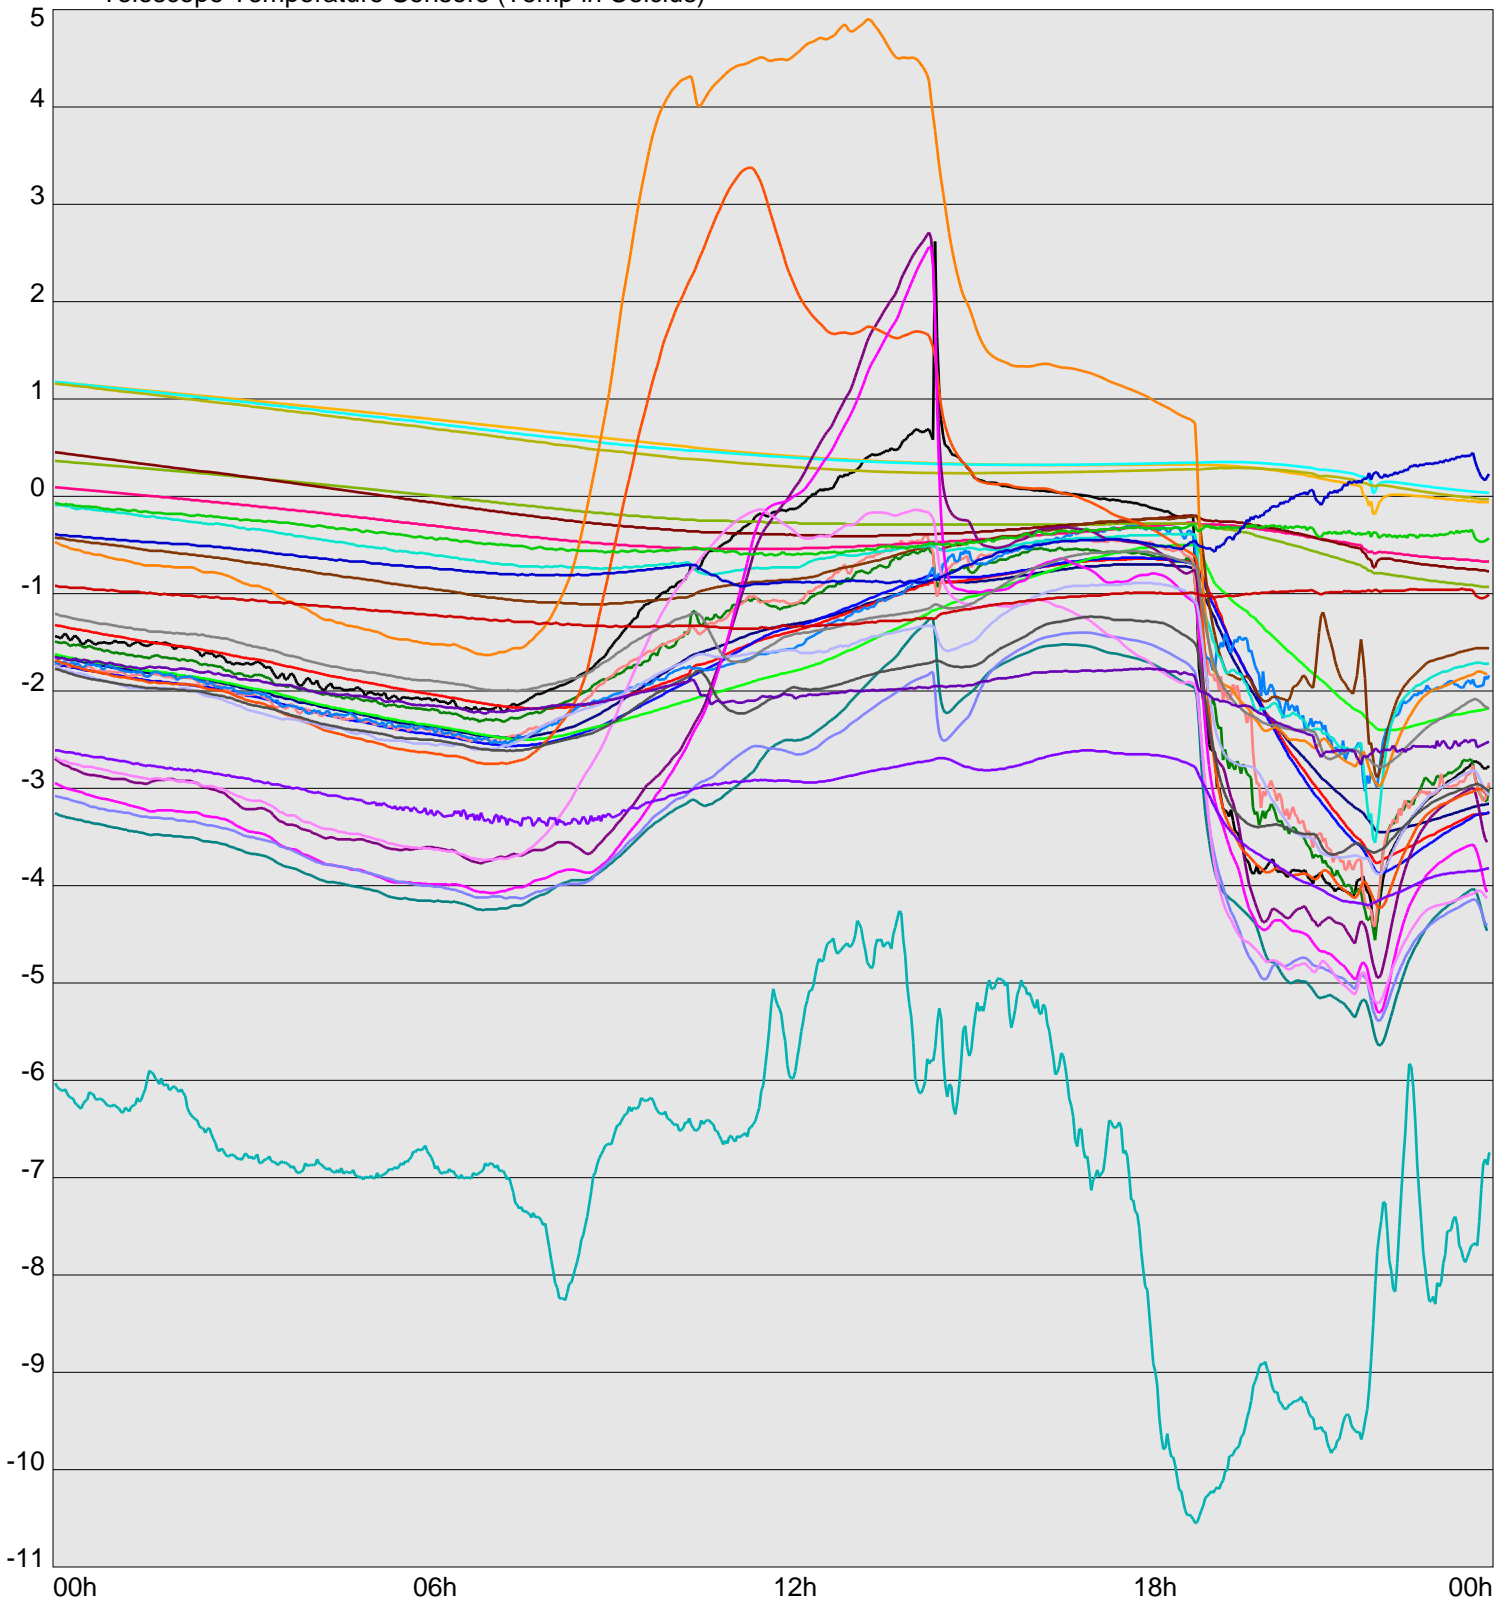

Telescope Temperature Sensors (Temp in Celcius)

TT1	TT2	TT3	TT4	TT5	TT6	TT7	TT8	TM1	TM2
TM3	TM4	TM5	TM6	TMS1	TMS2	TD1	TD2	TD3	TD4
TD5	TD6	TD7	TF1	TF2	TF3	TF4	TF5	TF6	TF7
TF8	TE1	TE2							