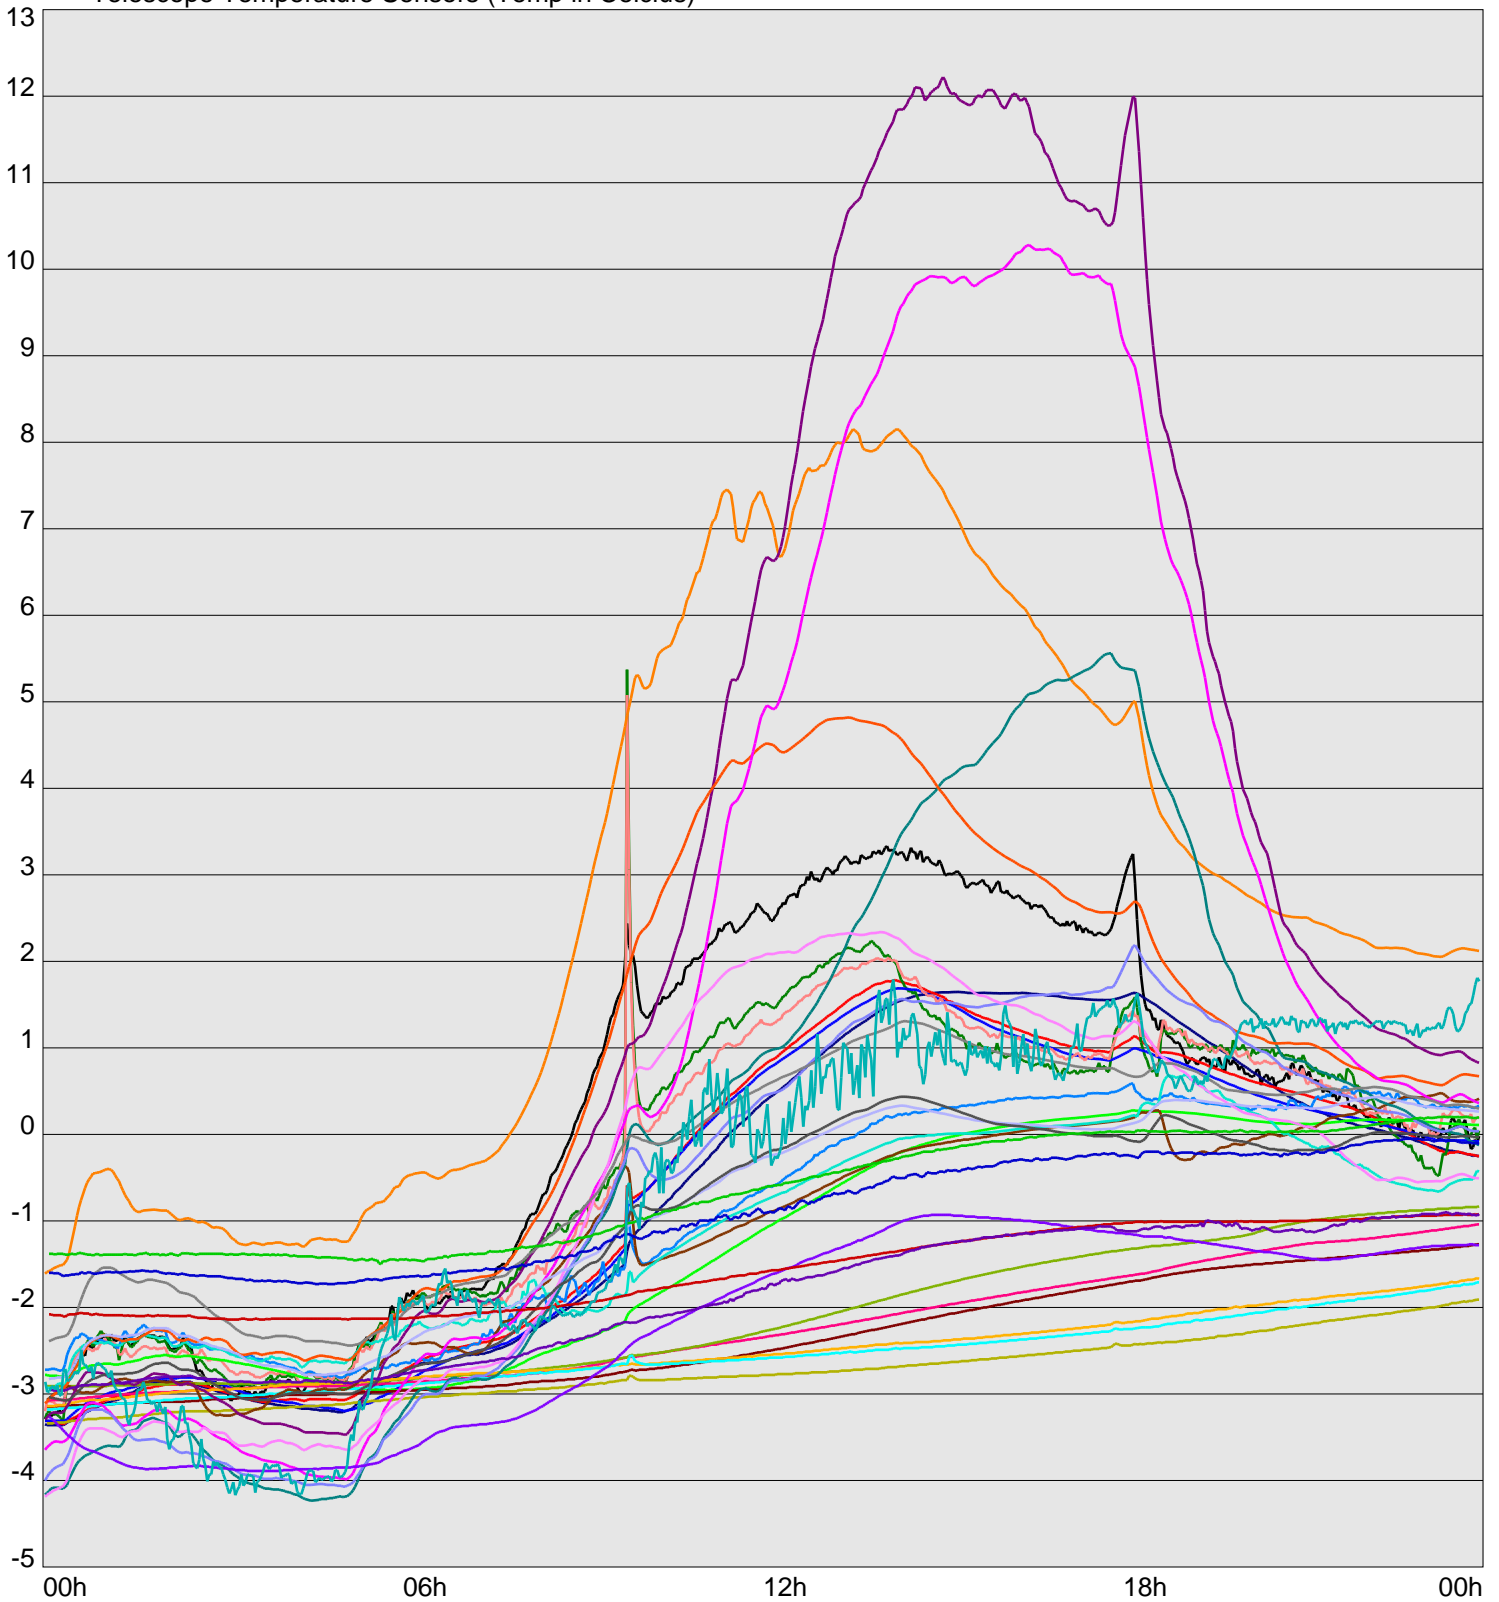

Telescope Temperature Sensors (Temp in Celcius)

TT1	TT2	TT3	TT4	TT5	TT6	TT7	TT8	TM1	TM2
TM3	TM4	TM5	TM6	TMS1	TMS2	TD1	TD2	TD3	TD4
TD5	TD6	TD7	TF1	TF2	TF3	TF4	TF5	TF6	TF7
TF8	TE1	TE2							