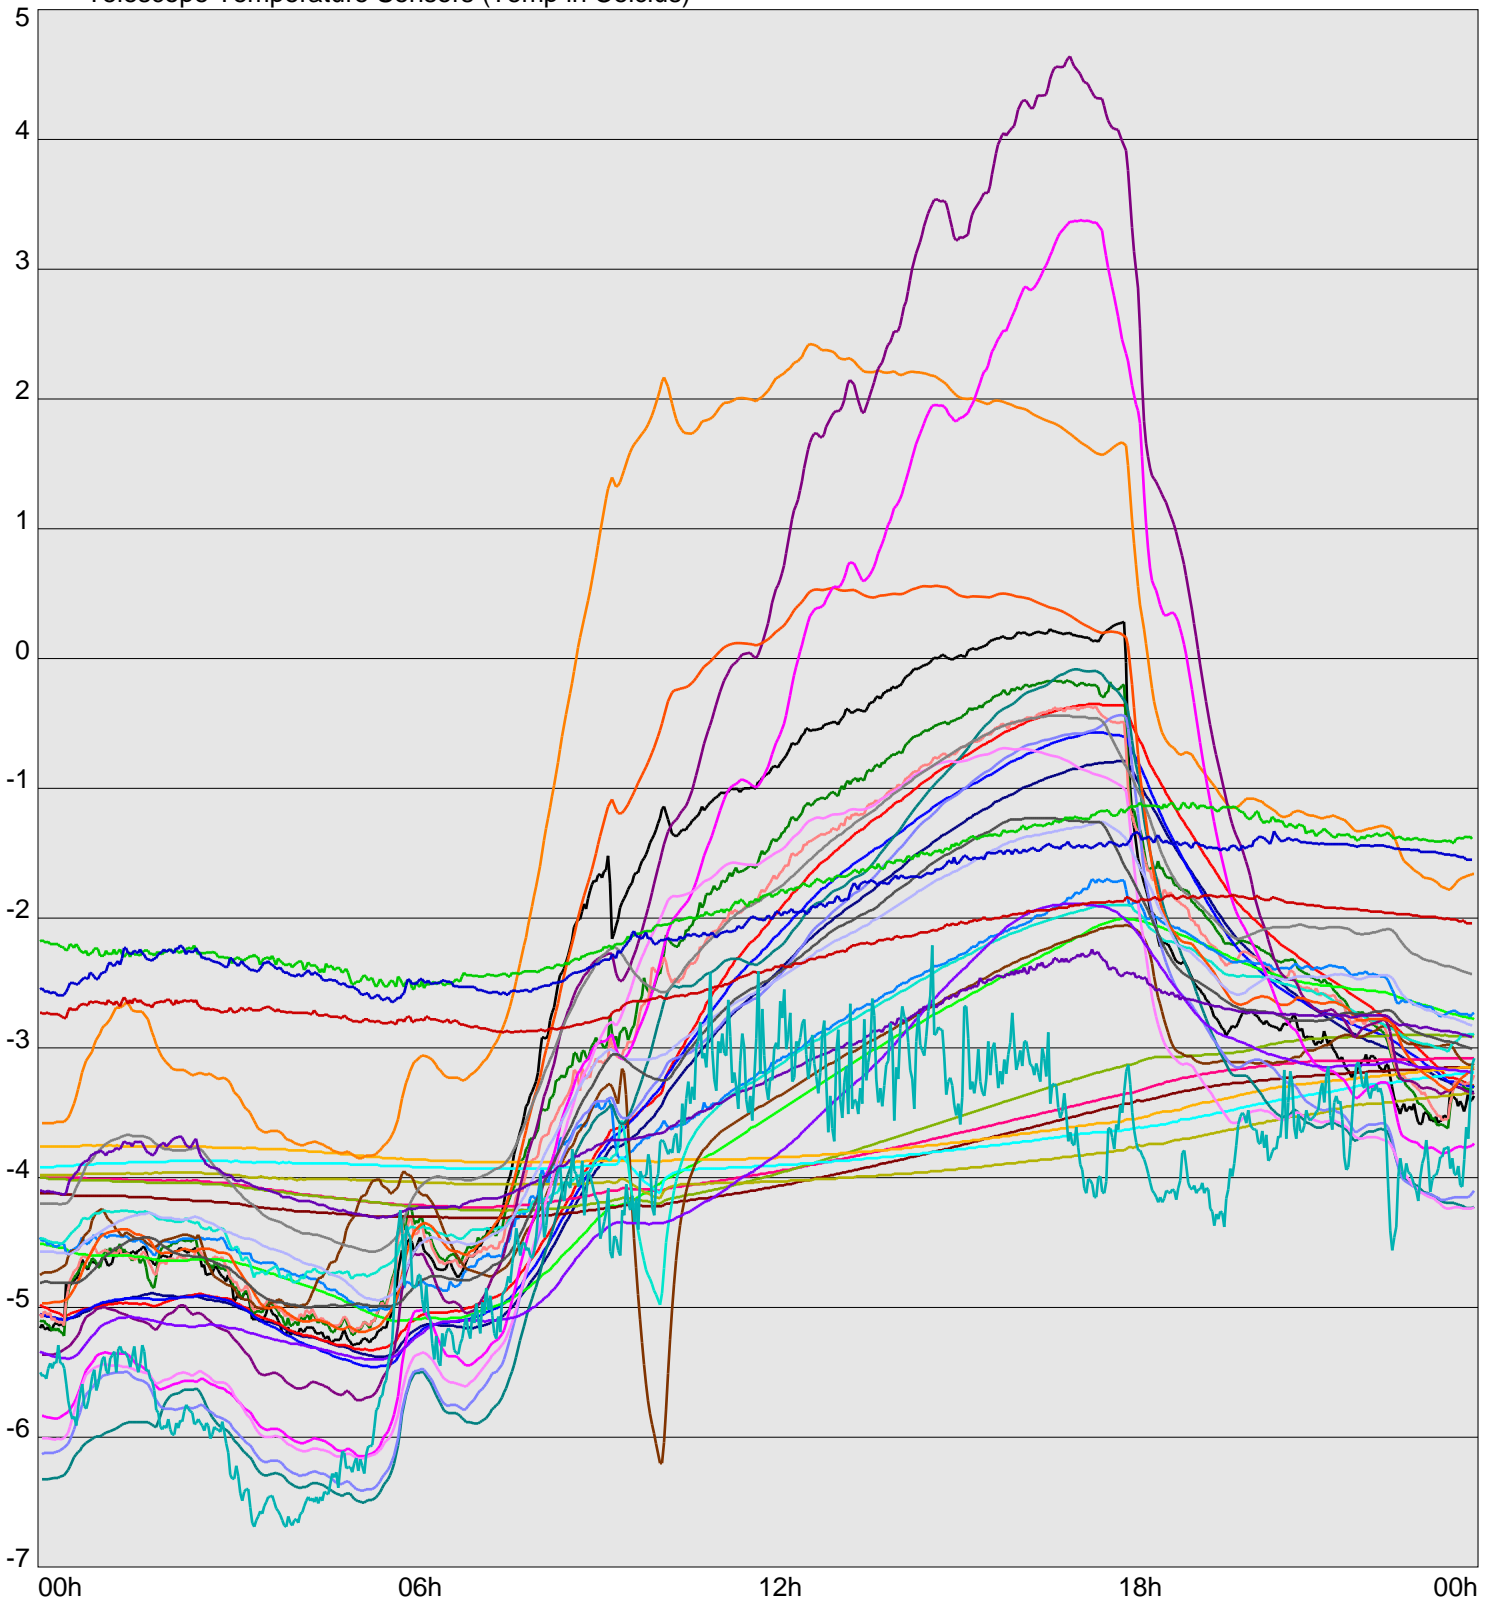

Telescope Temperature Sensors (Temp in Celcius)

TT1	TT2	TT3	TT4	TT5	TT6	TT7	TT8	TM1	TM2
TM3	TM4	TM5	TM6	TMS1	TMS2	TD1	TD2	TD3	TD4
TD5	TD6	TD7	TF1	TF2	TF3	TF4	TF5	TF6	TF7
TF8	TE1	TE2							