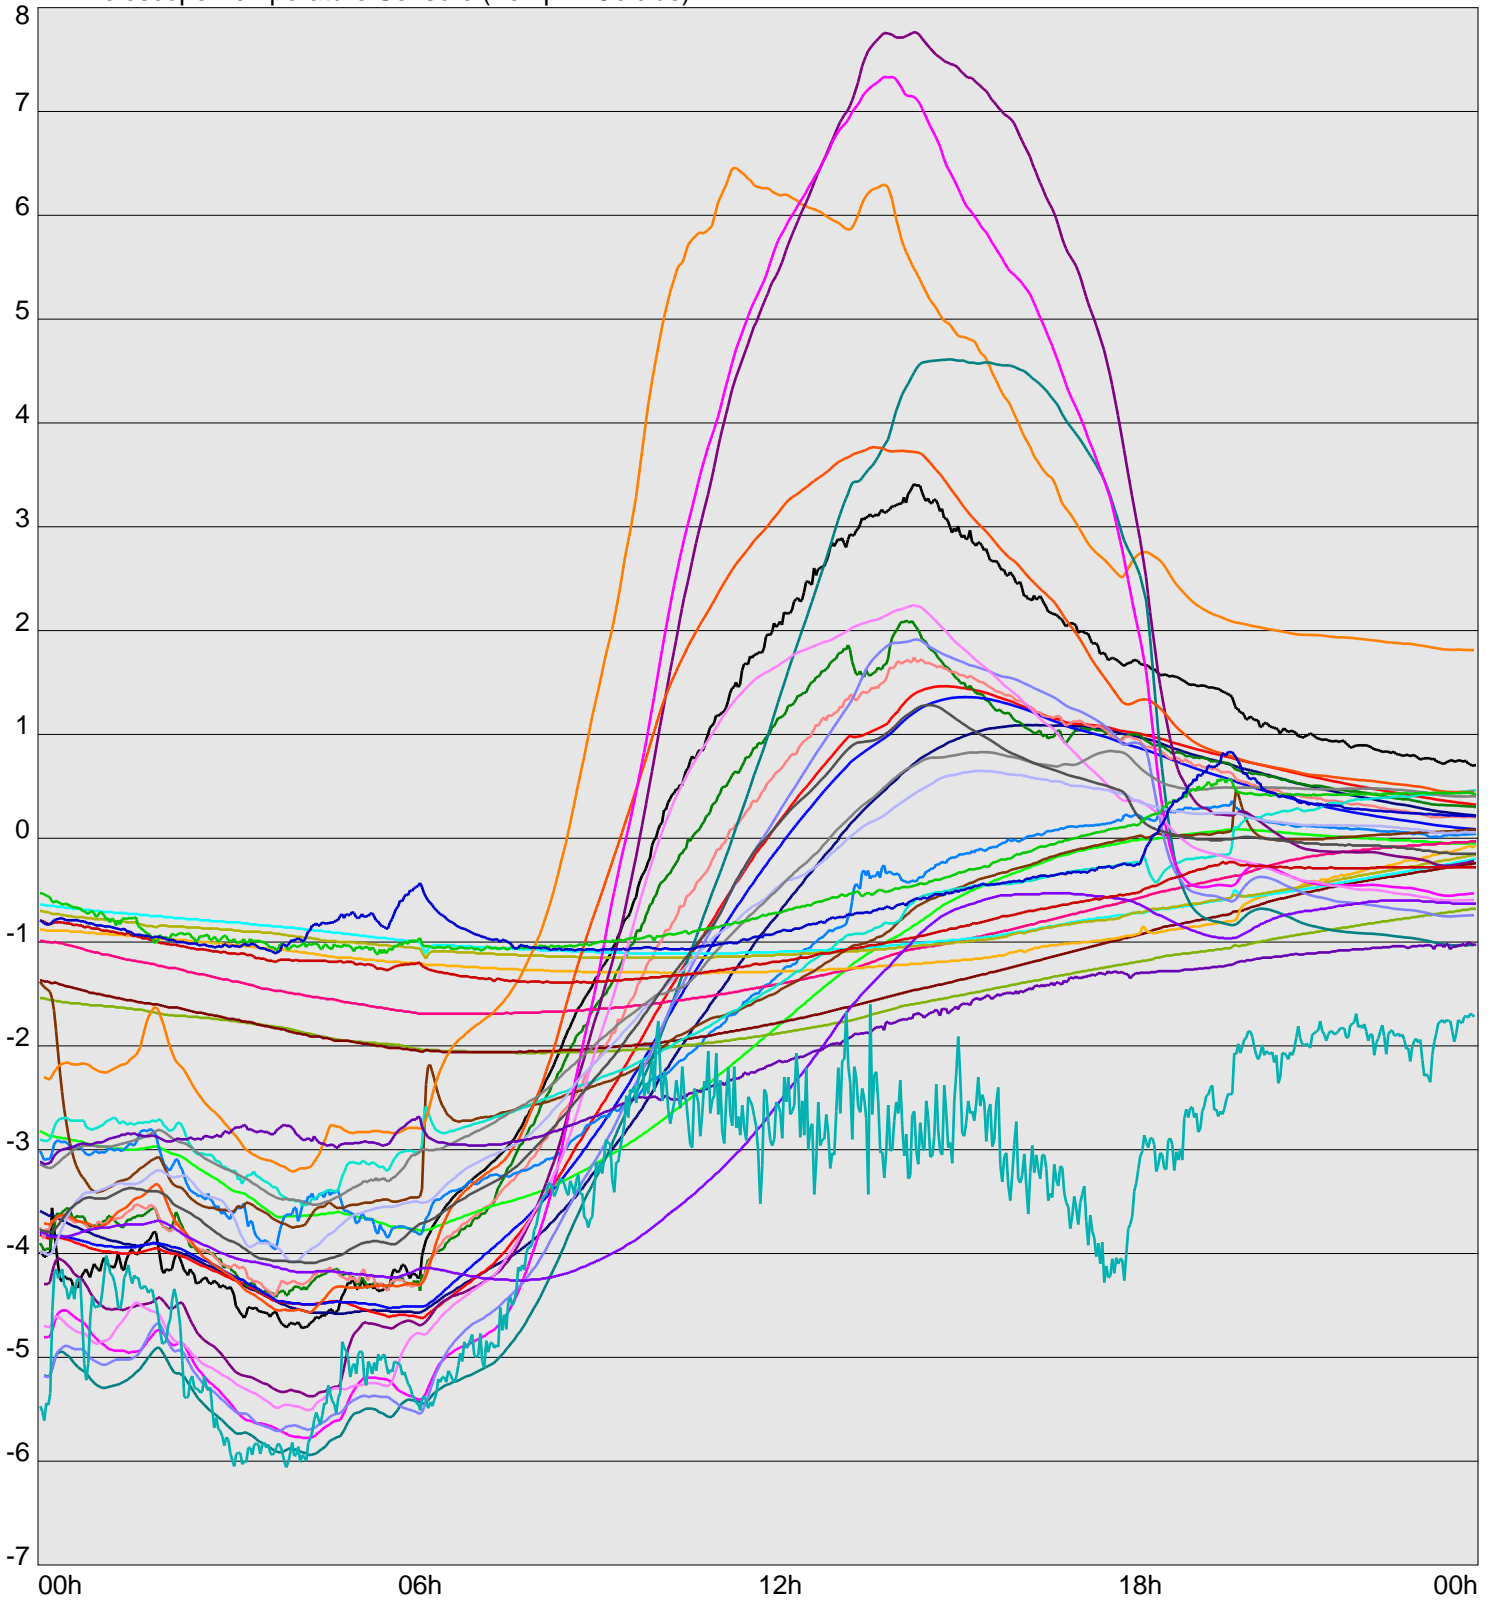

Telescope Temperature Sensors (Temp in Celcius)

TT1	TT2	TT3	TT4	TT5	TT6	TT7	TT8	TM1	TM2
TM3	TM4	TM5	TM6	TMS1	TMS2	TD1	TD2	TD3	TD4
TD5	TD6	TD7	TF1	TF2	TF3	TF4	TF5	TF6	TF7
TF8	TE1	TE2							