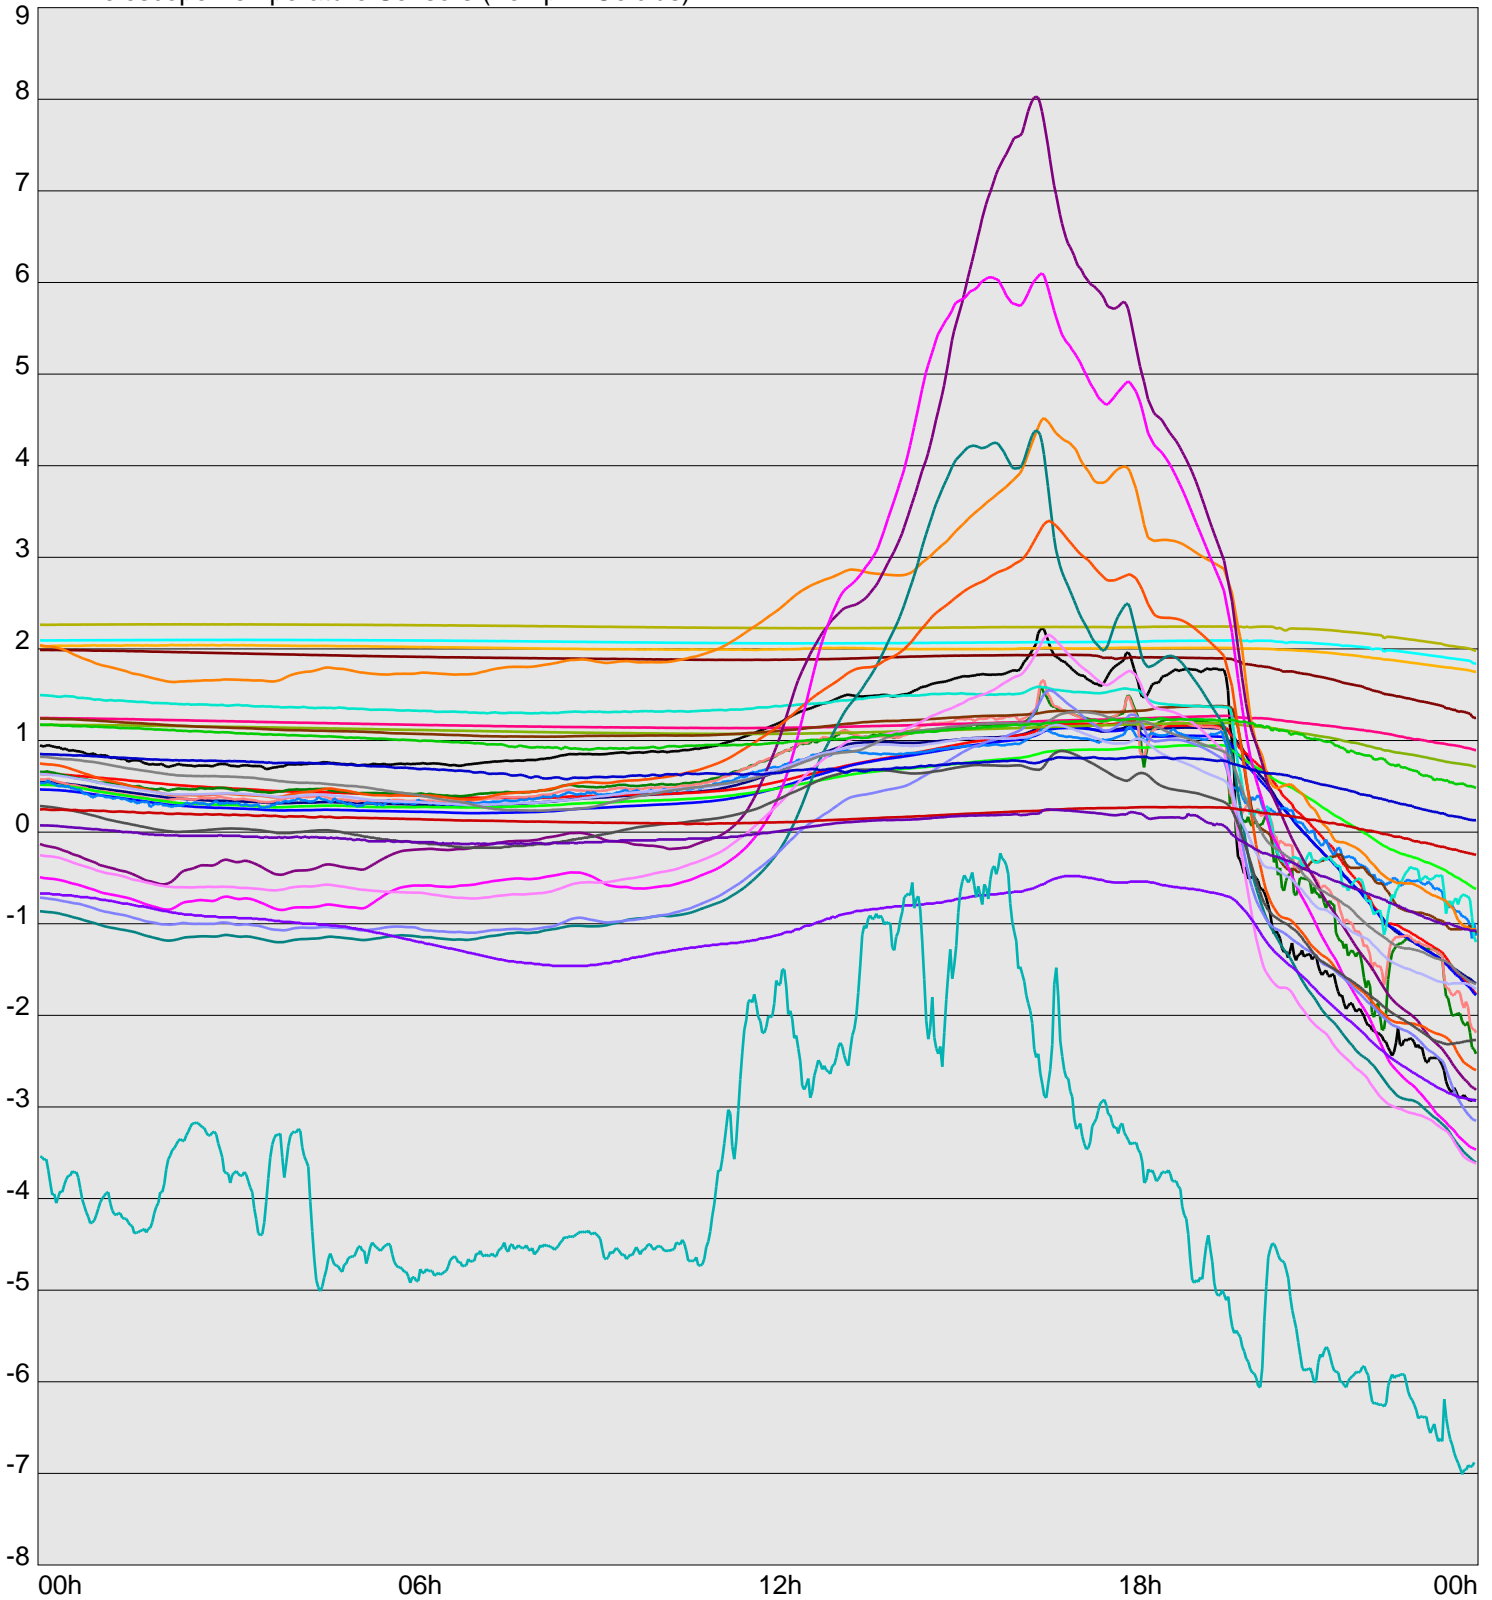

Telescope Temperature Sensors (Temp in Celcius)

TT1	TT2	TT3	TT4	TT5	TT6	TT7	TT8	TM1	TM2
TM3	TM4	TM5	TM6	TMS1	TMS2	TD1	TD2	TD3	TD4
TD5	TD6	TD7	TF1	TF2	TF3	TF4	TF5	TF6	TF7
TF8	TE1	TE2							