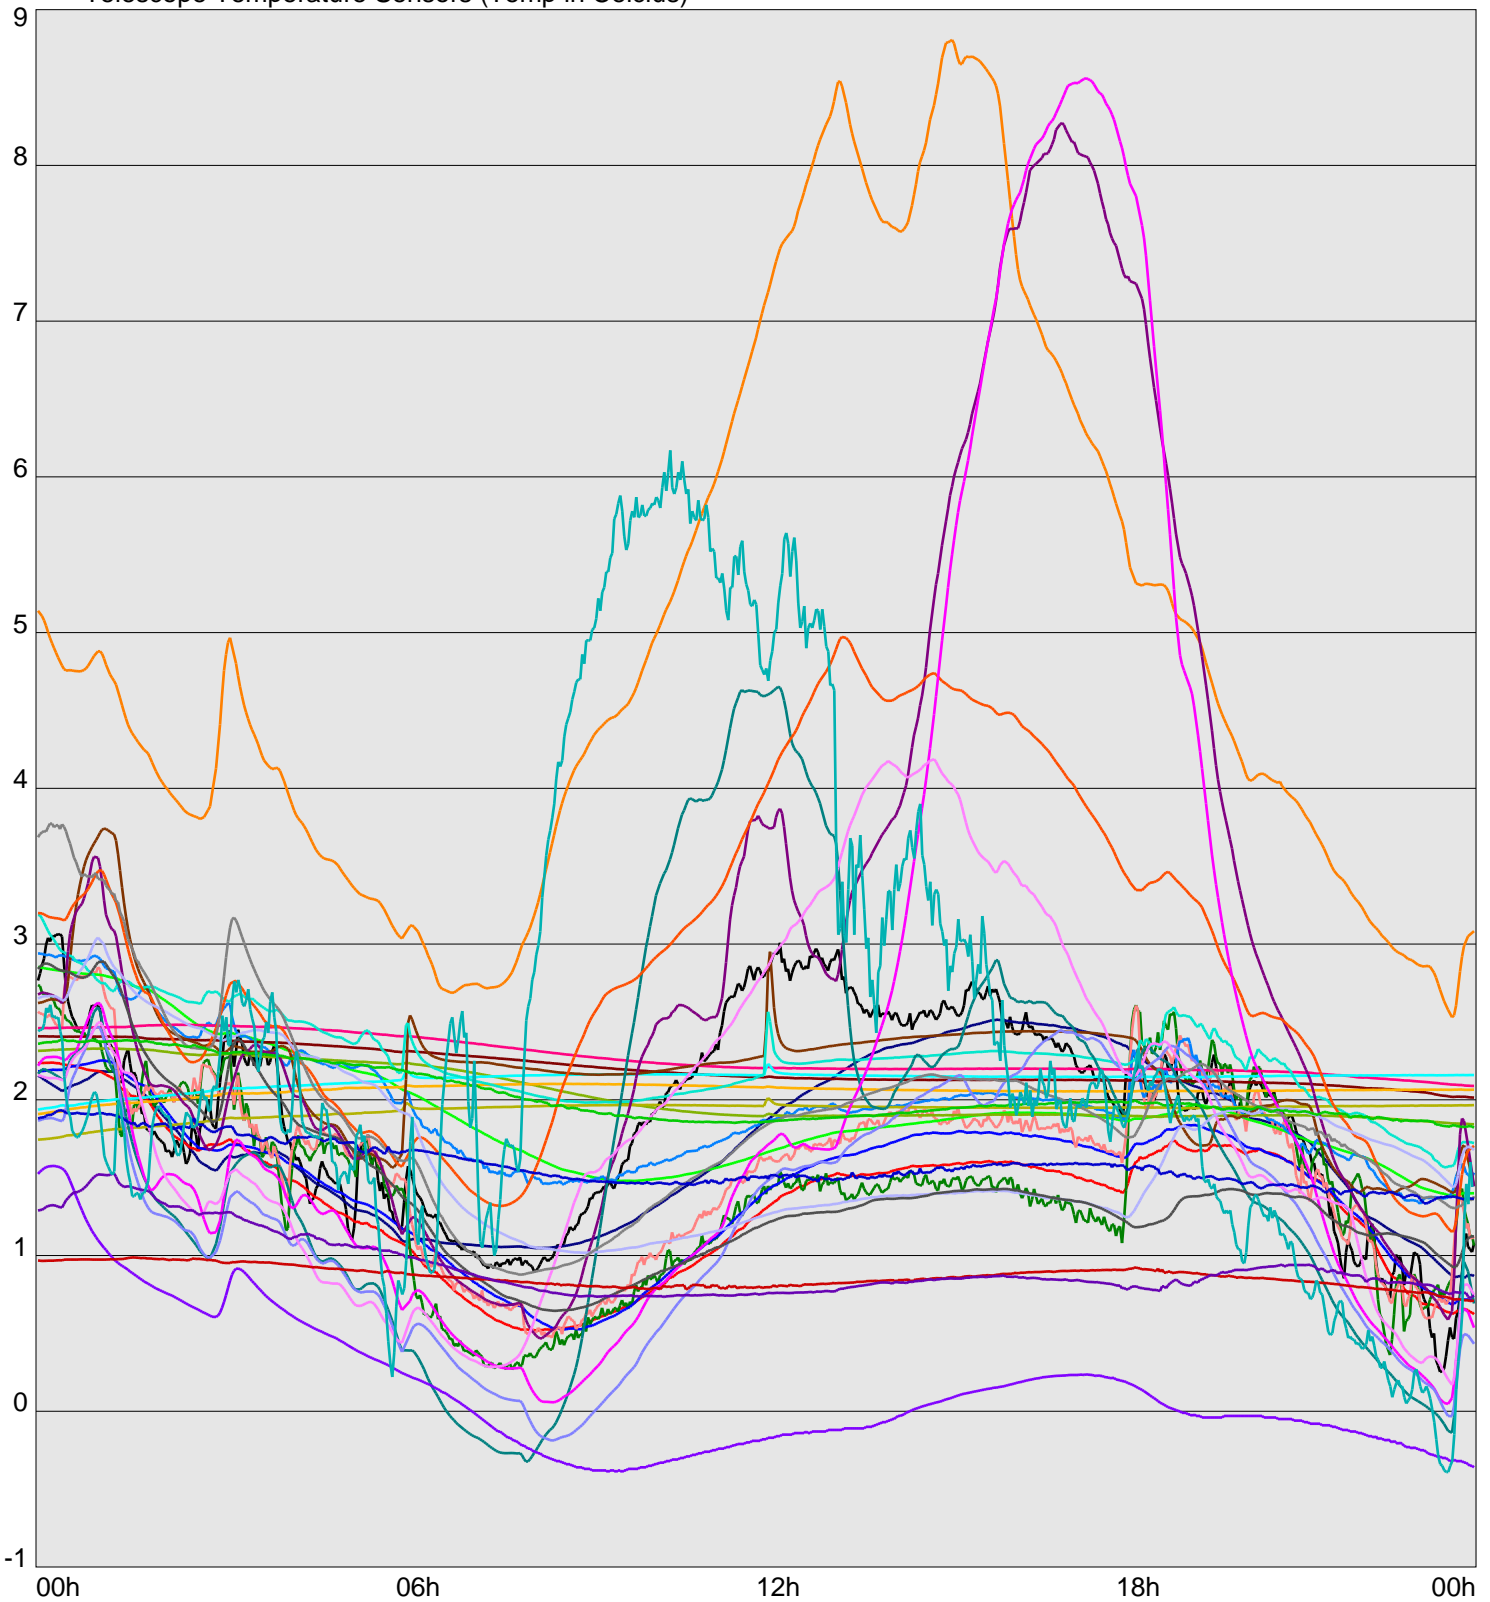

Telescope Temperature Sensors (Temp in Celcius)

TT1	TT2	TT3	TT4	TT5	TT6	TT7	TT8	TM1	TM2
TM3	TM4	TM5	TM6	TMS1	TMS2	TD1	TD2	TD3	TD4
TD5	TD6	TD7	TF1	TF2	TF3	TF4	TF5	TF6	TF7
TF8	TE1	TE2							