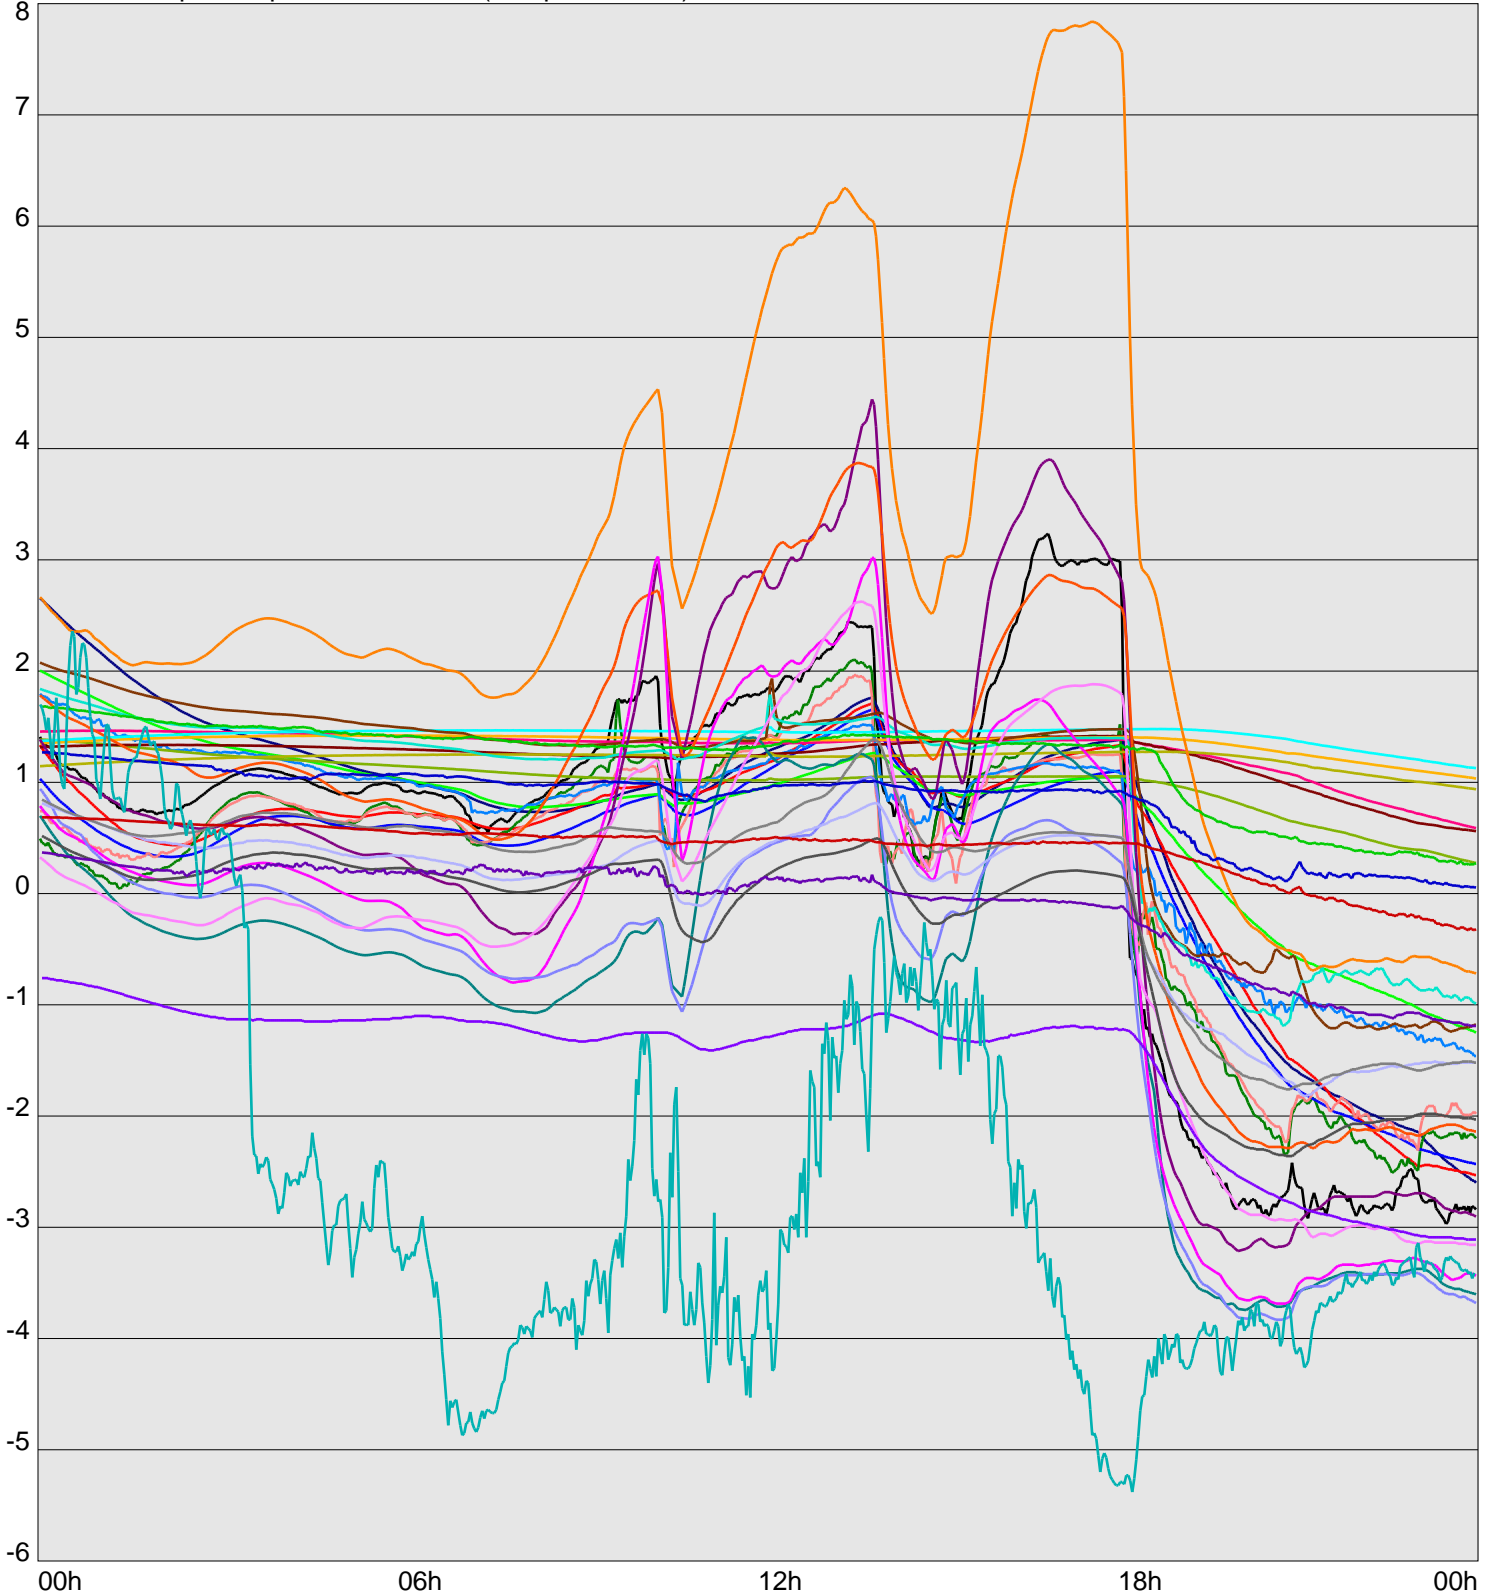

Telescope Temperature Sensors (Temp in Celcius)

TT1	TT2	TT3	TT4	TT5	TT6	TT7	TT8	TM1	TM2
TM3	TM4	TM5	TM6	TMS1	TMS2	TD1	TD2	TD3	TD4
TD5	TD6	TD7	TF1	TF2	TF3	TF4	TF5	TF6	TF7
TF8	TE1	TE2							