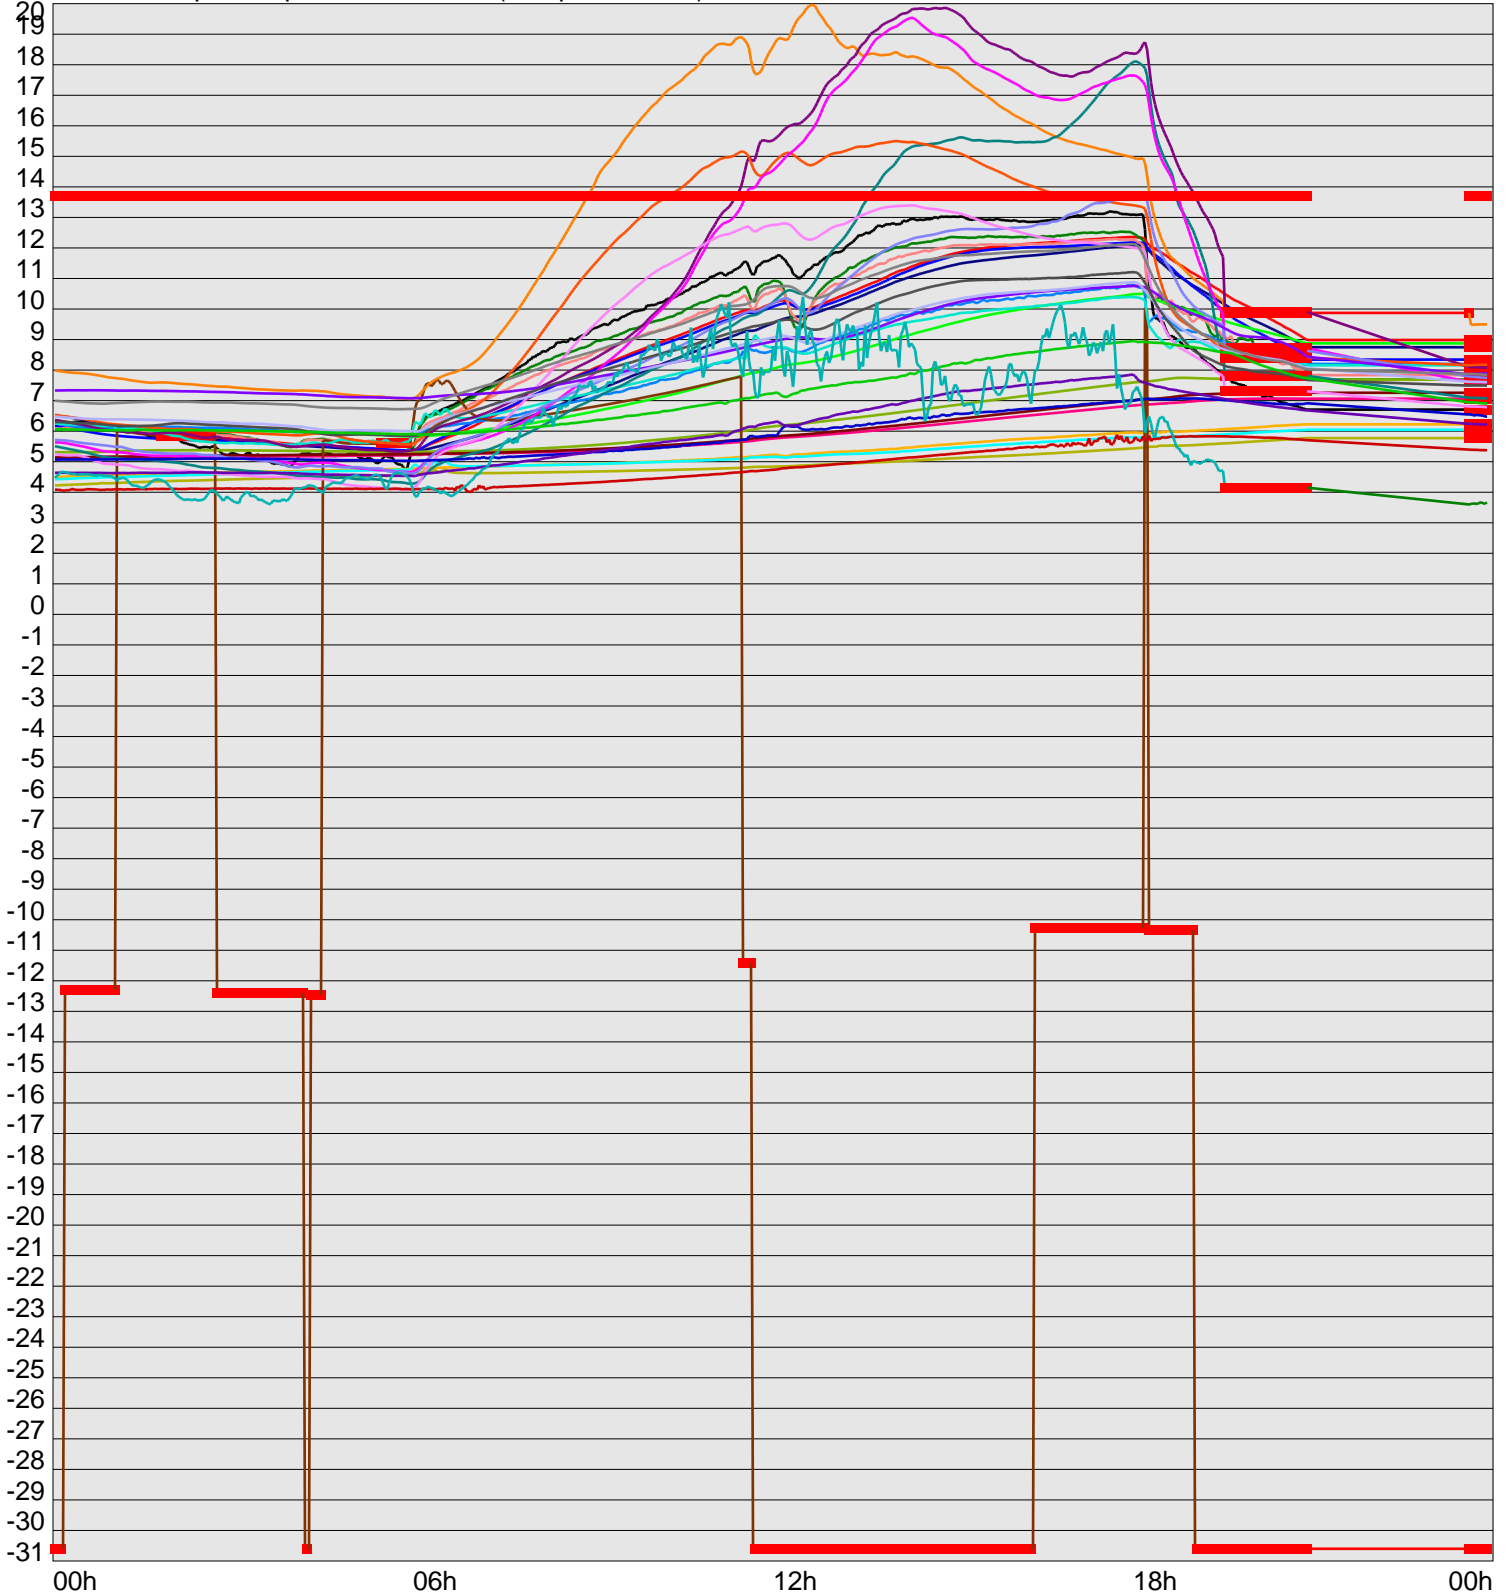

Telescope Temperature Sensors (Temp in Celcius)

TT1	TT2	TT3	TT4	TT5	TT6	TT7	TT8	TM1	TM2
TM3	TM4	TM5	TM6	TMS1	TMS2	TD1	TD2	TD3	TD4
TD5	TD6	TD7	TF1	TF2	TF3	TF4	TF5	TF6	TF7
TF8	TE1	TE2							