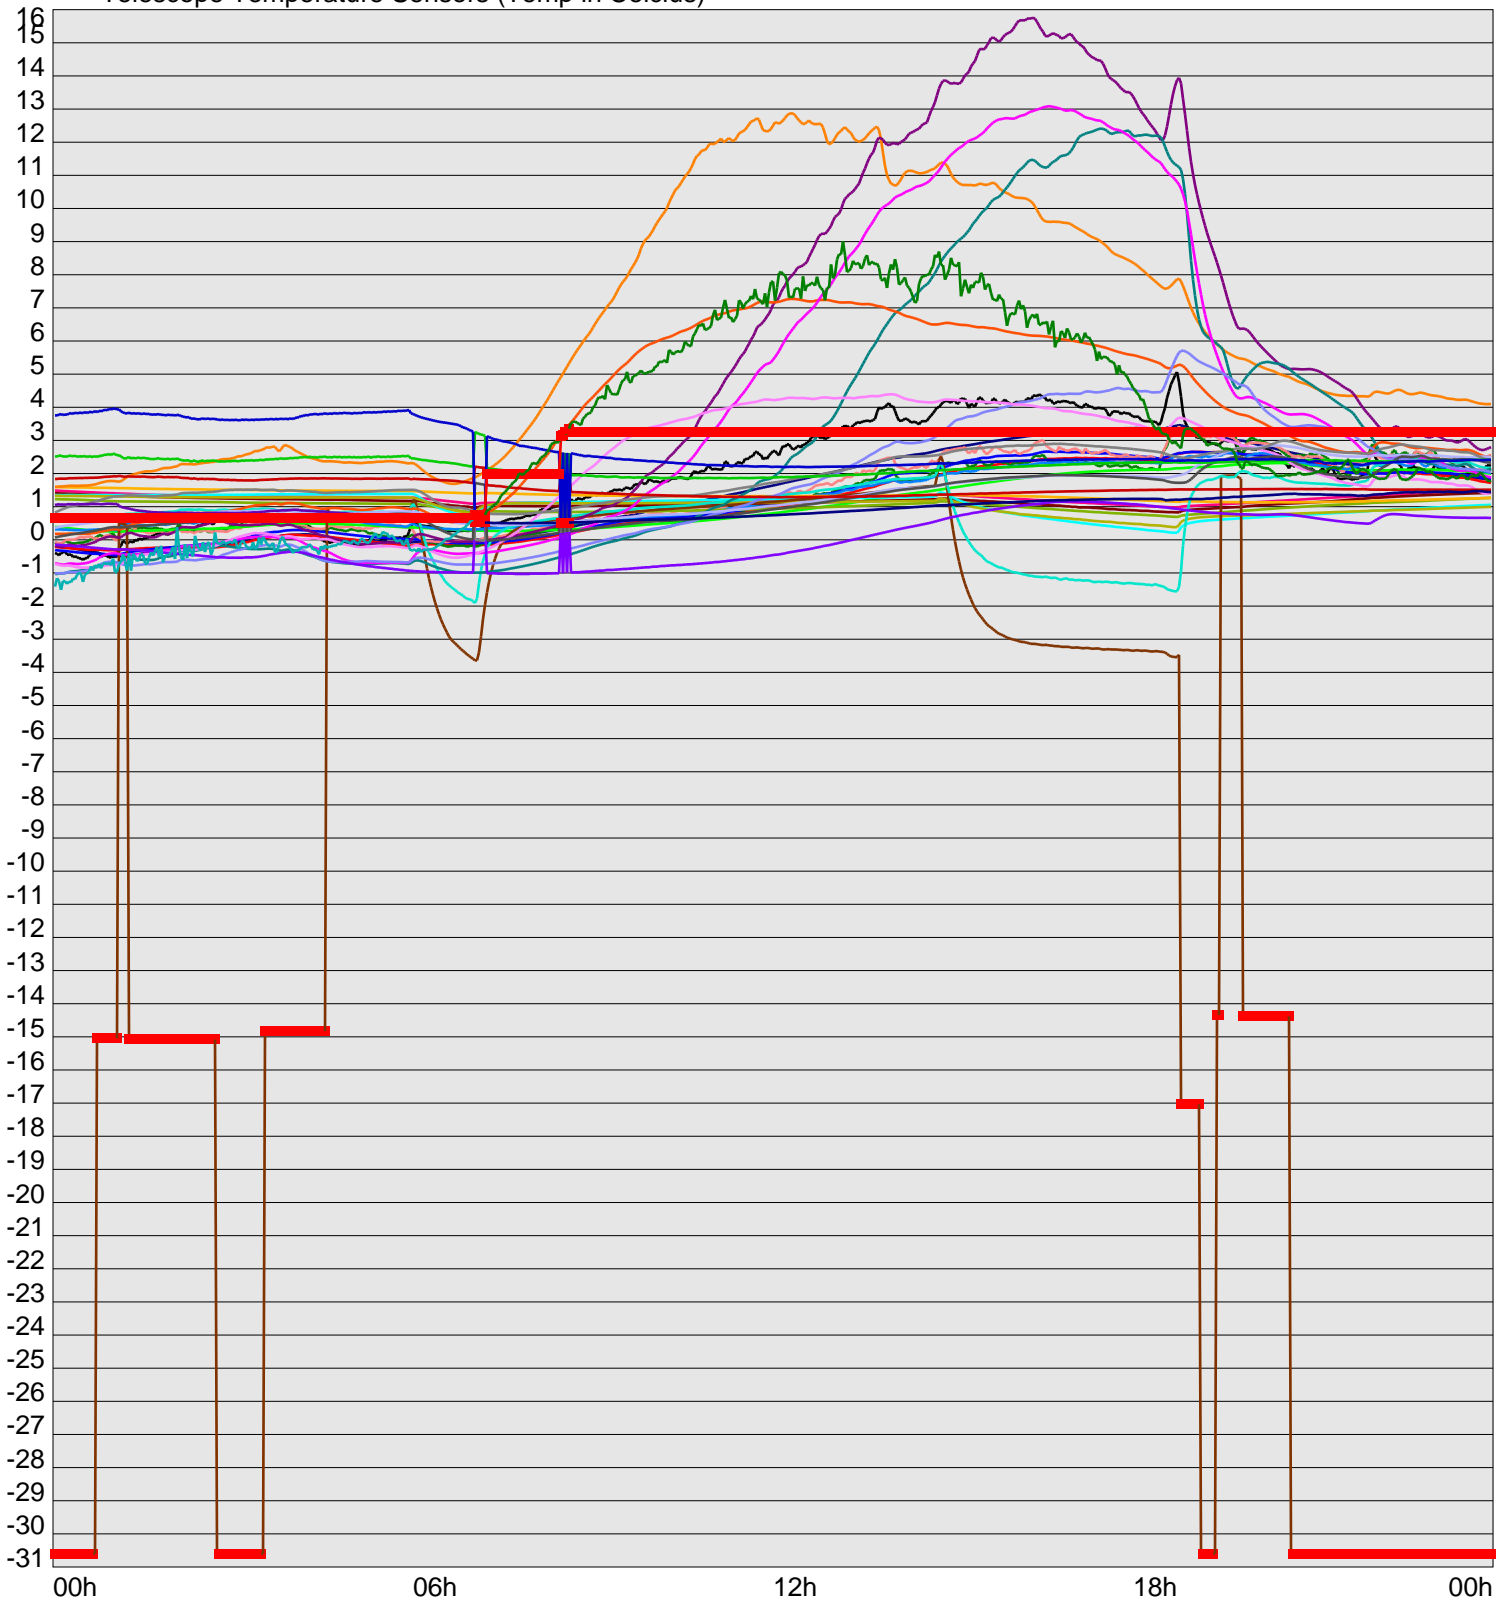

Telescope Temperature Sensors (Temp in Celcius)

— TT1	— TT2	— TT3	— TT4	— TT5	— TT6	— TT7	— TT8	— TM1	— TM2
— TM3	— TM4	— TM5	— TM6	— TMS1	— TMS2	— TD1	— TD2	— TD3	— TD4
— TD5	— TD6	— TD7	— TF1	— TF2	— TF3	— TF4	— TF5	— TF6	— TF7
— TF8	— TE1	— TE2							