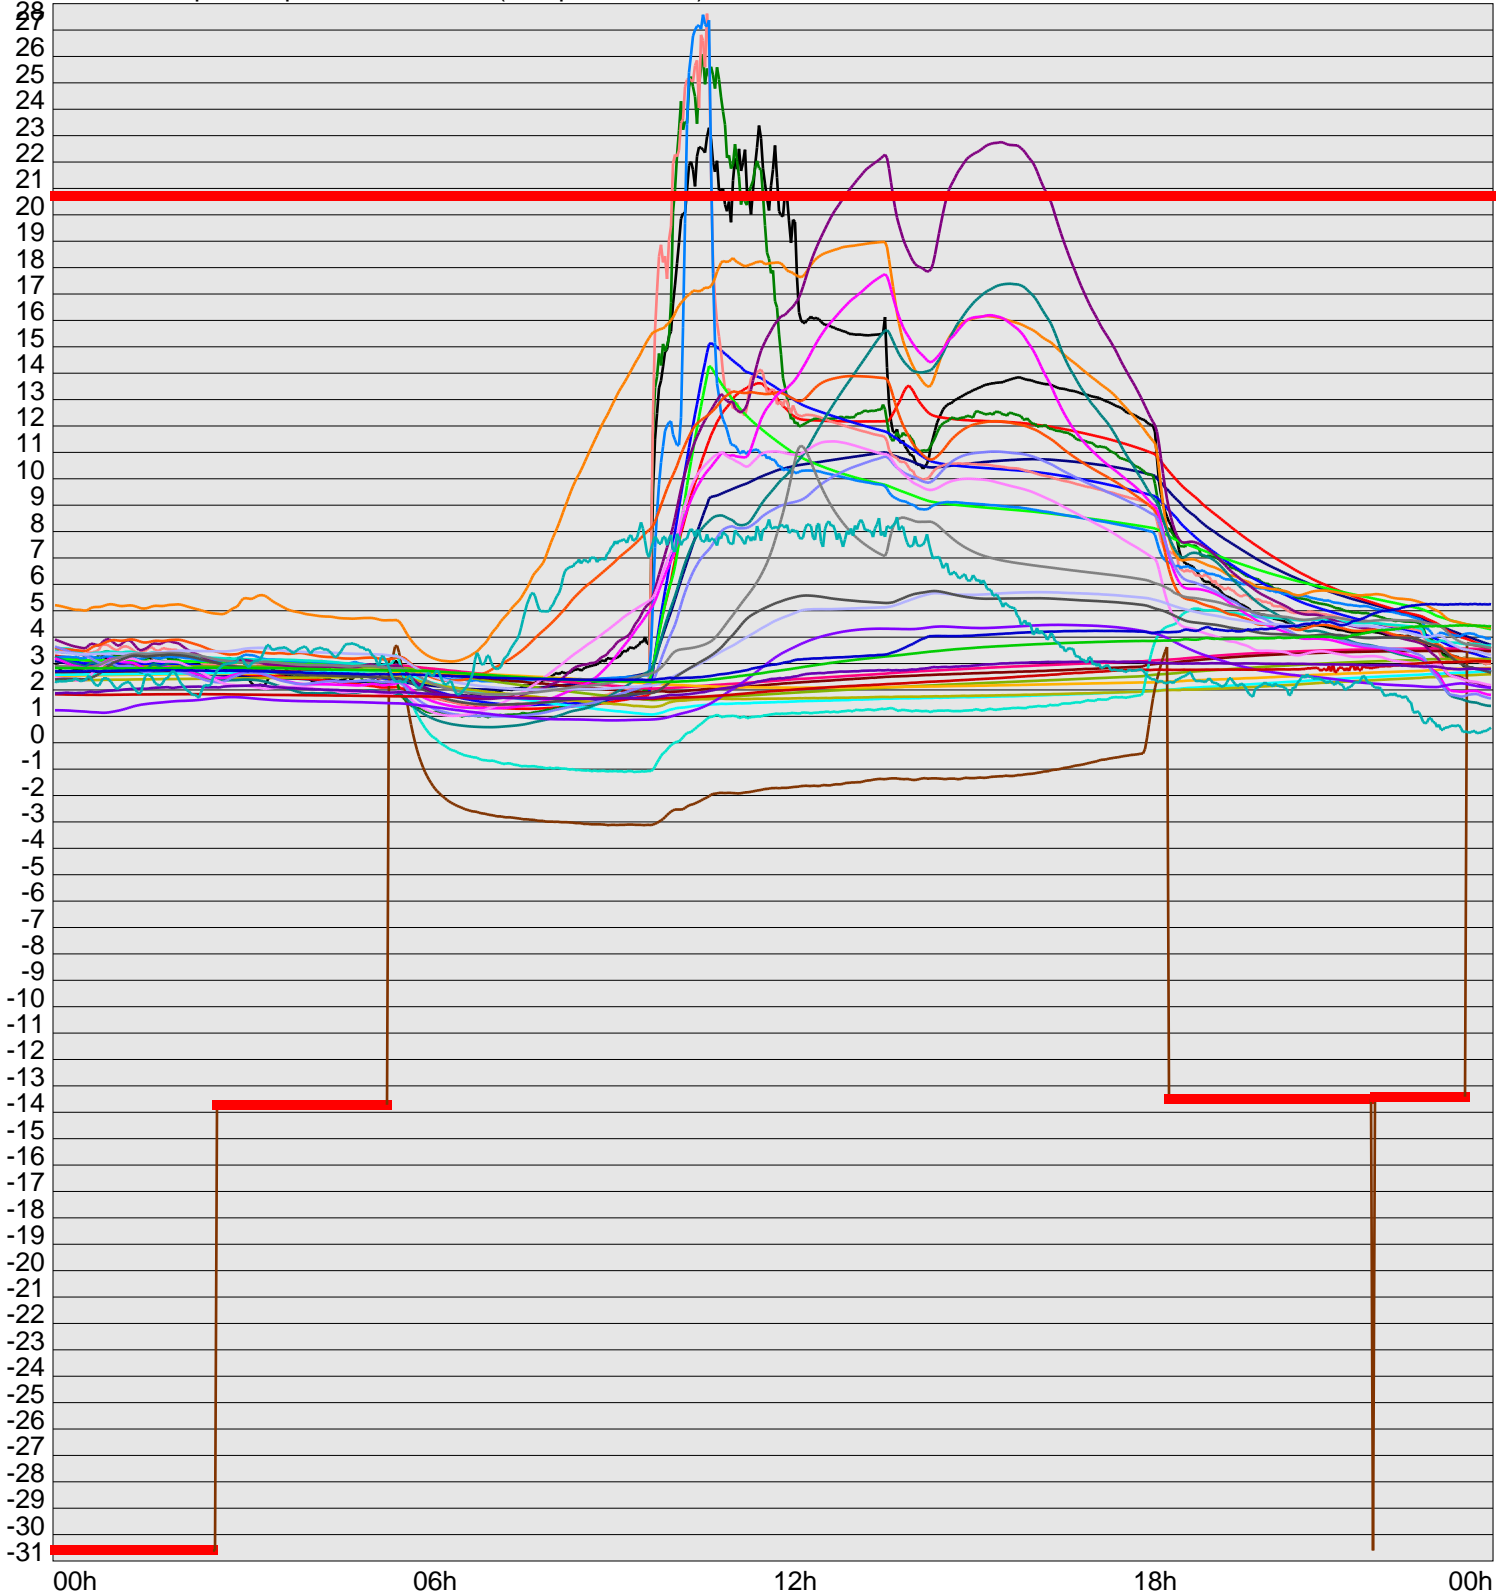

Telescope Temperature Sensors (Temp in Celcius)

TT1	TT2	TT3	TT4	TT5	TT6	TT7	TT8	TM1	TM2
TM3	TM4	TM5	TM6	TMS1	TMS2	TD1	TD2	TD3	TD4
TD5	TD6	TD7	TF1	TF2	TF3	TF4	TF5	TF6	TF7
TF8	TE1	TE2							