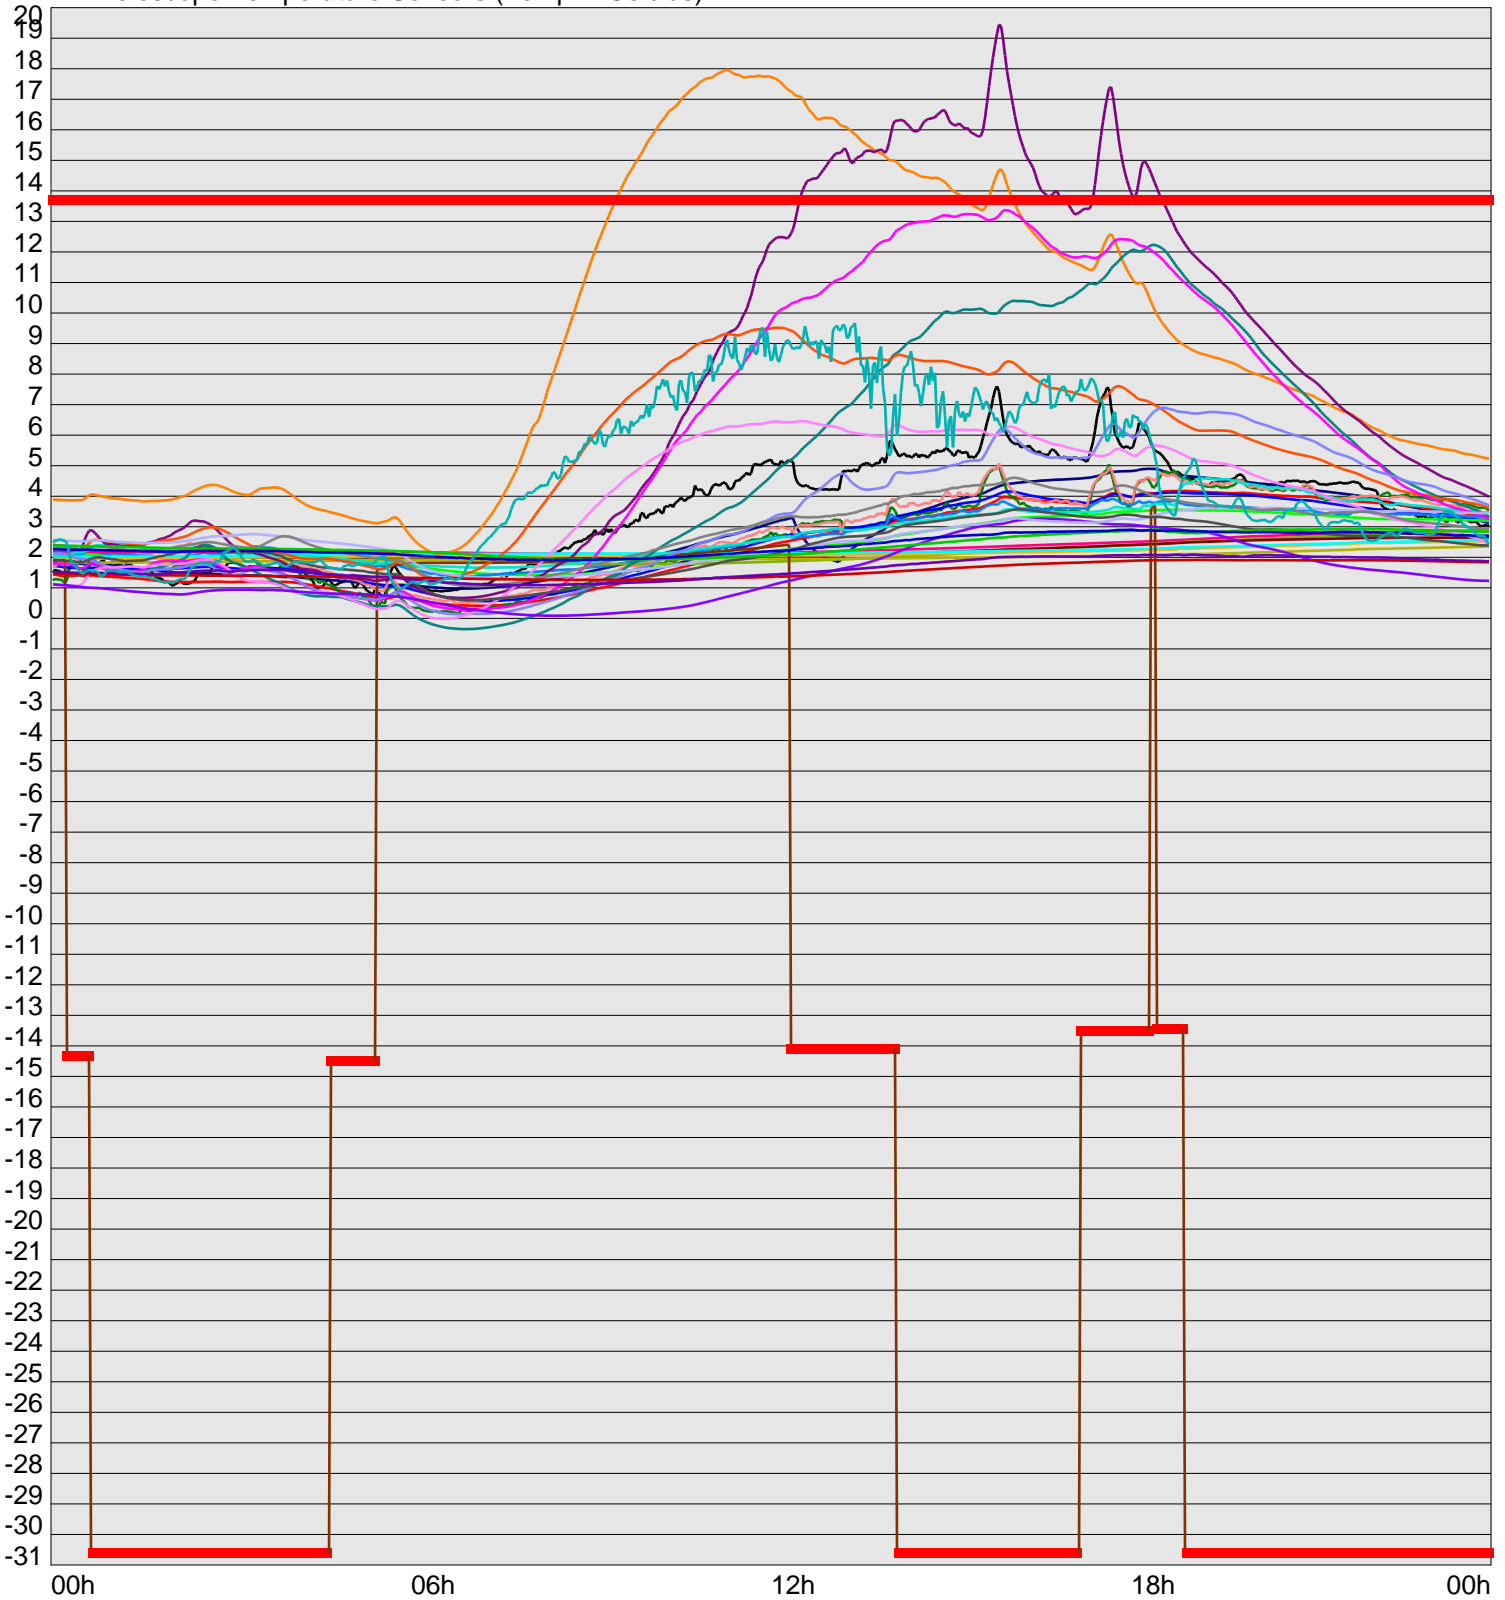

Telescope Temperature Sensors (Temp in Celcius)

|     |     |     |     |      |      |     |     |     |     |
|-----|-----|-----|-----|------|------|-----|-----|-----|-----|
| TT1 | TT2 | TT3 | TT4 | TT5  | TT6  | TT7 | TT8 | TM1 | TM2 |
| TM3 | TM4 | TM5 | TM6 | TMS1 | TMS2 | TD1 | TD2 | TD3 | TD4 |
| TD5 | TD6 | TD7 | TF1 | TF2  | TF3  | TF4 | TF5 | TF6 | TF7 |
| TF8 | TE1 | TE2 |     |      |      |     |     |     |     |