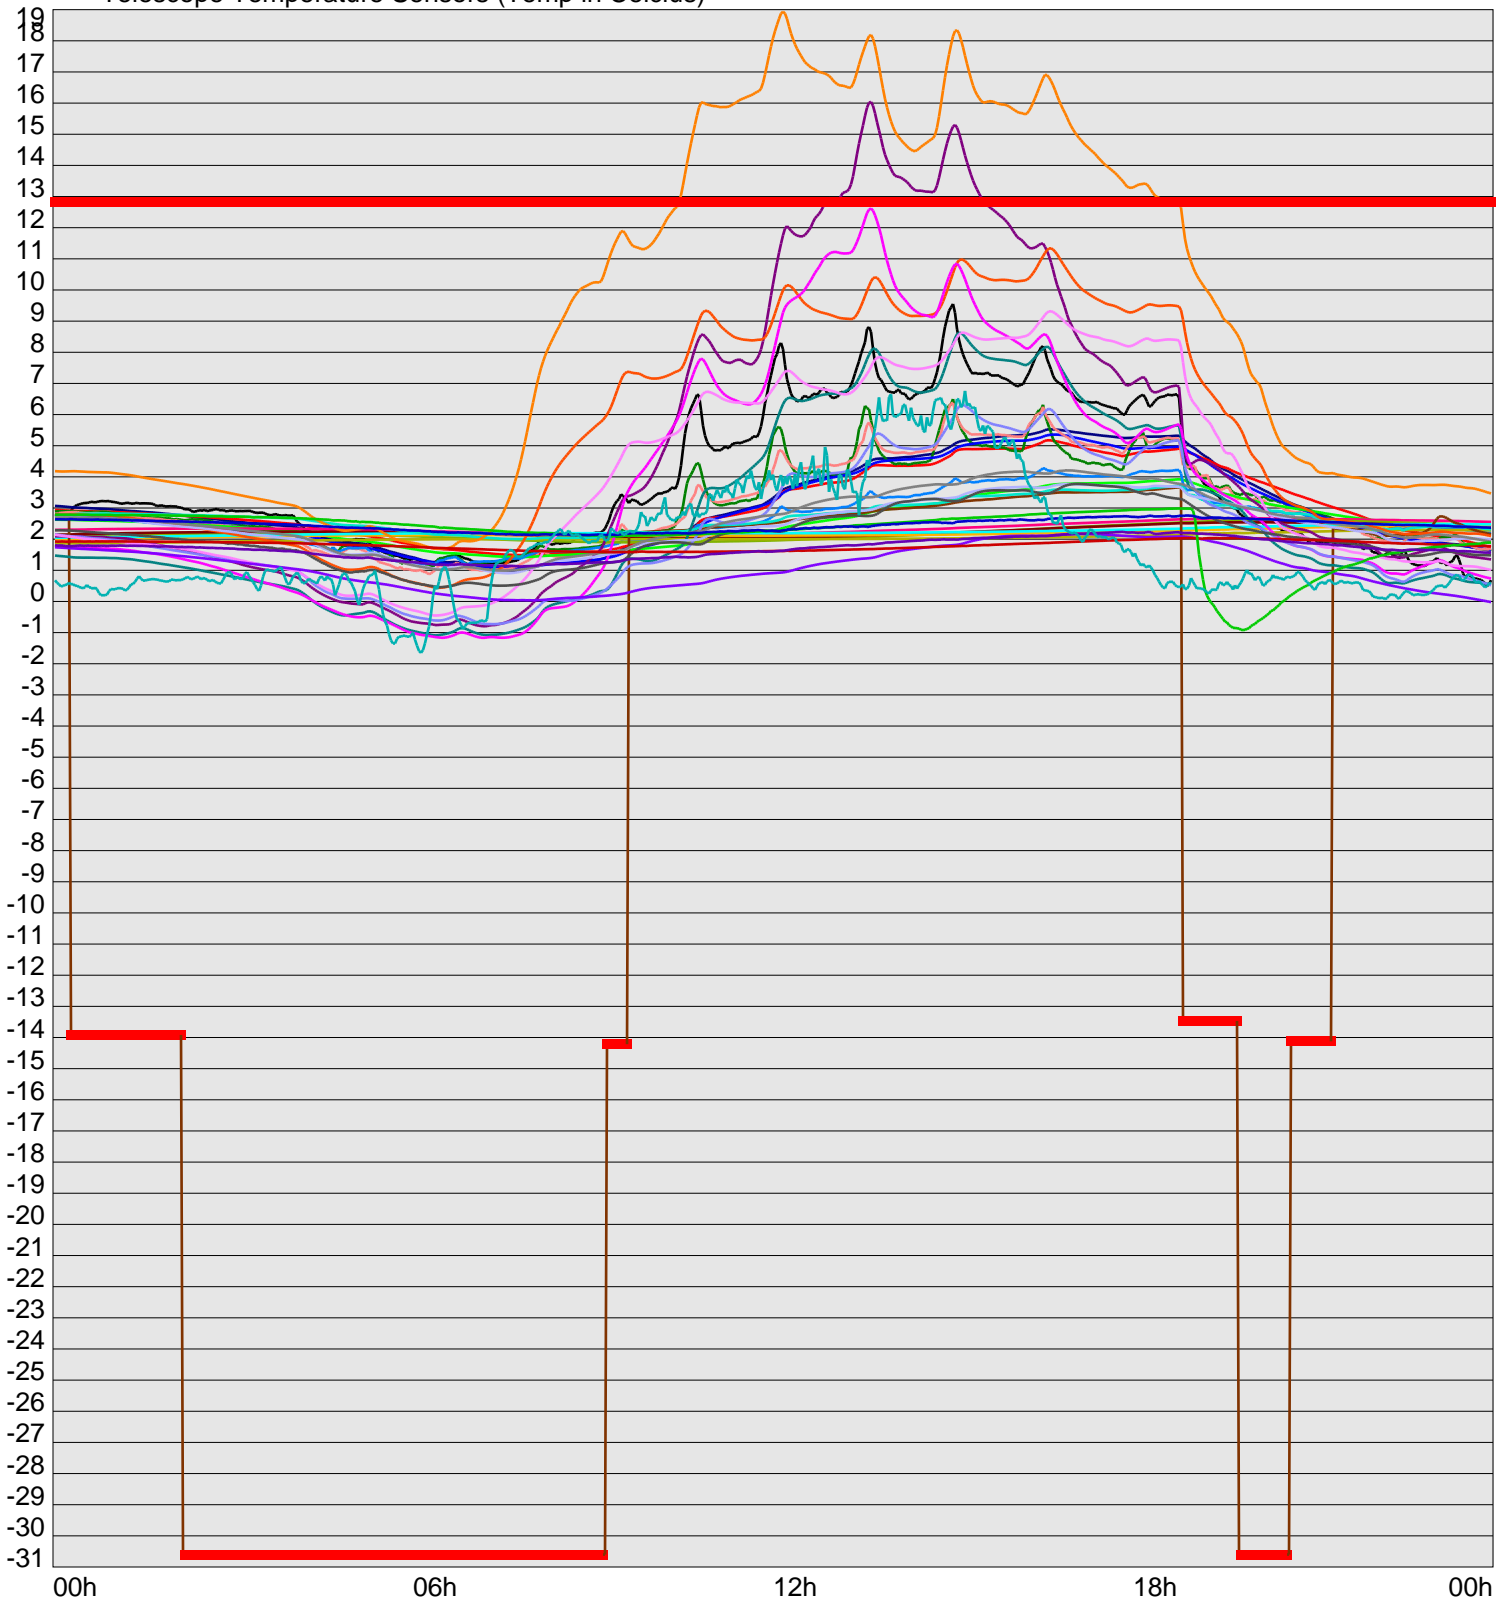

Telescope Temperature Sensors (Temp in Celcius)

TT1	TT2	TT3	TT4	TT5	TT6	TT7	TT8	TM1	TM2
TM3	TM4	TM5	TM6	TMS1	TMS2	TD1	TD2	TD3	TD4
TD5	TD6	TD7	TF1	TF2	TF3	TF4	TF5	TF6	TF7
TF8	TE1	TE2							