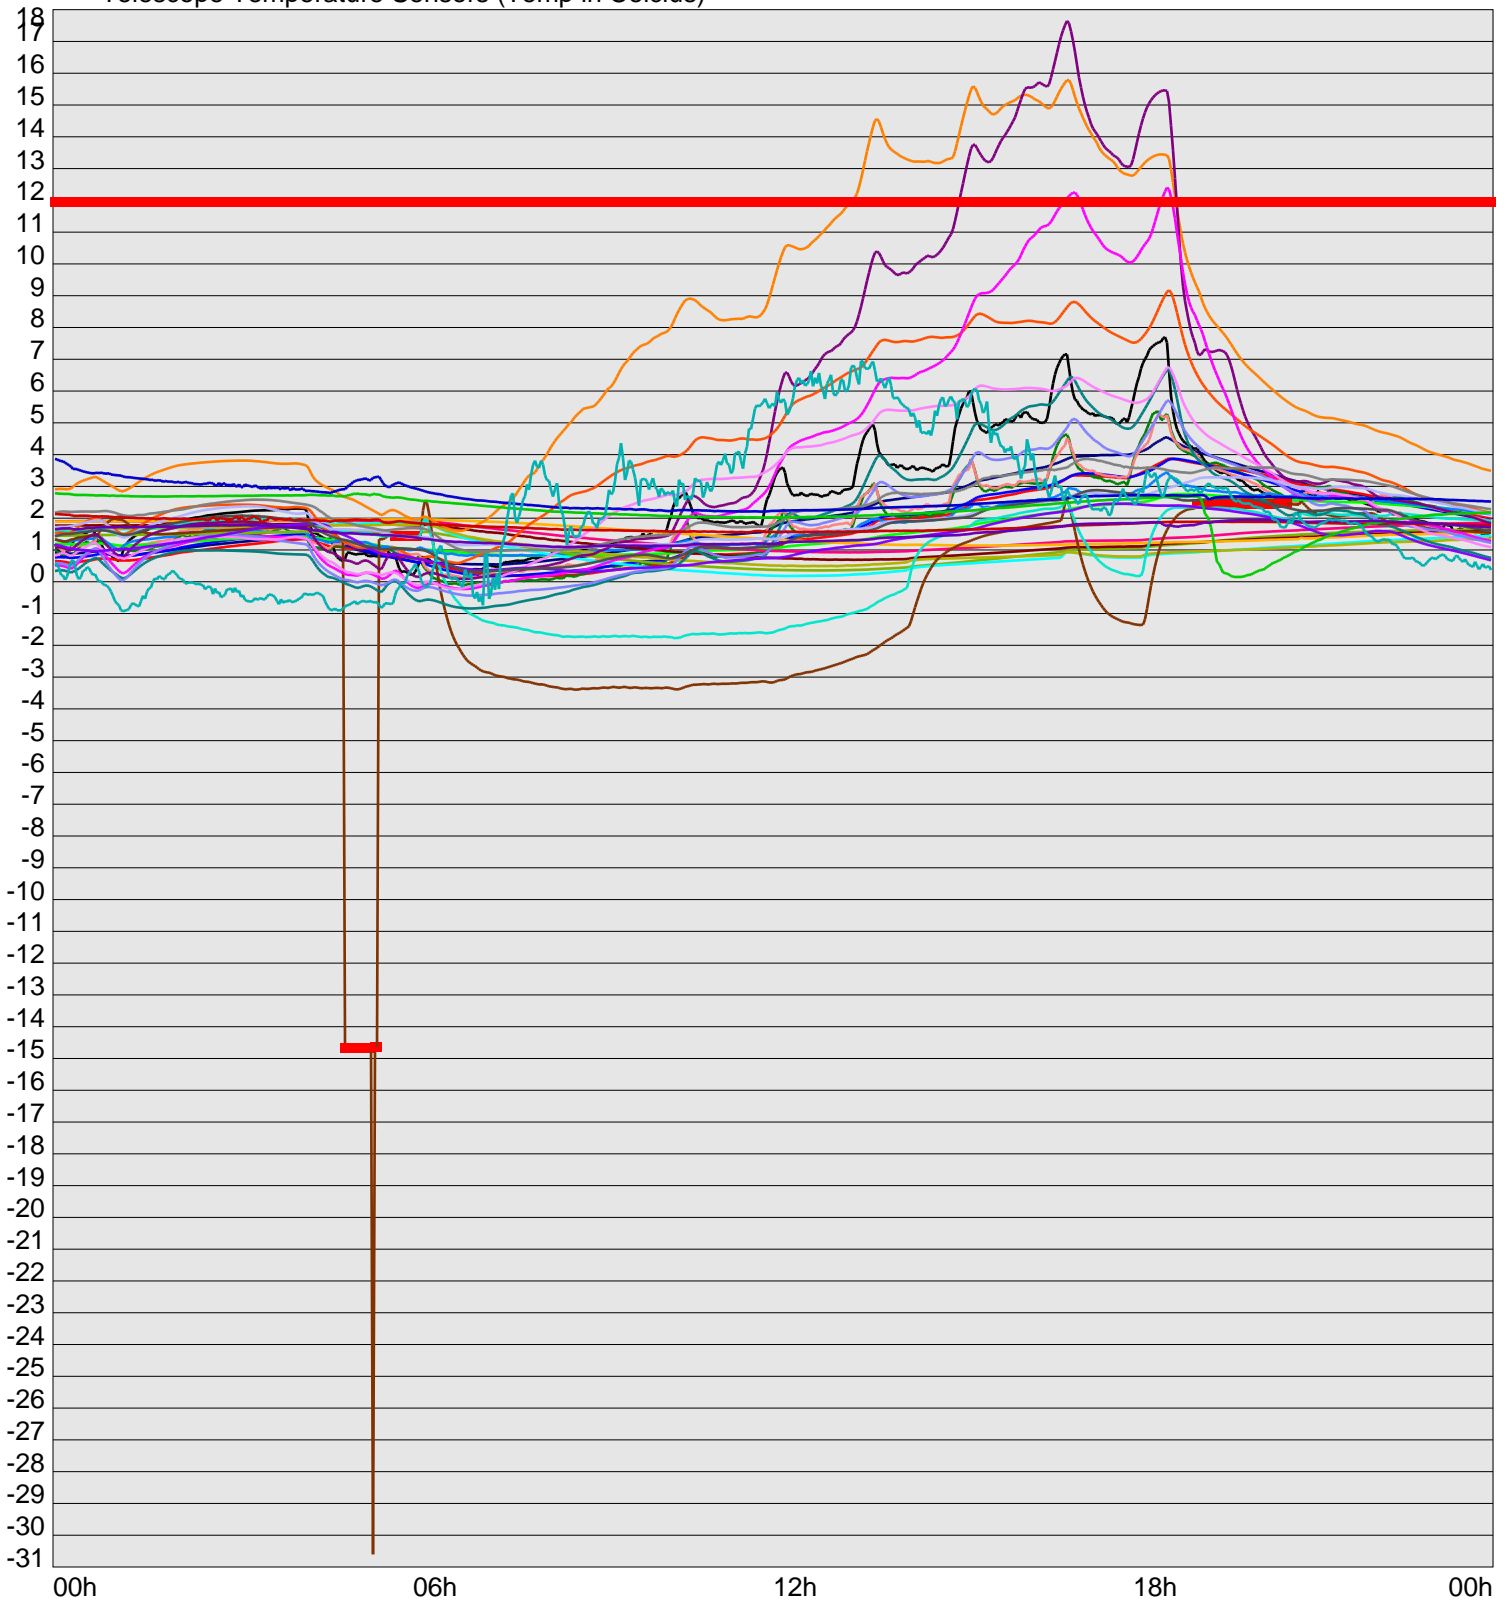

Telescope Temperature Sensors (Temp in Celcius)

TT1	TT2	TT3	TT4	TT5	TT6	TT7	TT8	TM1	TM2
TM3	TM4	TM5	TM6	TMS1	TMS2	TD1	TD2	TD3	TD4
TD5	TD6	TD7	TF1	TF2	TF3	TF4	TF5	TF6	TF7
TF8	TE1	TE2							