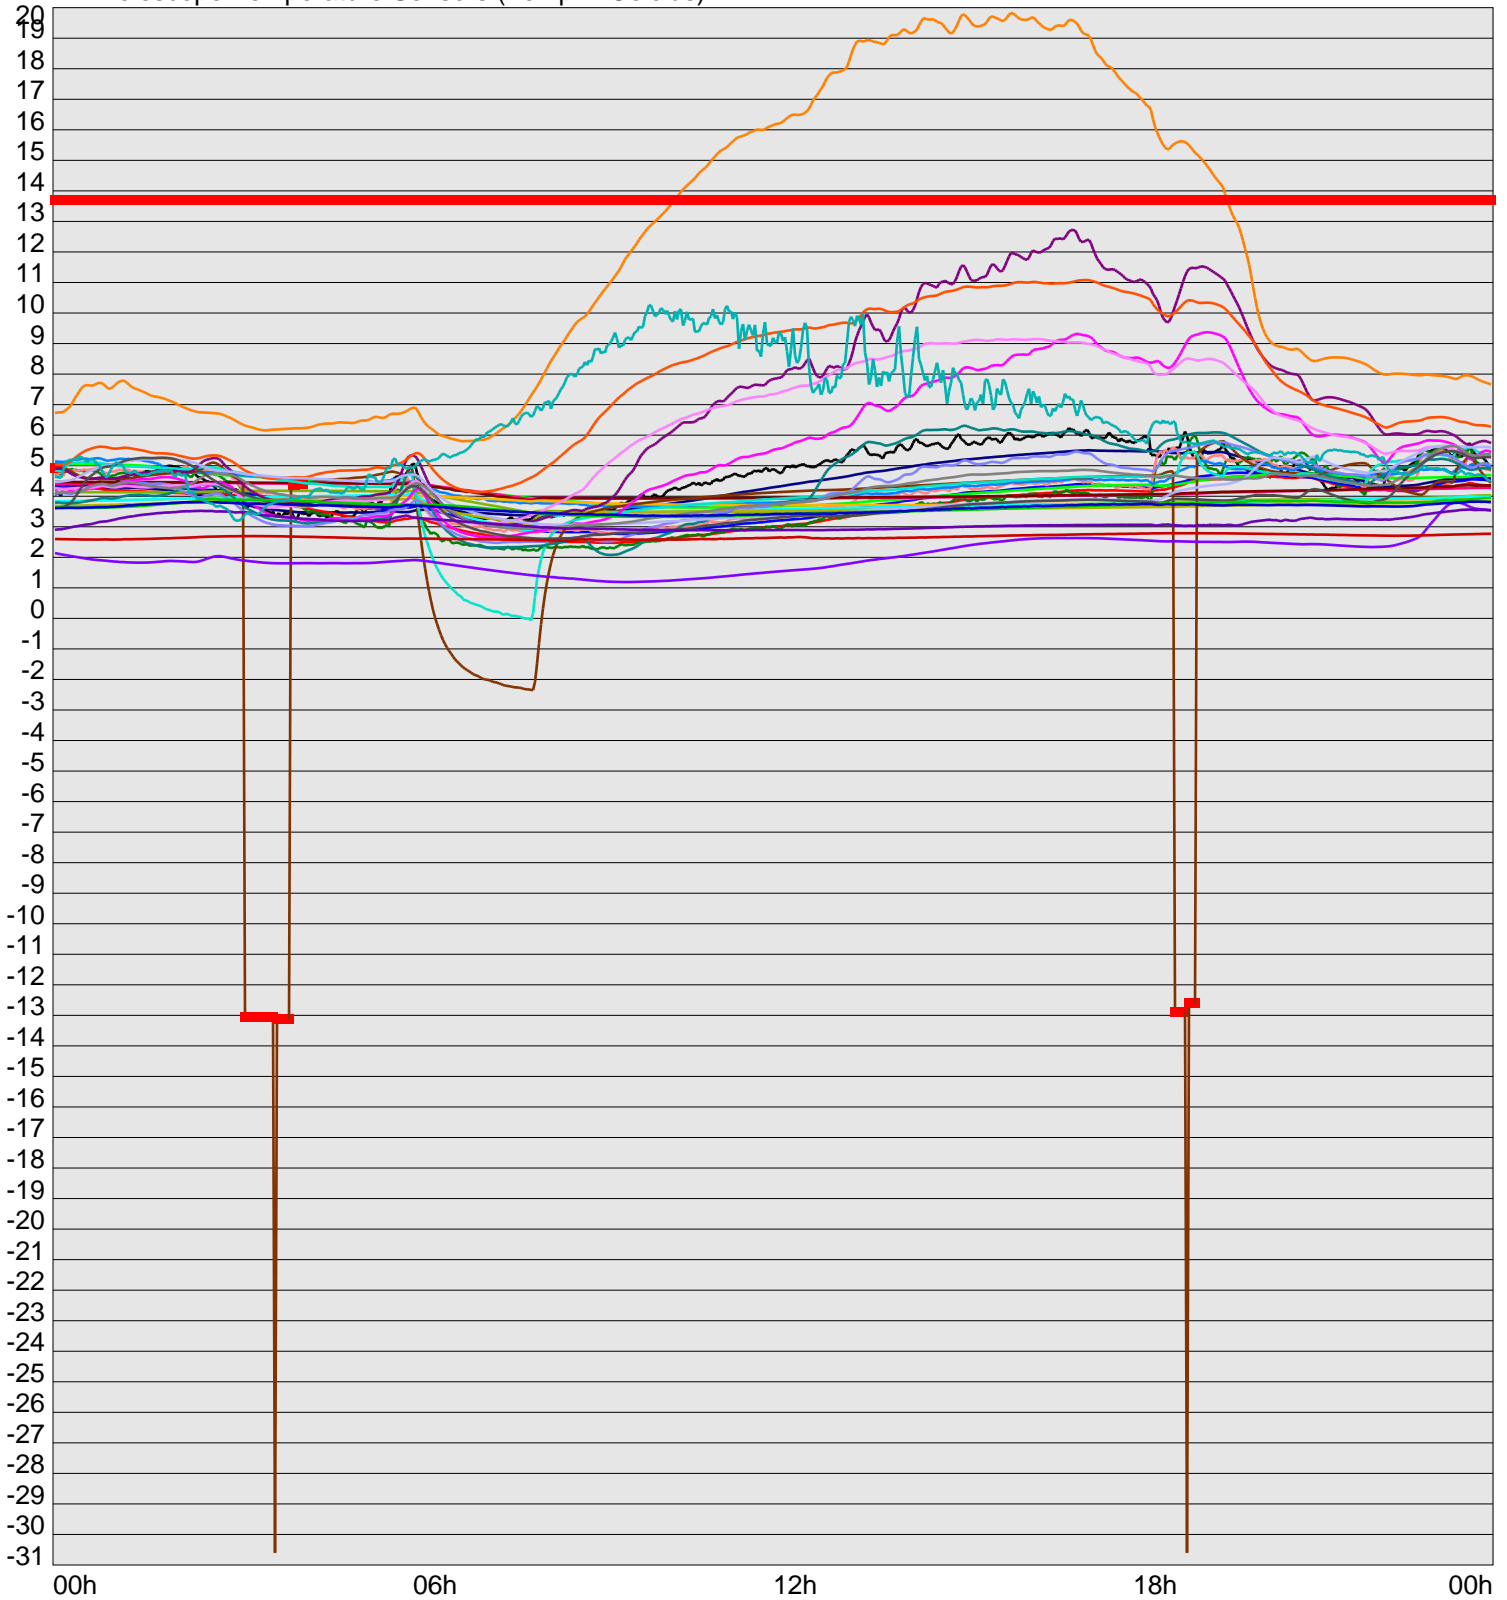

Telescope Temperature Sensors (Temp in Celcius)

— TT1	— TT2	— TT3	— TT4	— TT5	— TT6	— TT7	— TT8	— TM1	— TM2
— TM3	— TM4	— TM5	— TM6	— TMS1	— TMS2	— TD1	— TD2	— TD3	— TD4
— TD5	— TD6	— TD7	— TF1	— TF2	— TF3	— TF4	— TF5	— TF6	— TF7
— TF8	— TE1	— TE2							