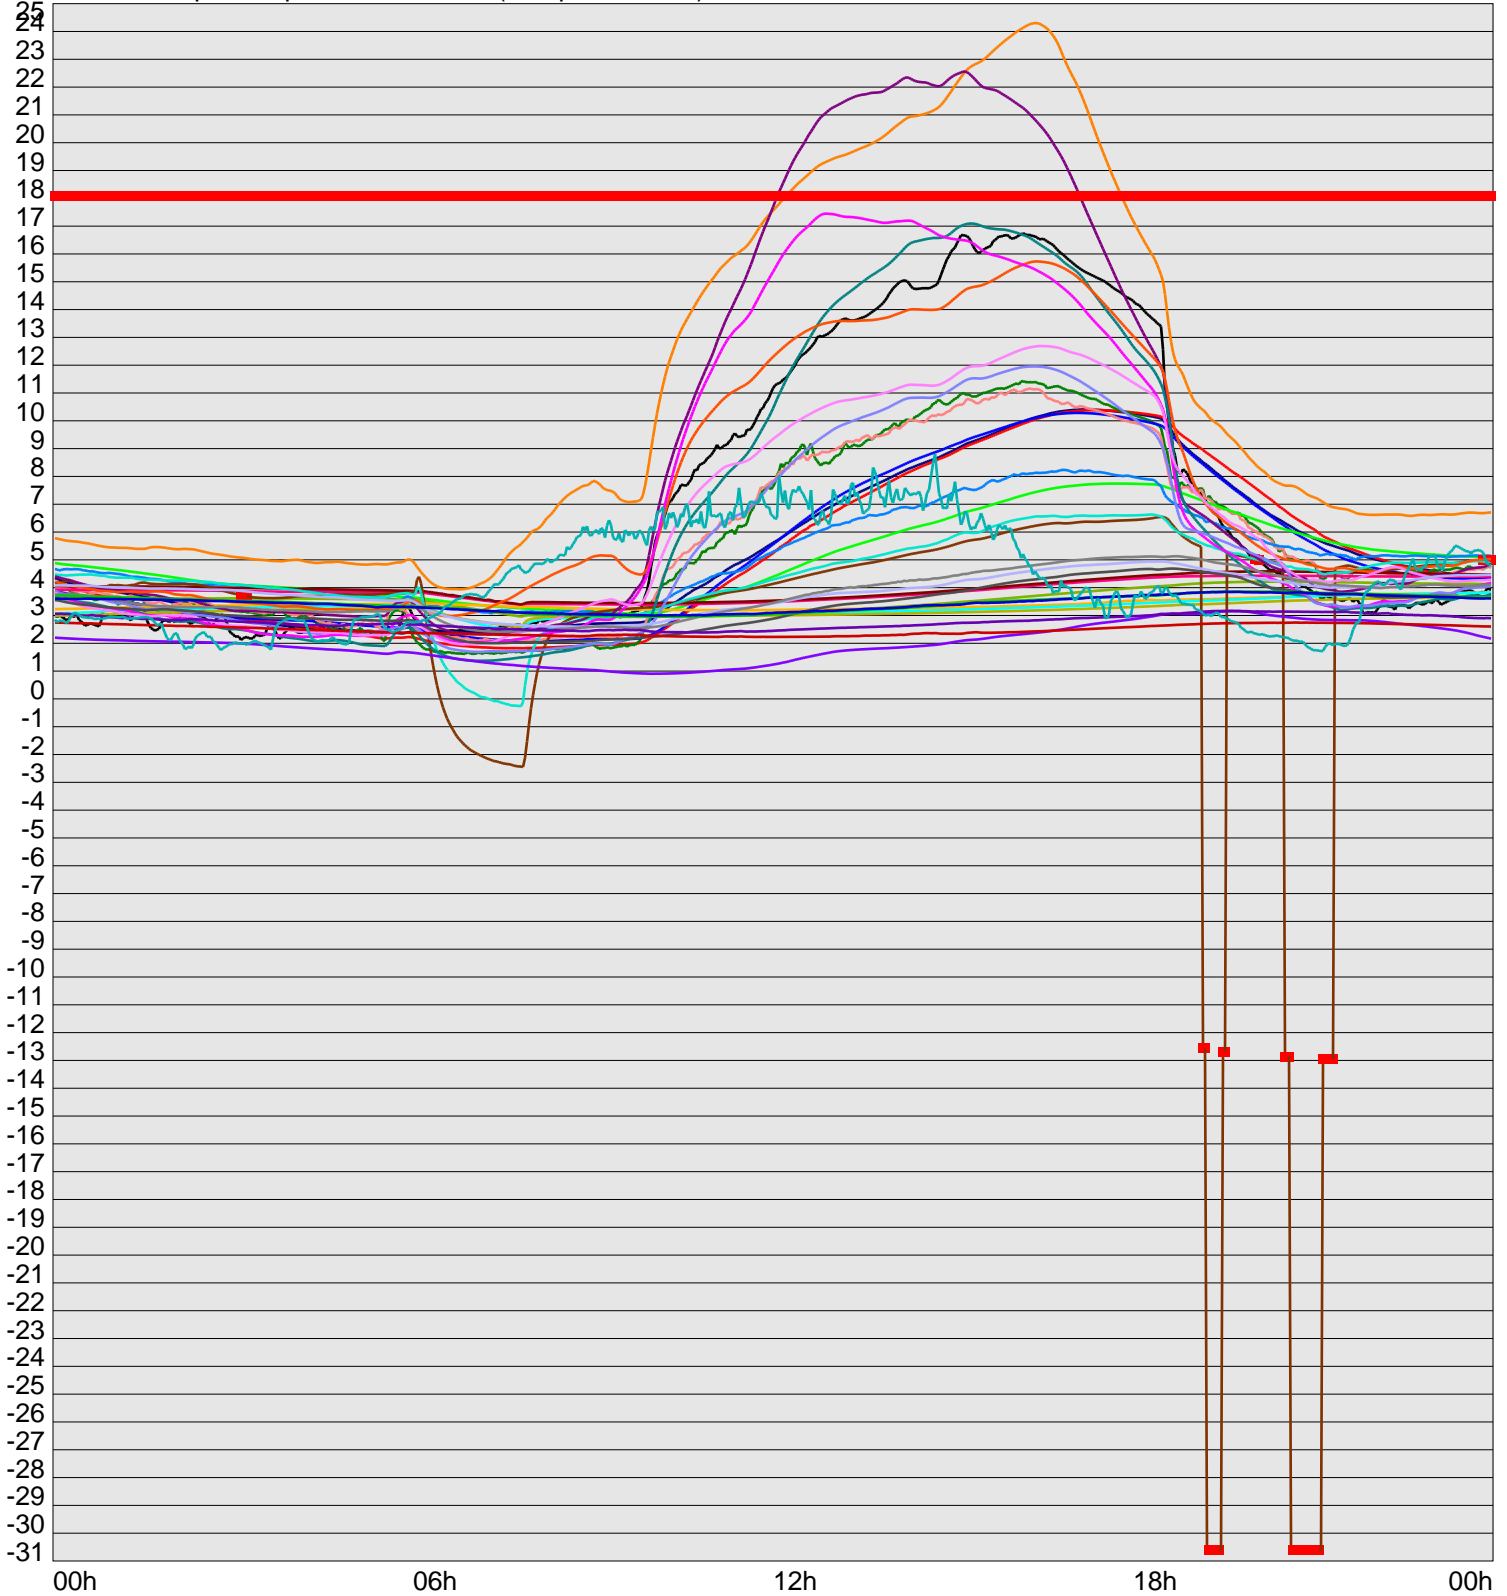

Telescope Temperature Sensors (Temp in Celcius)

TT1	TT2	TT3	TT4	TT5	TT6	TT7	TT8	TM1	TM2
TM3	TM4	TM5	TM6	TMS1	TMS2	TD1	TD2	TD3	TD4
TD5	TD6	TD7	TF1	TF2	TF3	TF4	TF5	TF6	TF7
TF8	TE1	TE2							