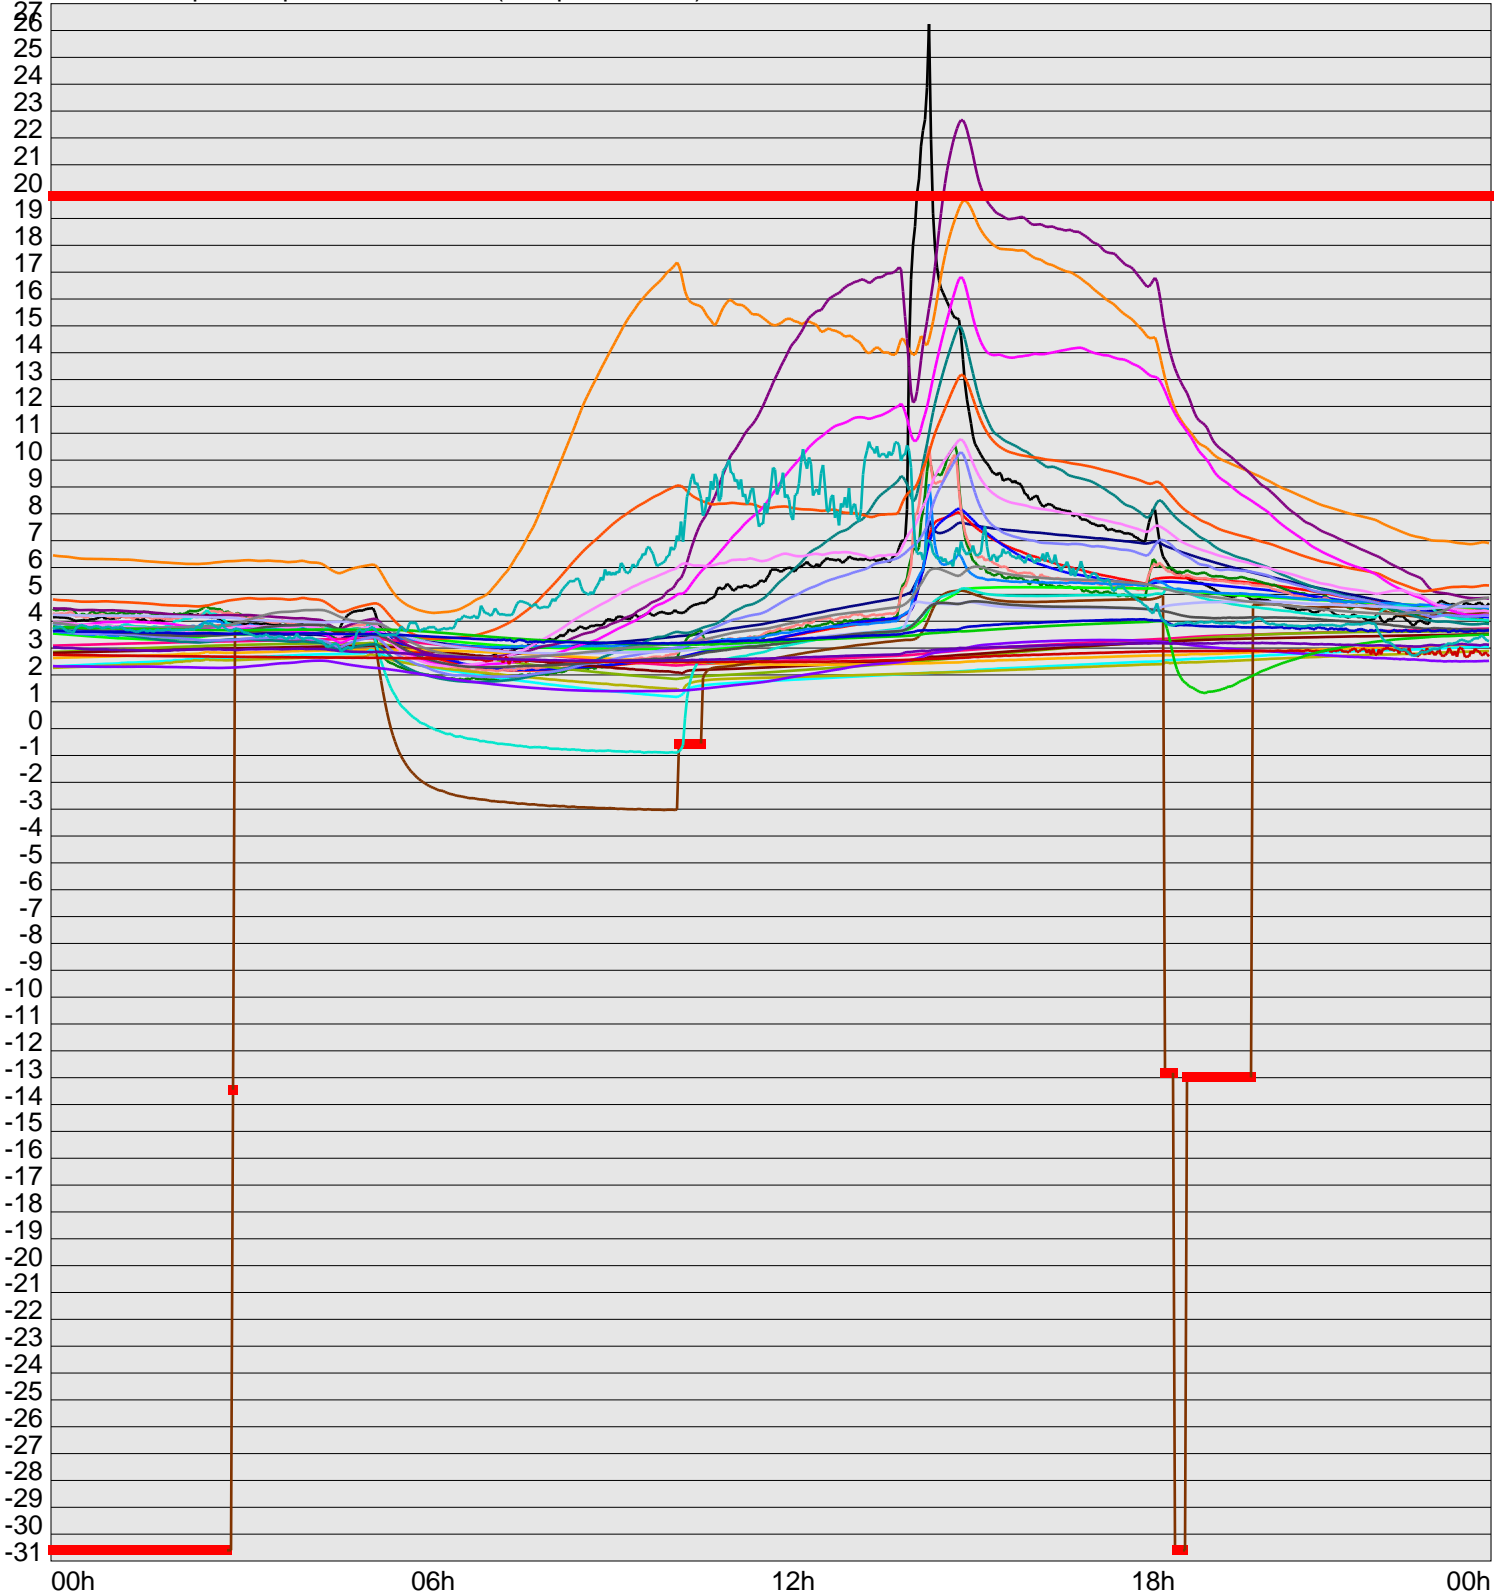

Telescope Temperature Sensors (Temp in Celcius)

TT1	TT2	TT3	TT4	TT5	TT6	TT7	TT8	TM1	TM2
TM3	TM4	TM5	TM6	TMS1	TMS2	TD1	TD2	TD3	TD4
TD5	TD6	TD7	TF1	TF2	TF3	TF4	TF5	TF6	TF7
TF8	TE1	TE2							