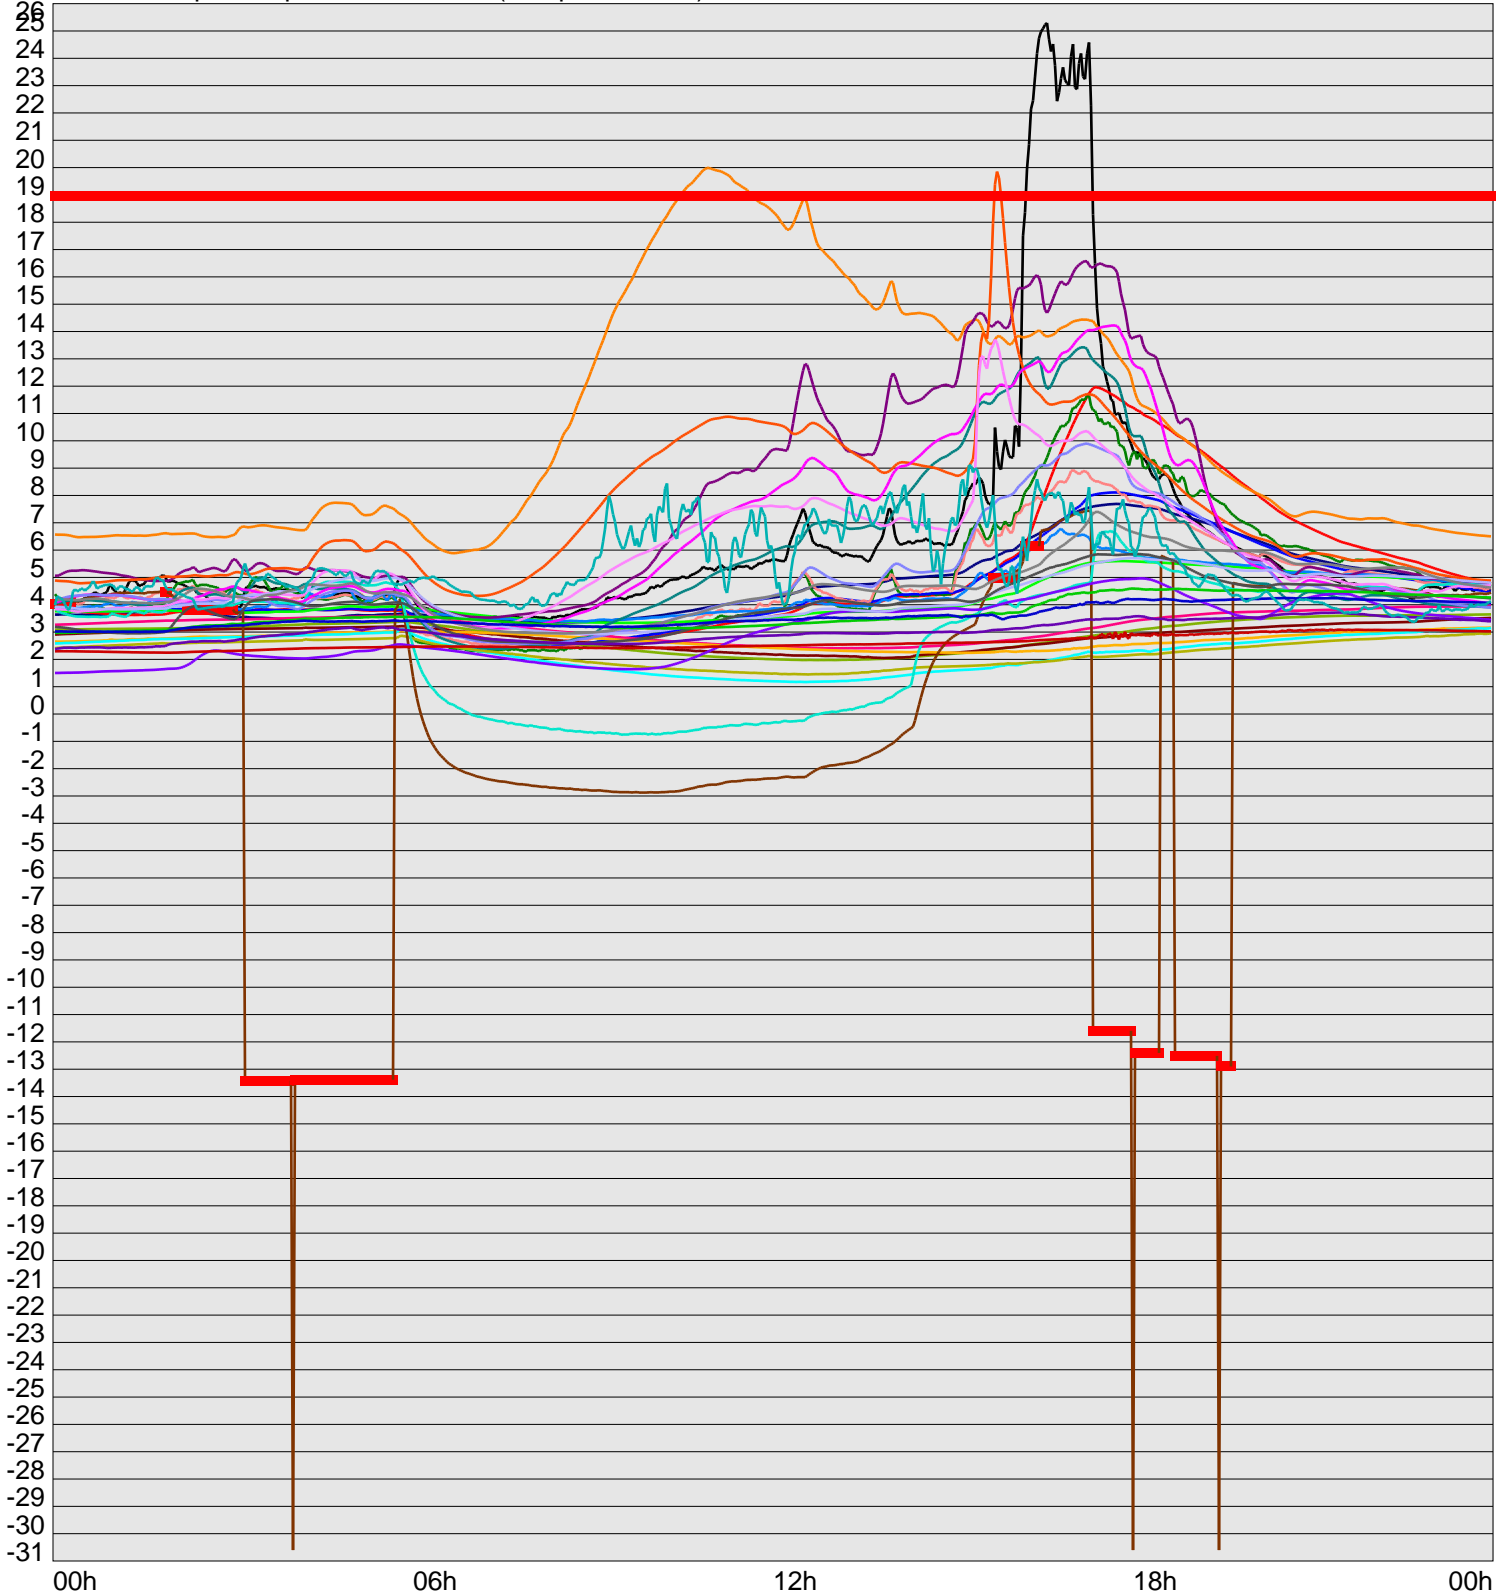

Telescope Temperature Sensors (Temp in Celcius)

| | | | | | | | | | |
|-------|-------|-------|-------|--------|--------|-------|-------|-------|-------|
| — TT1 | — TT2 | — TT3 | — TT4 | — TT5 | — TT6 | — TT7 | — TT8 | — TM1 | — TM2 |
| — TM3 | — TM4 | — TM5 | — TM6 | — TMS1 | — TMS2 | — TD1 | — TD2 | — TD3 | — TD4 |
| — TD5 | — TD6 | — TD7 | — TF1 | — TF2 | — TF3 | — TF4 | — TF5 | — TF6 | — TF7 |
| — TF8 | — TE1 | — TE2 | | | | | | | |