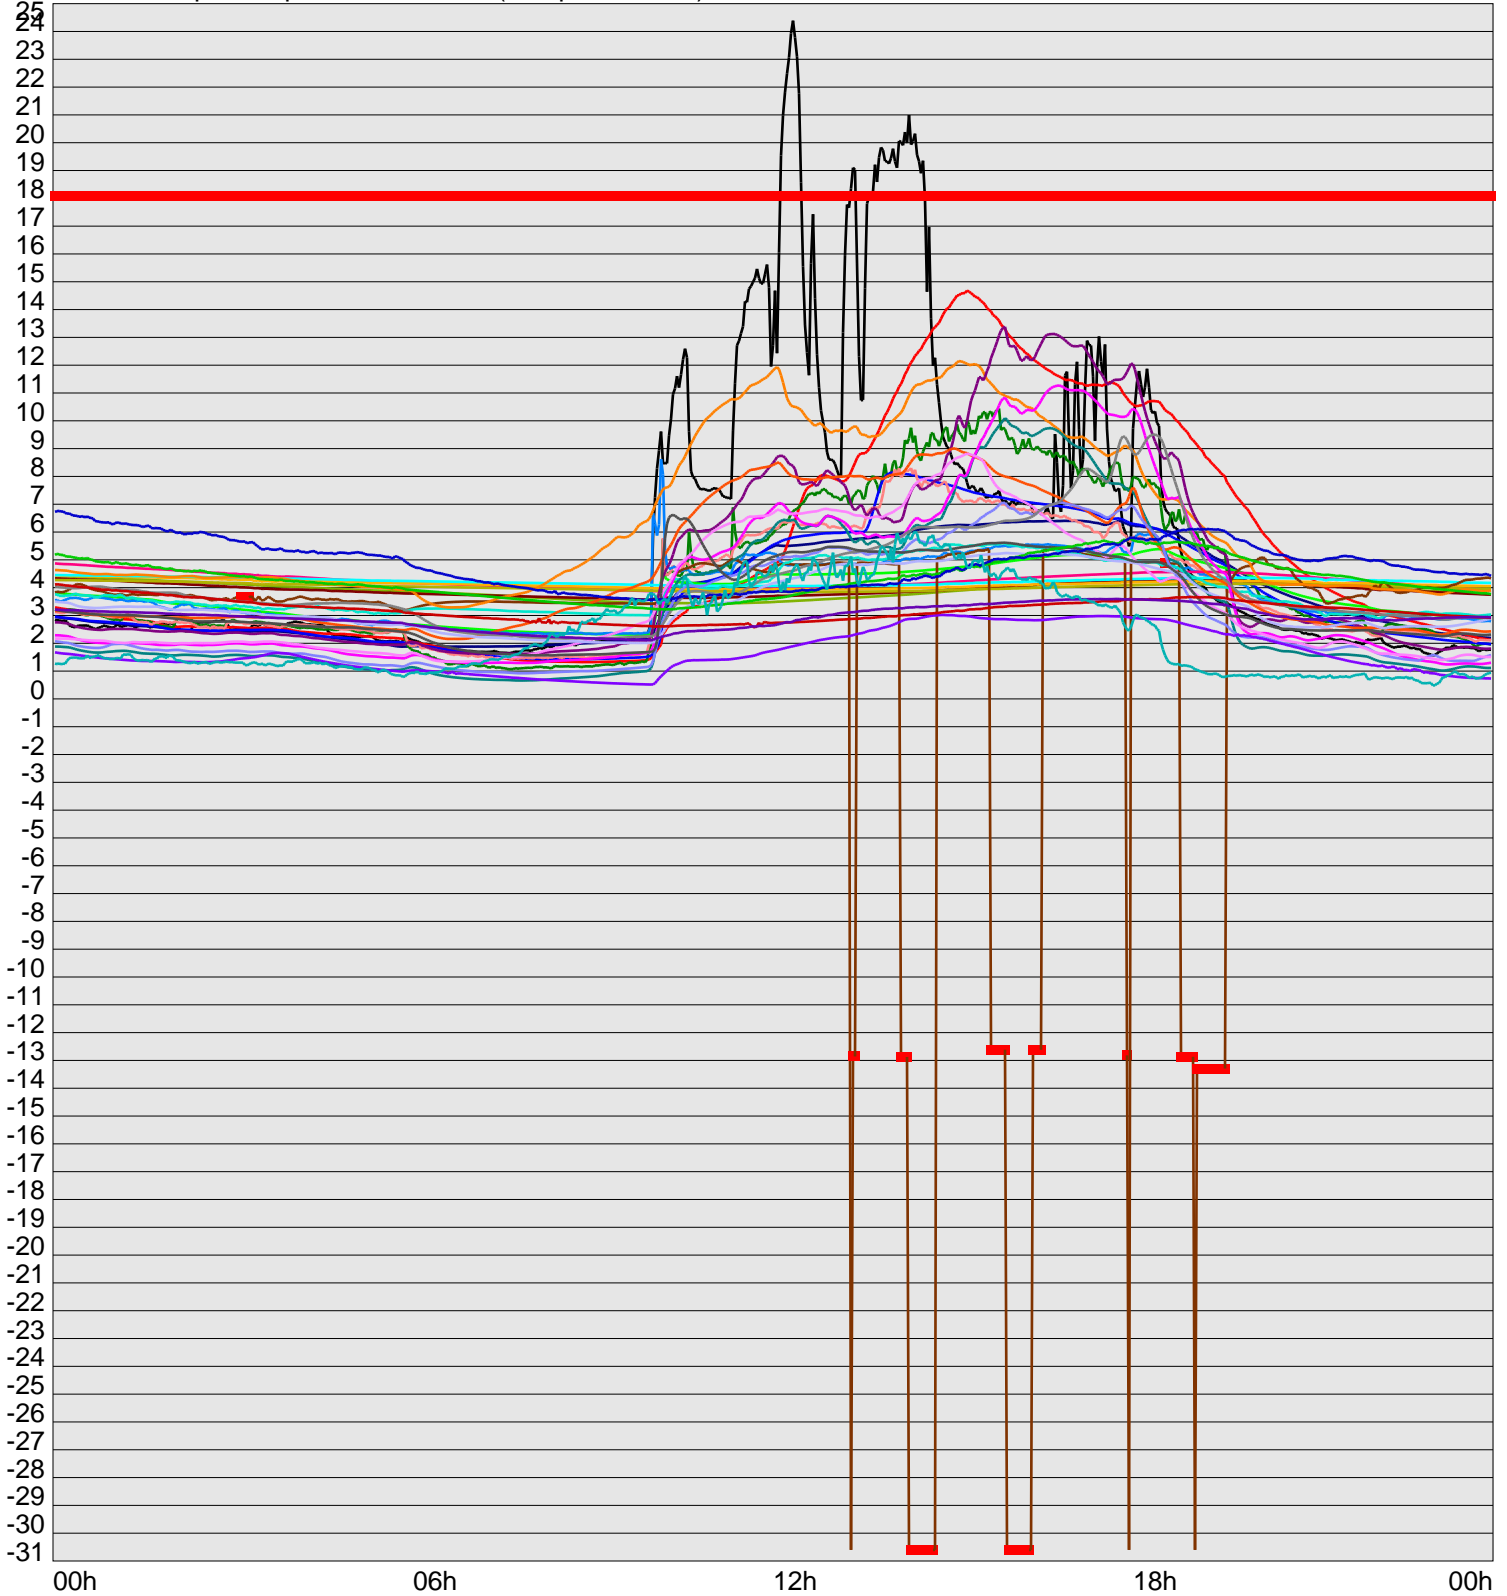

Telescope Temperature Sensors (Temp in Celcius)

| | | | | | | | | | |
|-----|-----|-----|-----|------|------|-----|-----|-----|-----|
| TT1 | TT2 | TT3 | TT4 | TT5 | TT6 | TT7 | TT8 | TM1 | TM2 |
| TM3 | TM4 | TM5 | TM6 | TMS1 | TMS2 | TD1 | TD2 | TD3 | TD4 |
| TD5 | TD6 | TD7 | TF1 | TF2 | TF3 | TF4 | TF5 | TF6 | TF7 |
| TF8 | TE1 | TE2 | | | | | | | |