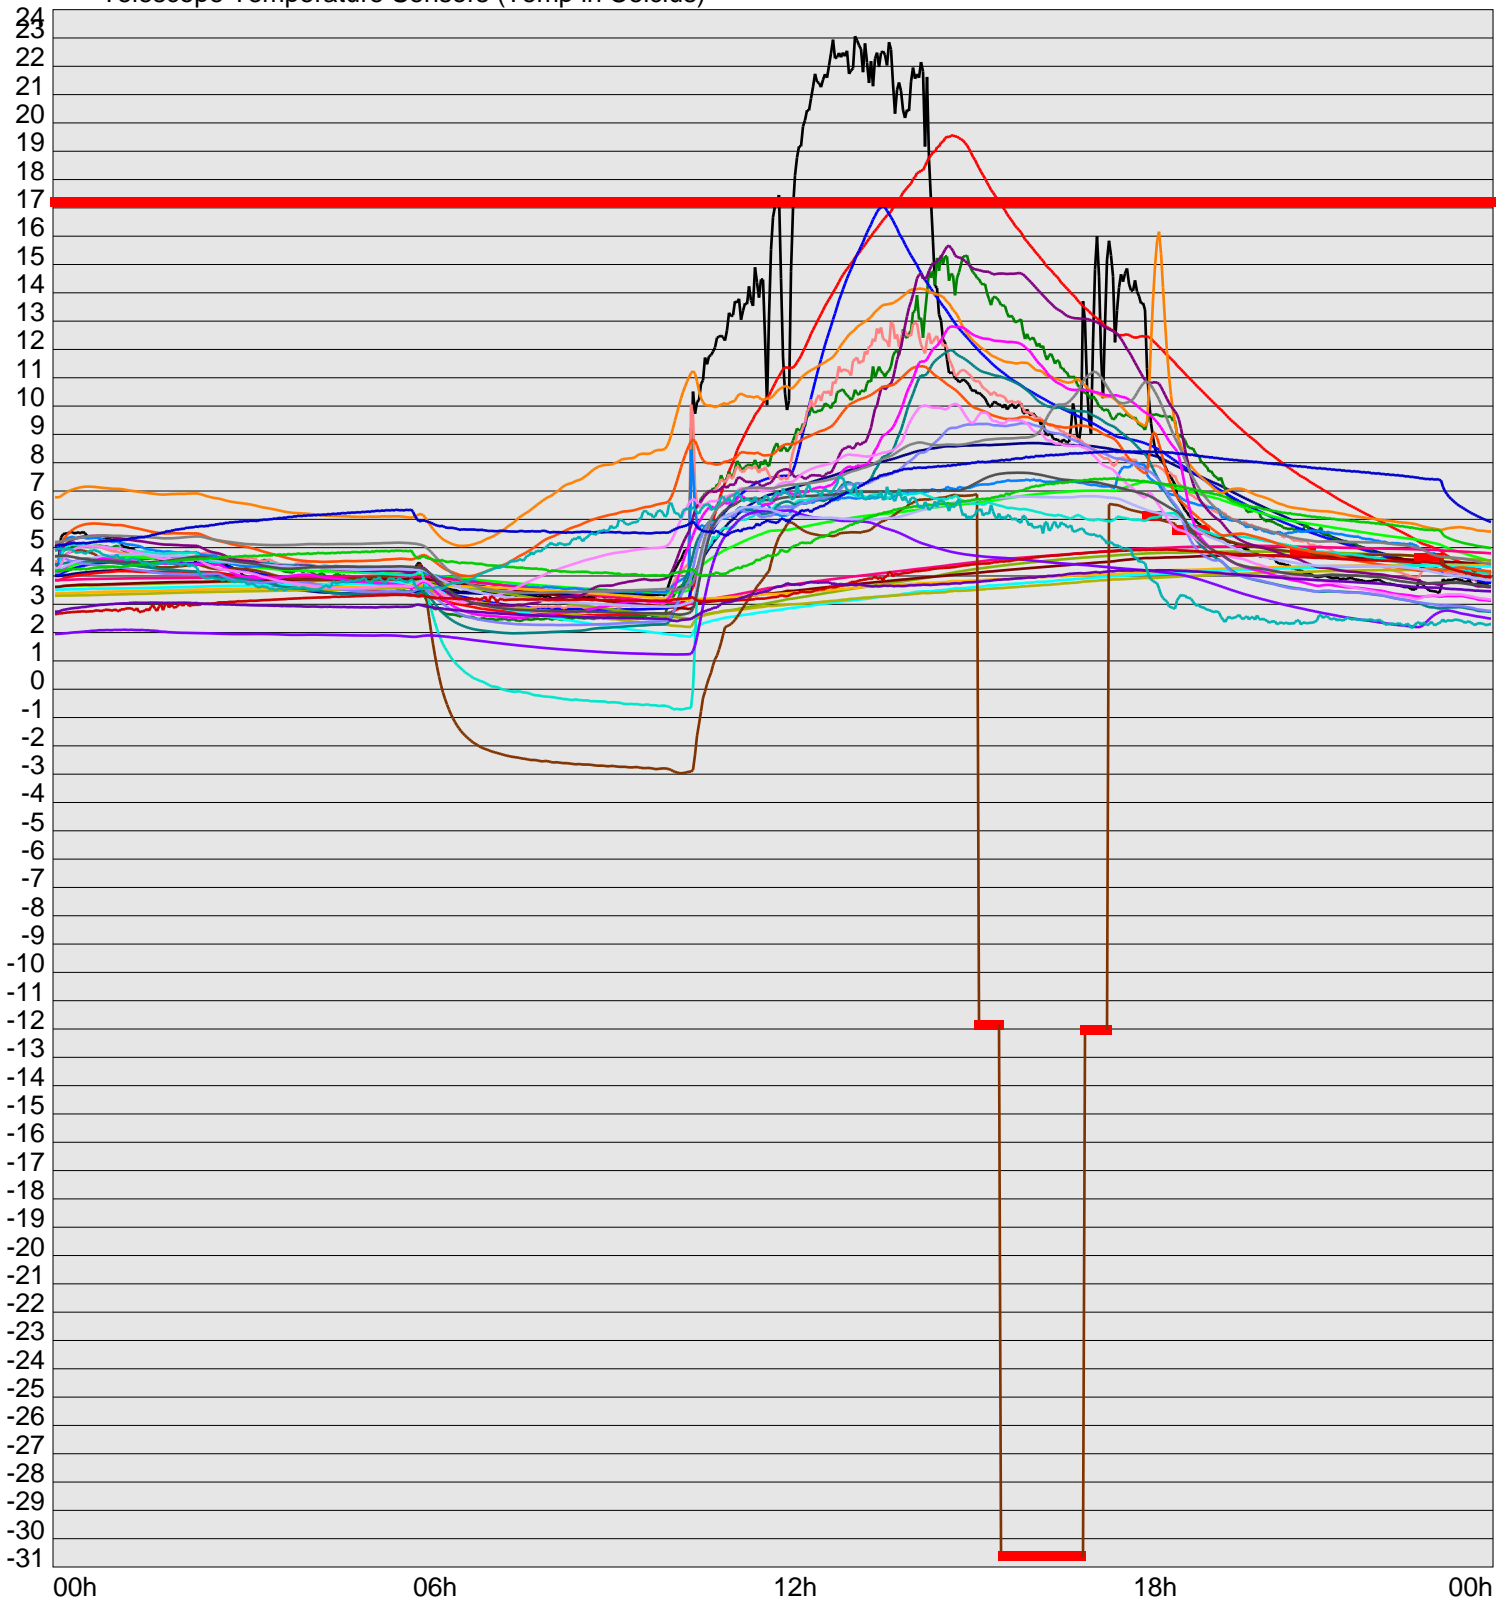

Telescope Temperature Sensors (Temp in Celcius)

TT1	TT2	TT3	TT4	TT5	TT6	TT7	TT8	TM1	TM2
TM3	TM4	TM5	TM6	TMS1	TMS2	TD1	TD2	TD3	TD4
TD5	TD6	TD7	TF1	TF2	TF3	TF4	TF5	TF6	TF7
TF8	TE1	TE2							