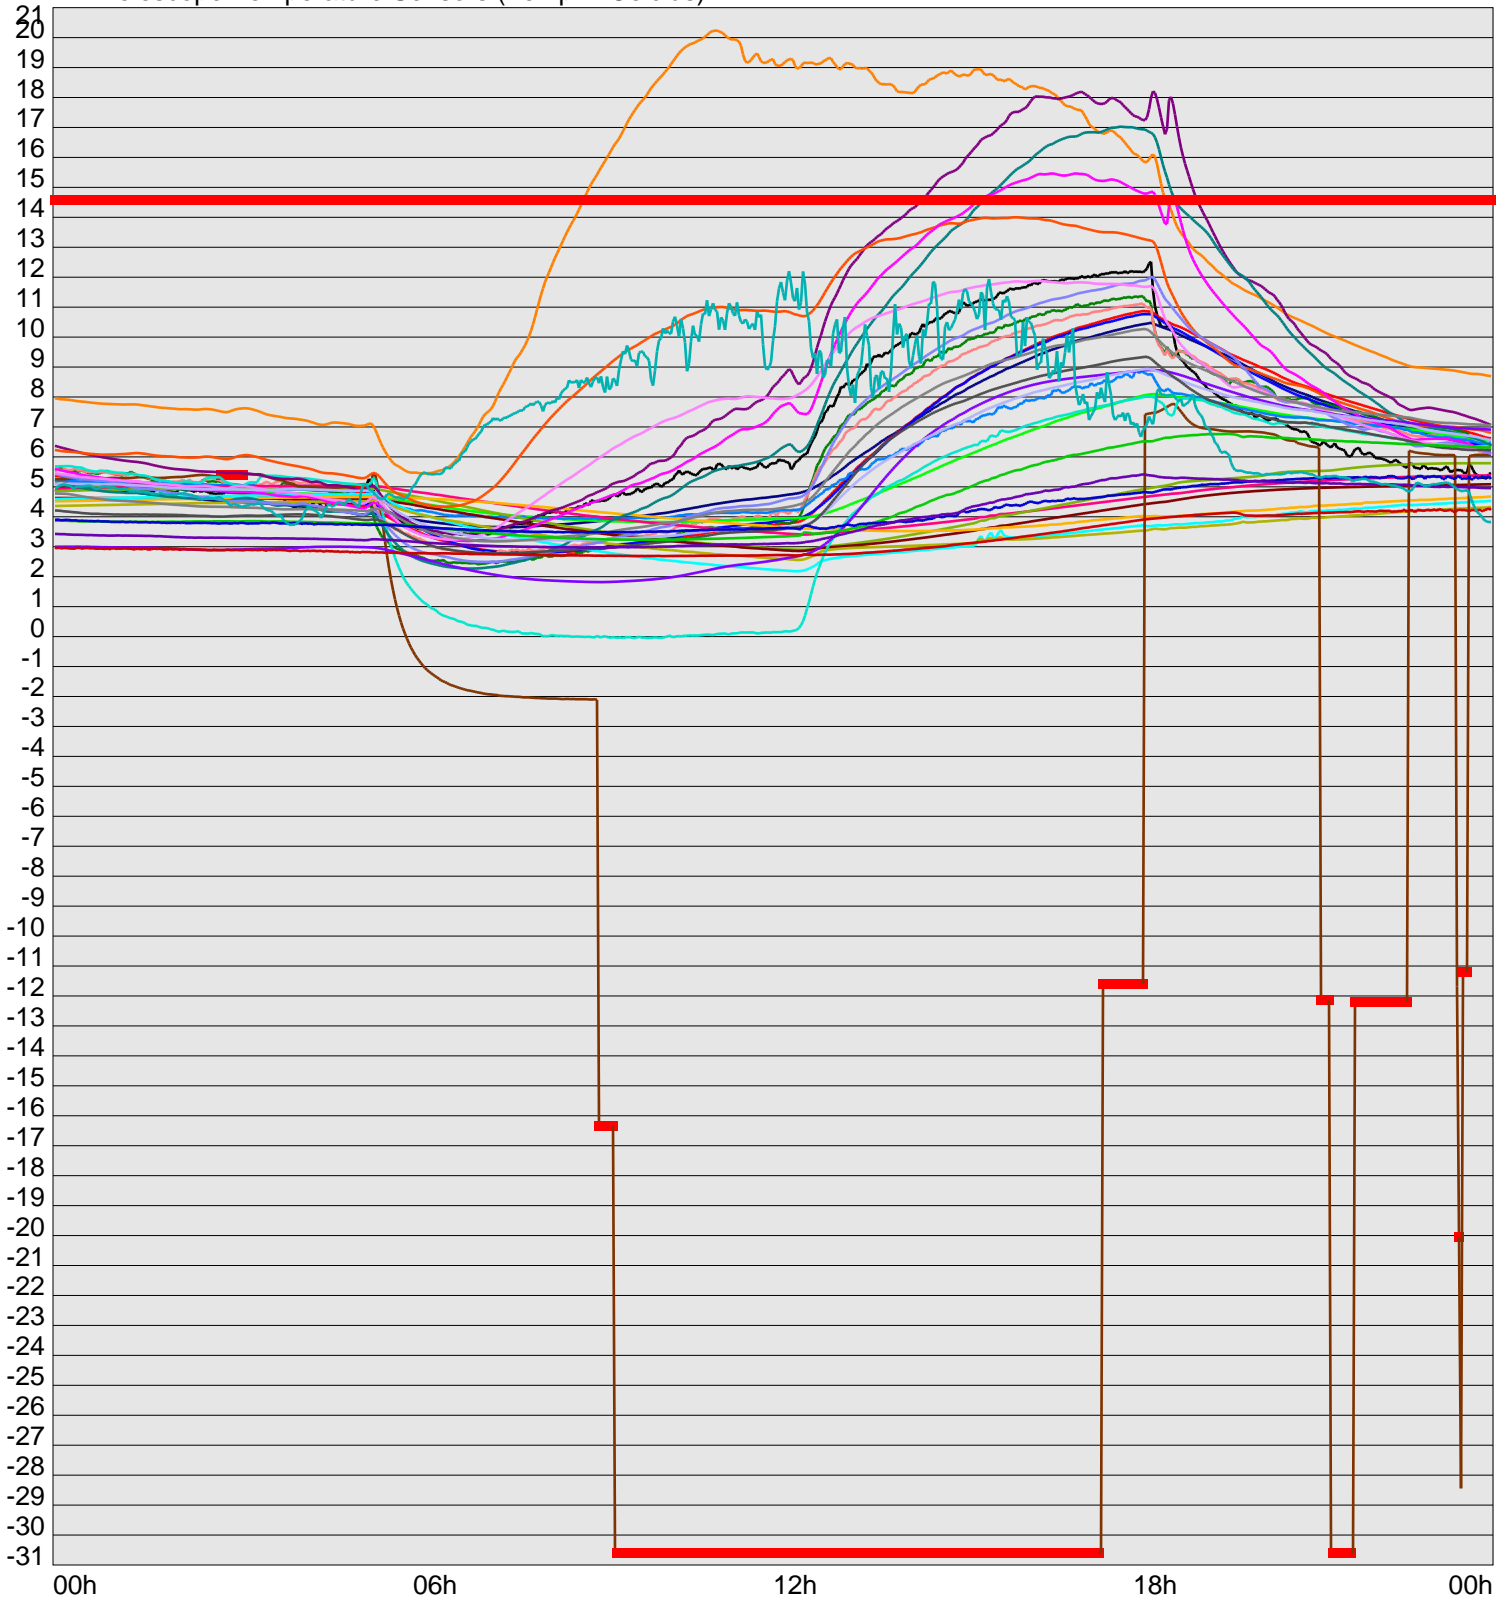

Telescope Temperature Sensors (Temp in Celcius)

— TT1	— TT2	— TT3	— TT4	— TT5	— TT6	— TT7	— TT8	— TM1	— TM2
— TM3	— TM4	— TM5	— TM6	— TMS1	— TMS2	— TD1	— TD2	— TD3	— TD4
— TD5	— TD6	— TD7	— TF1	— TF2	— TF3	— TF4	— TF5	— TF6	— TF7
— TF8	— TE1	— TE2							