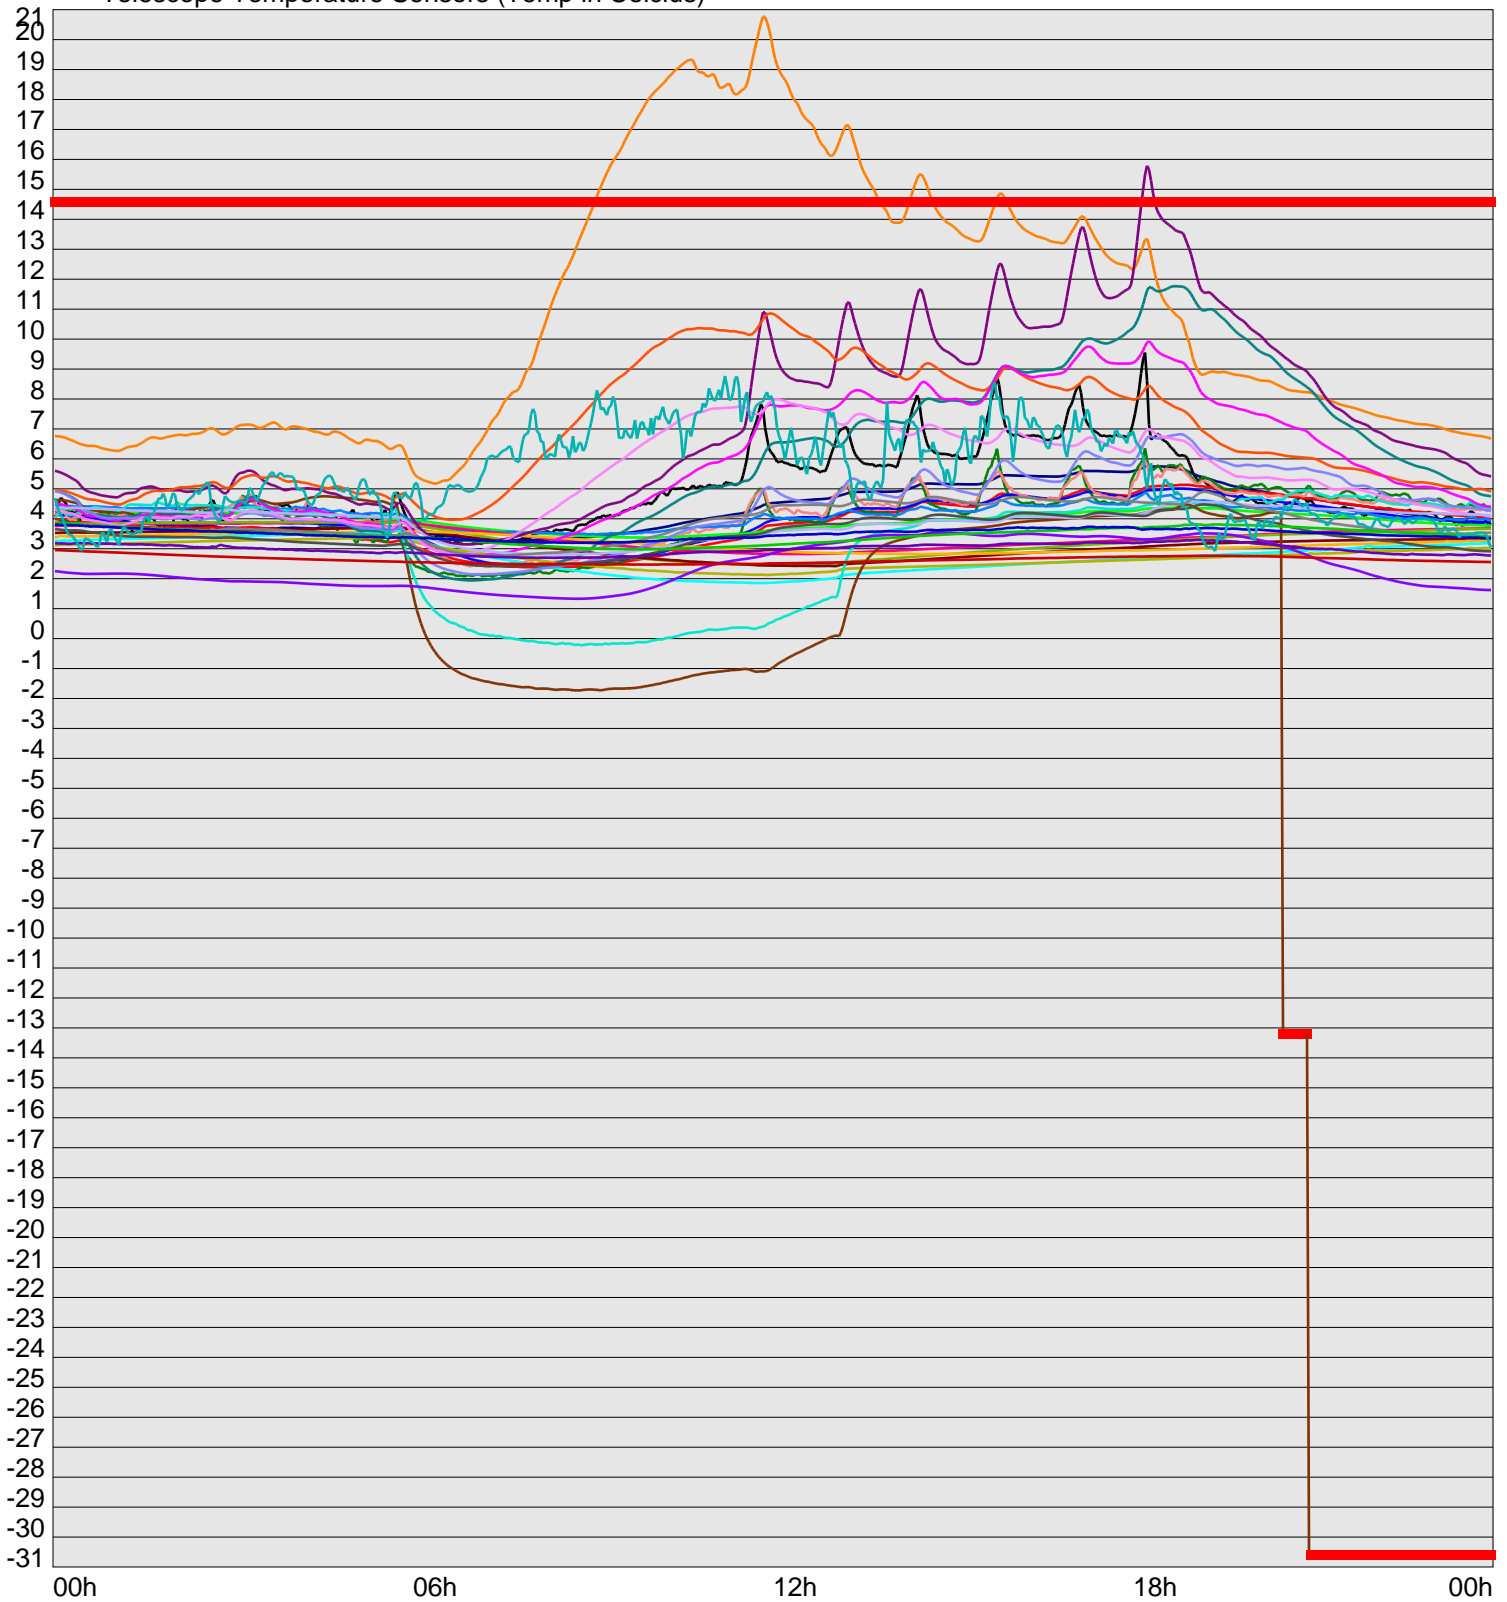

Telescope Temperature Sensors (Temp in Celcius)

| | | | | | | | | | |
|-----|-----|-----|-----|------|------|-----|-----|-----|-----|
| TT1 | TT2 | TT3 | TT4 | TT5 | TT6 | TT7 | TT8 | TM1 | TM2 |
| TM3 | TM4 | TM5 | TM6 | TMS1 | TMS2 | TD1 | TD2 | TD3 | TD4 |
| TD5 | TD6 | TD7 | TF1 | TF2 | TF3 | TF4 | TF5 | TF6 | TF7 |
| TF8 | TE1 | TE2 | | | | | | | |