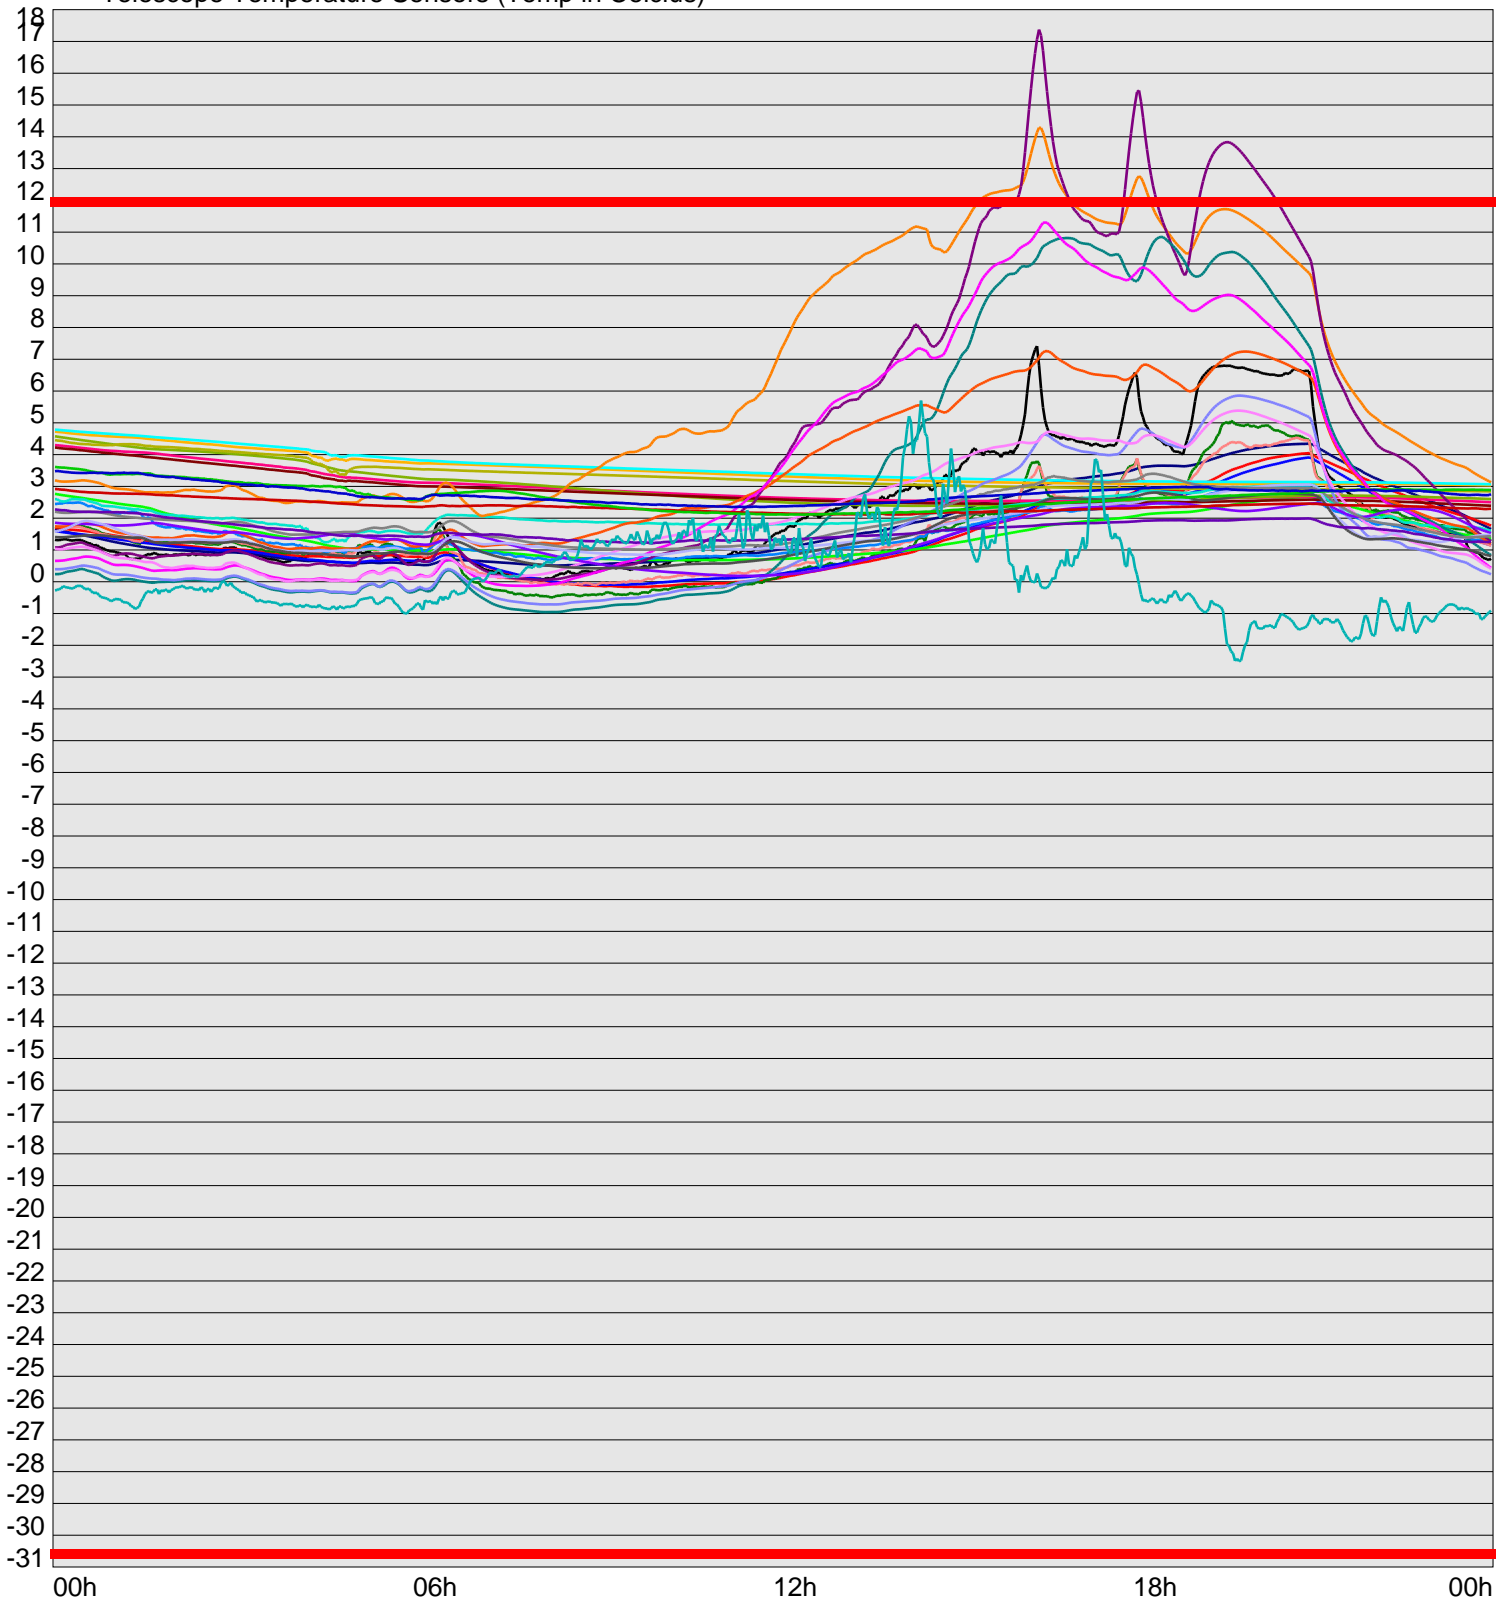

Telescope Temperature Sensors (Temp in Celcius)

— TT1	— TT2	— TT3	— TT4	— TT5	— TT6	— TT7	— TT8	— TM1	— TM2
— TM3	— TM4	— TM5	— TM6	— TMS1	— TMS2	— TD1	— TD2	— TD3	— TD4
— TD5	— TD6	— TD7	— TF1	— TF2	— TF3	— TF4	— TF5	— TF6	— TF7
— TF8	— TE1	— TE2							