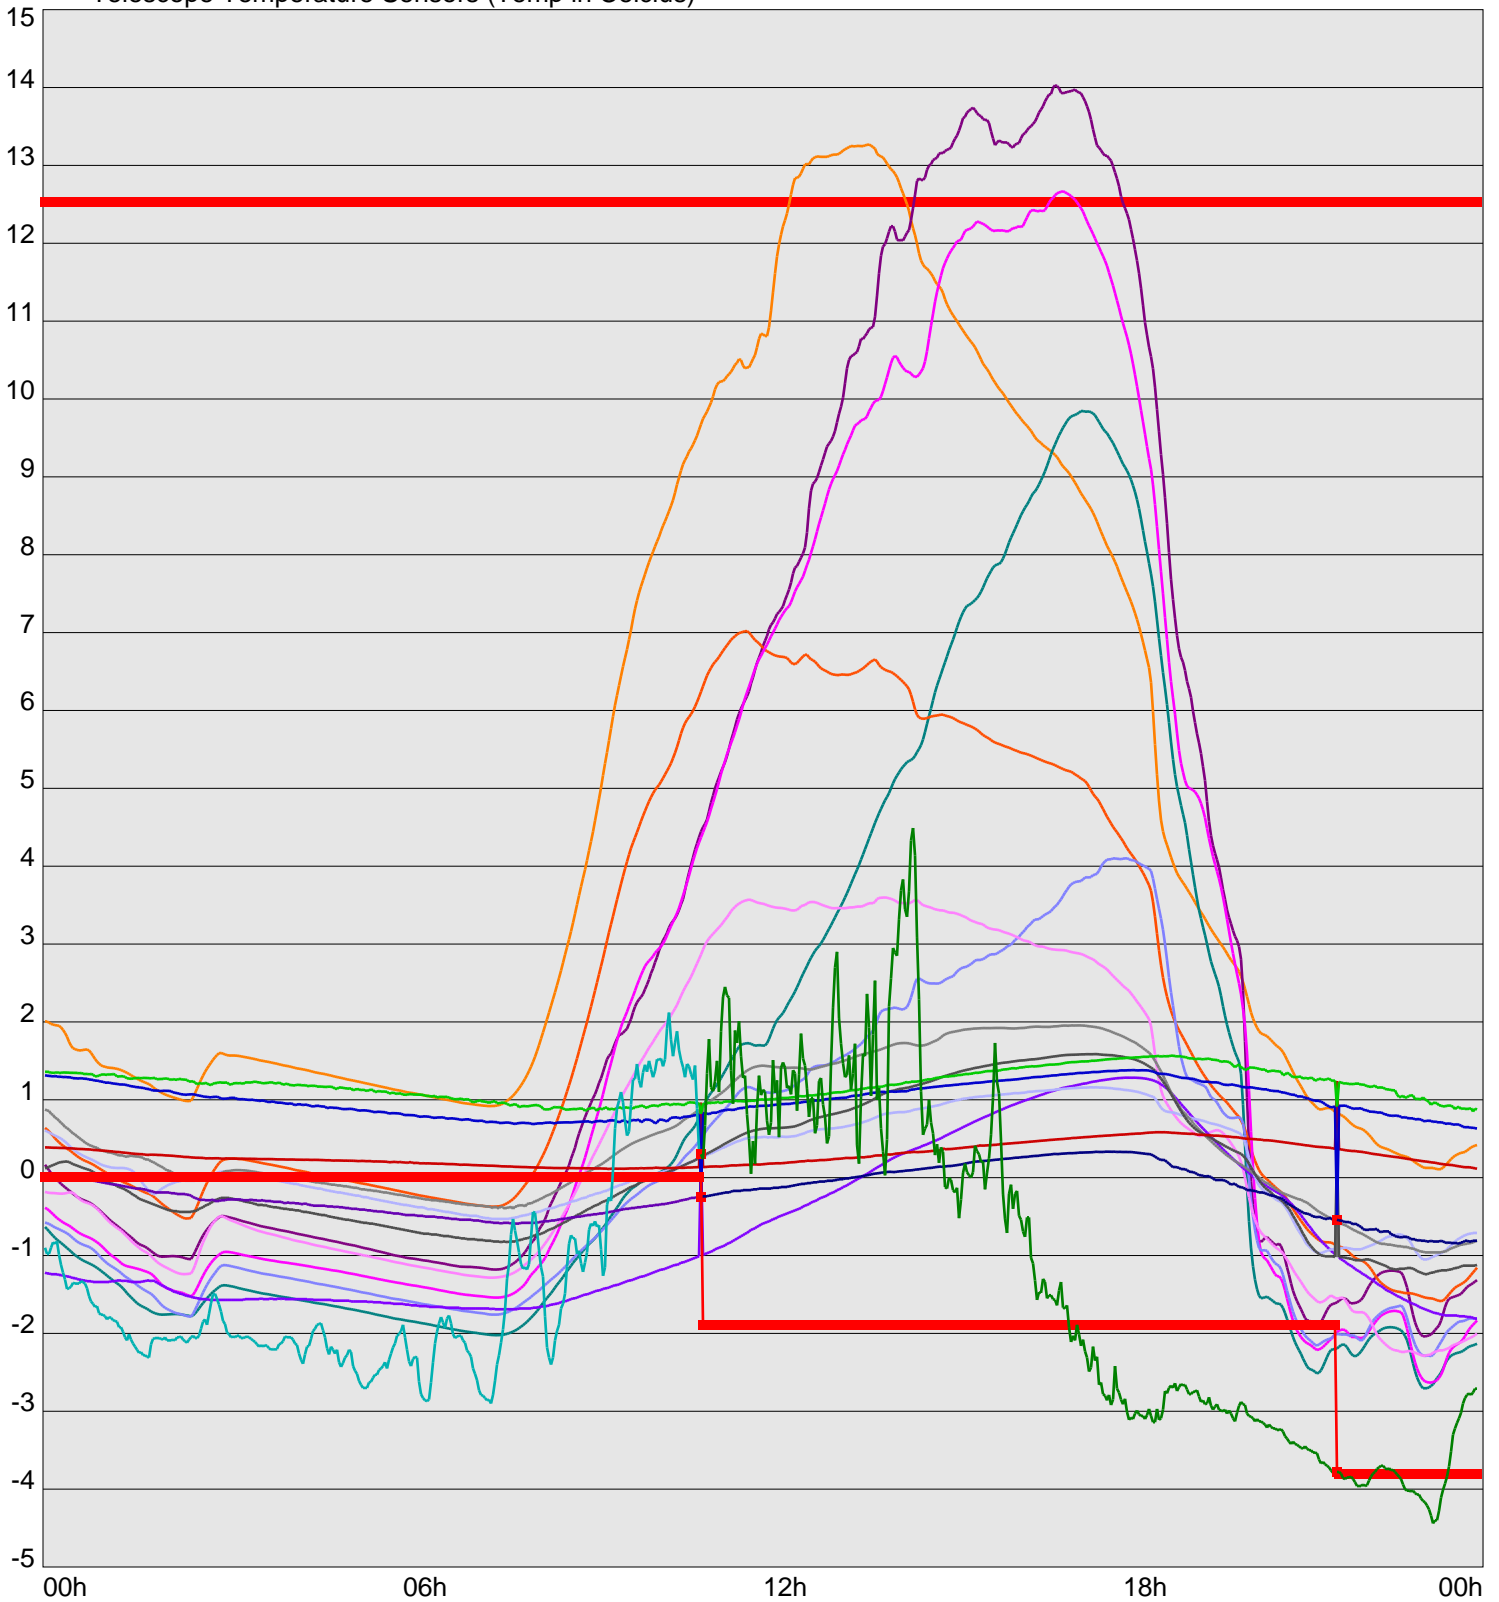

Telescope Temperature Sensors (Temp in Celcius)

TT1	TT2	TT3	TT4	TT5	TT6	TT7	TT8	TM1	TM2
TM3	TM4	TM5	TM6	TMS1	TMS2	TD1	TD2	TD3	TD4
TD5	TD6	TD7	TF1	TF2	TF3	TF4	TF5	TF6	TF7
TF8	TE1	TE2							