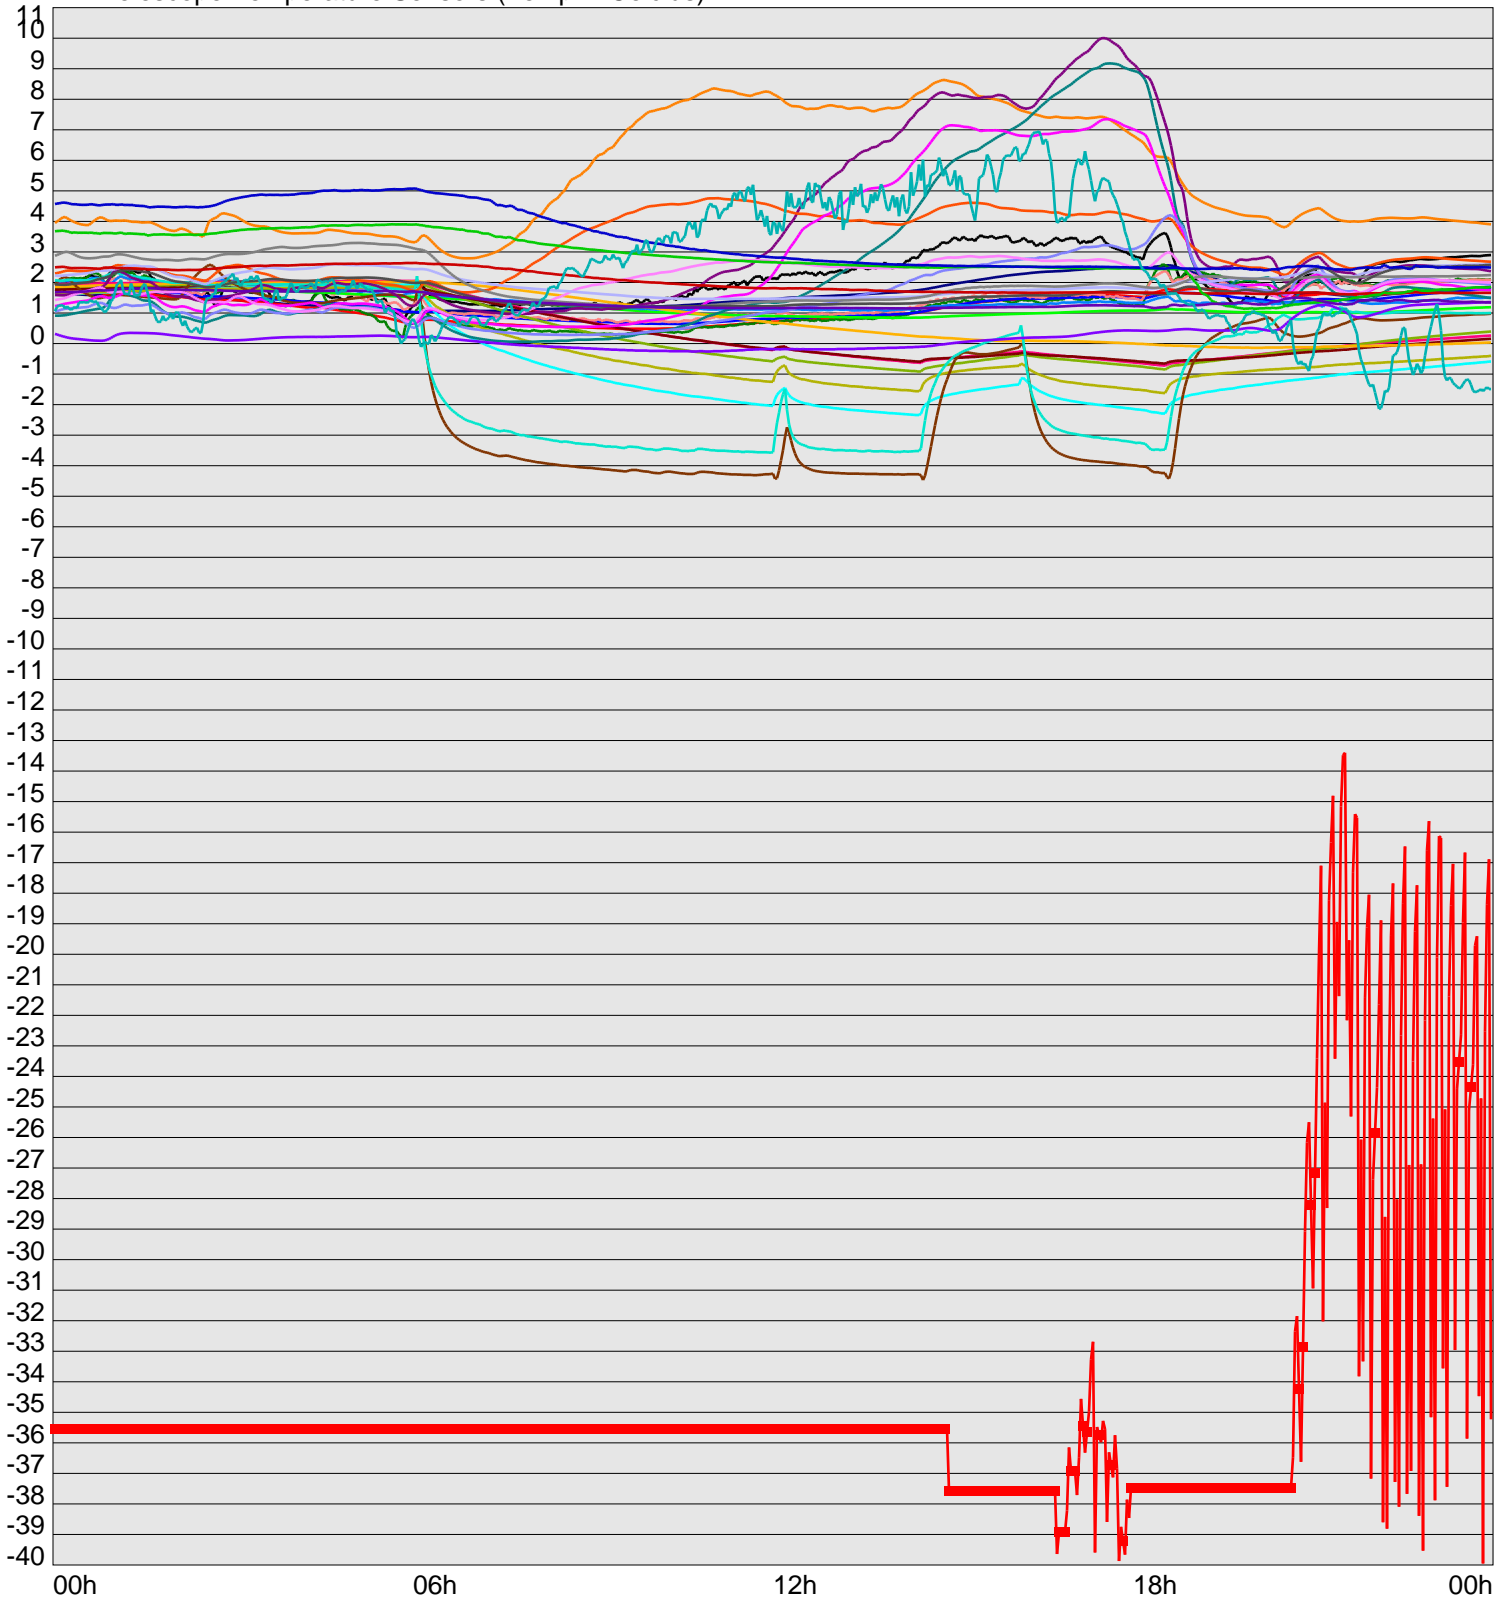

Telescope Temperature Sensors (Temp in Celcius)

TT1	TT2	TT3	TT4	TT5	TT6	TT7	TT8	TM1	TM2
TM3	TM4	TM5	TM6	TMS1	TMS2	TD1	TD2	TD3	TD4
TD5	TD6	TD7	TF1	TF2	TF3	TF4	TF5	TF6	TF7
TF8	TE1	TE2							