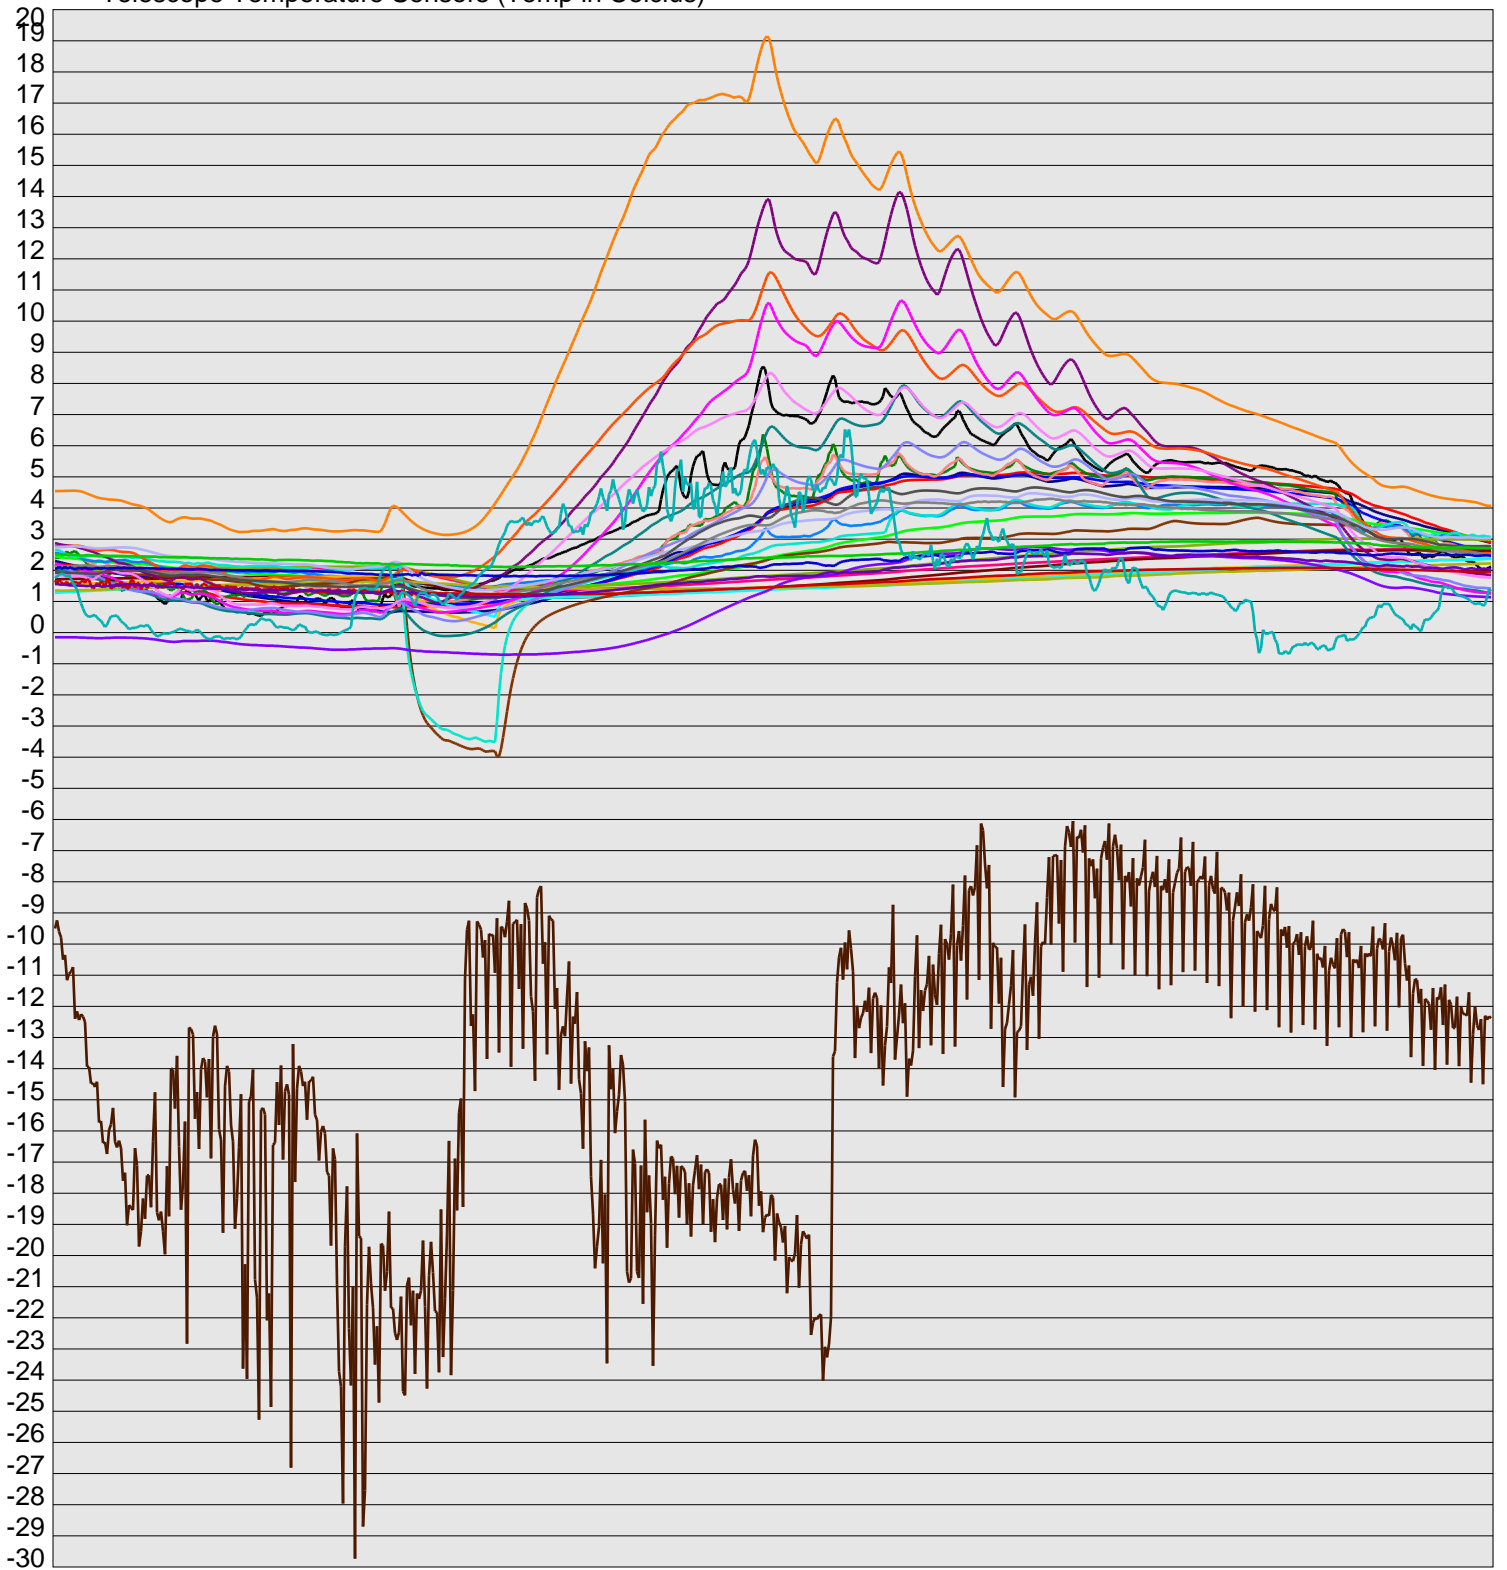

Telescope Temperature Sensors (Temp in Celcius)

| | | | | | | | | | |
|-----|-----|-----|-----|------|------|-----|-----|-----|-----|
| TT1 | TT2 | TT3 | TT4 | TT5 | TT6 | TT7 | TT8 | TM1 | TM2 |
| TM3 | TM4 | TM5 | TM6 | TMS1 | TMS2 | TD1 | TD2 | TD3 | TD4 |
| TD5 | TD6 | TD7 | TF1 | TF2 | TF3 | TF4 | TF5 | TF6 | TF7 |
| TF8 | TE1 | TE2 | | | | | | | |