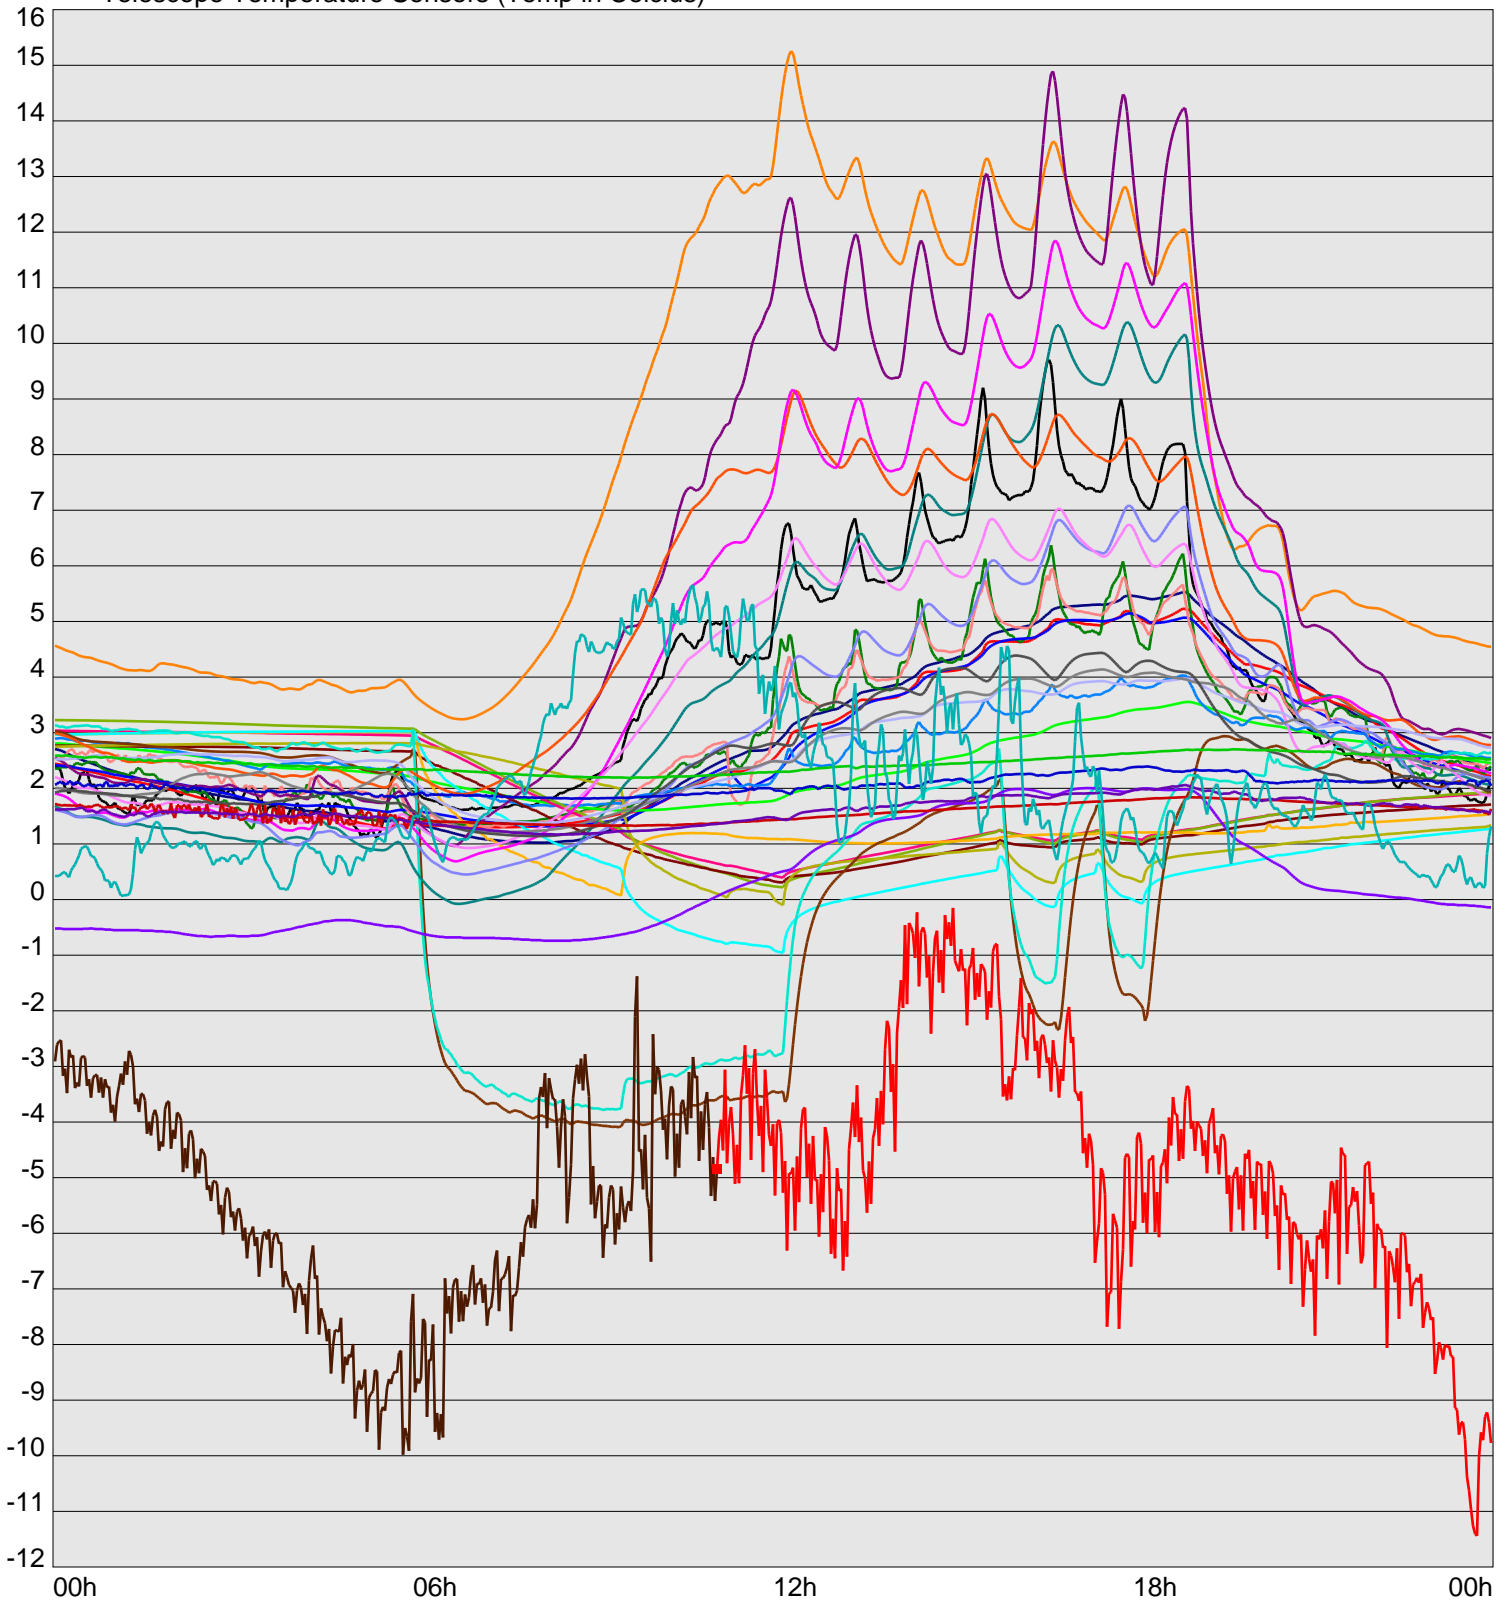

Telescope Temperature Sensors (Temp in Celcius)

| | | | | | | | | | |
|-------|-------|-------|-------|--------|--------|-------|-------|-------|-------|
| — TT1 | — TT2 | — TT3 | — TT4 | — TT5 | — TT6 | — TT7 | — TT8 | — TM1 | — TM2 |
| — TM3 | — TM4 | — TM5 | — TM6 | — TMS1 | — TMS2 | — TD1 | — TD2 | — TD3 | — TD4 |
| — TD5 | — TD6 | — TD7 | — TF1 | — TF2 | — TF3 | — TF4 | — TF5 | — TF6 | — TF7 |
| — TF8 | — TE1 | — TE2 | | | | | | | |