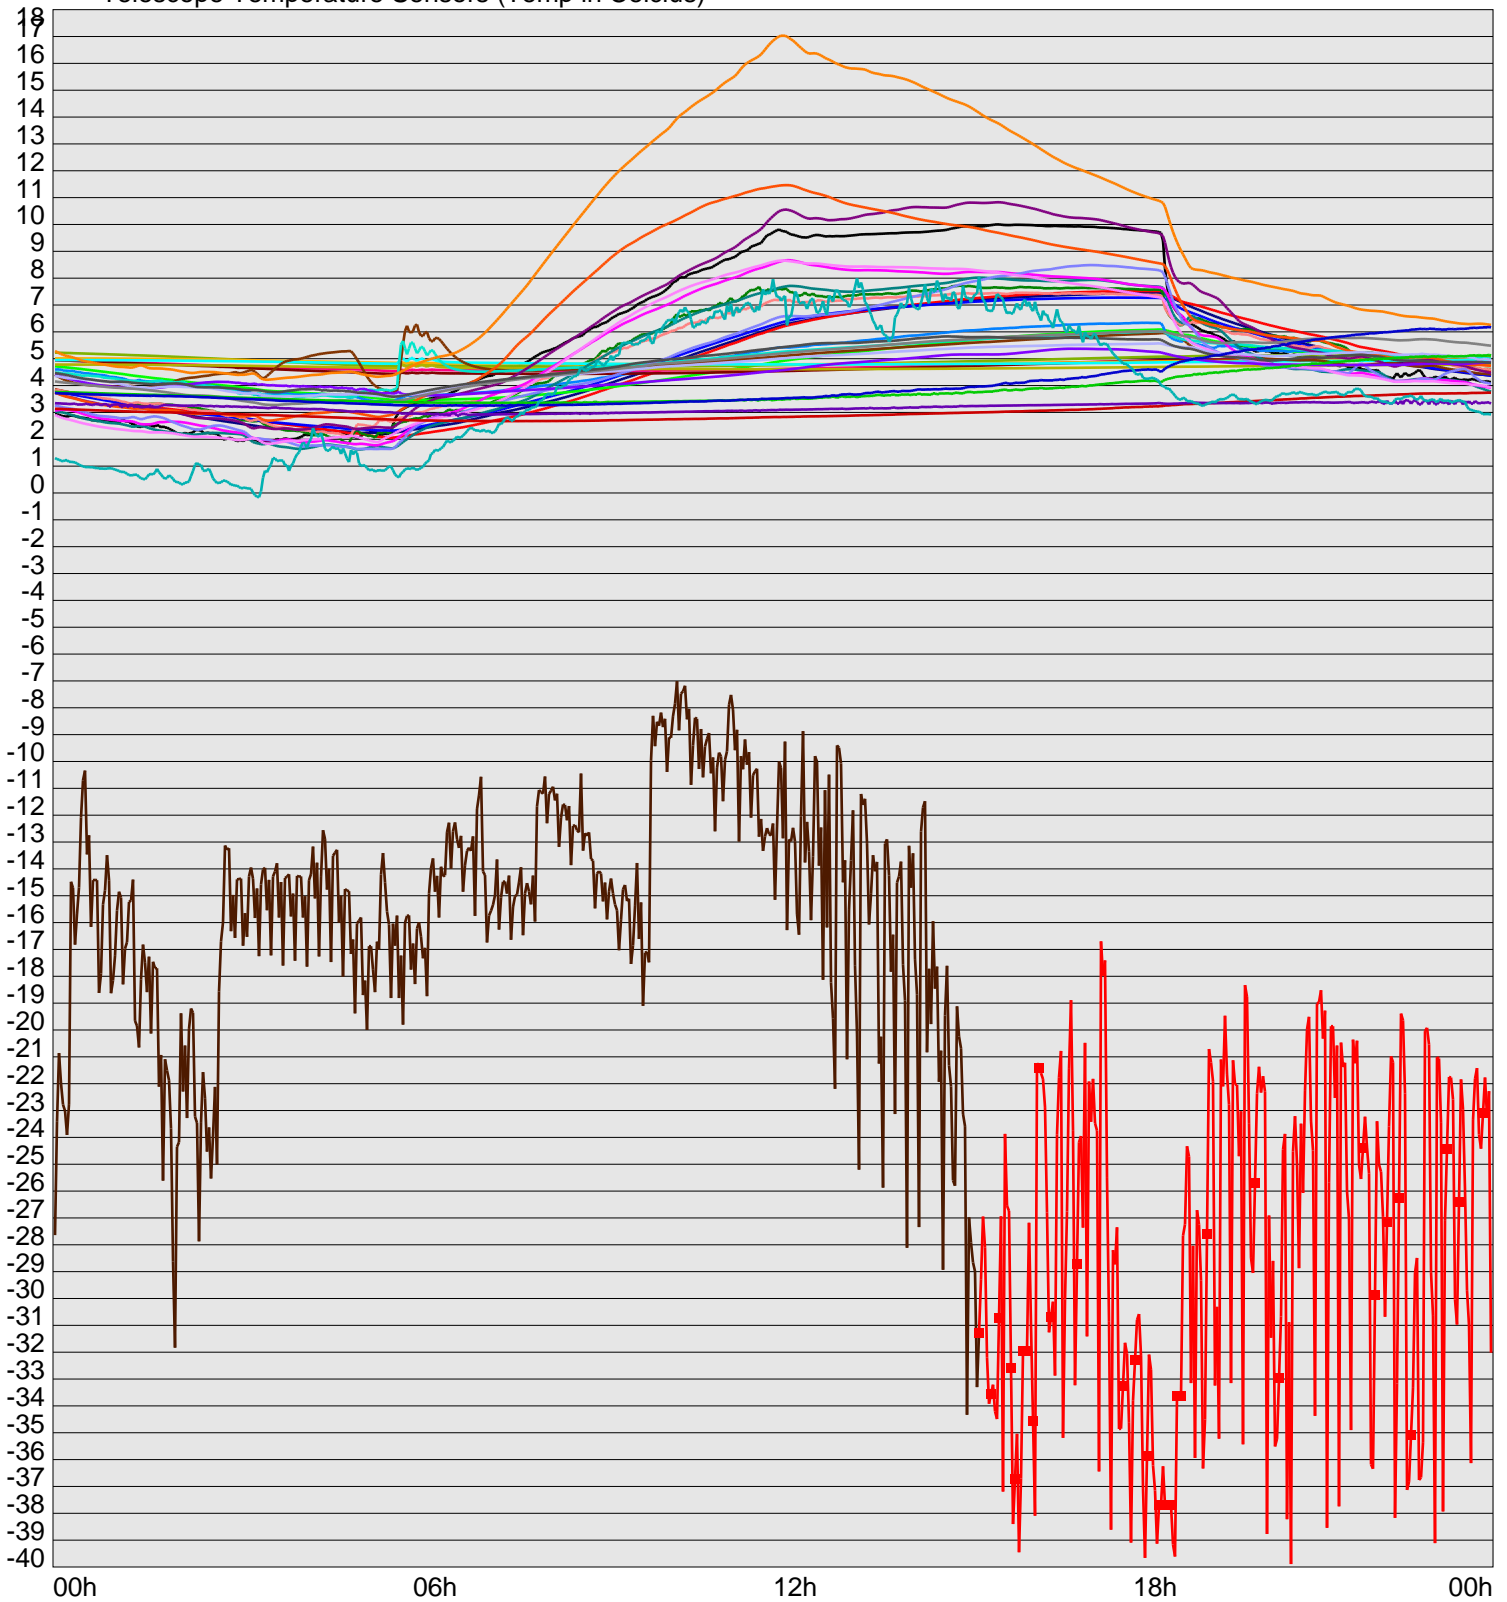

Telescope Temperature Sensors (Temp in Celcius)

TT1	TT2	TT3	TT4	TT5	TT6	TT7	TT8	TM1	TM2
TM3	TM4	TM5	TM6	TMS1	TMS2	TD1	TD2	TD3	TD4
TD5	TD6	TD7	TF1	TF2	TF3	TF4	TF5	TF6	TF7
TF8	TE1	TE2							