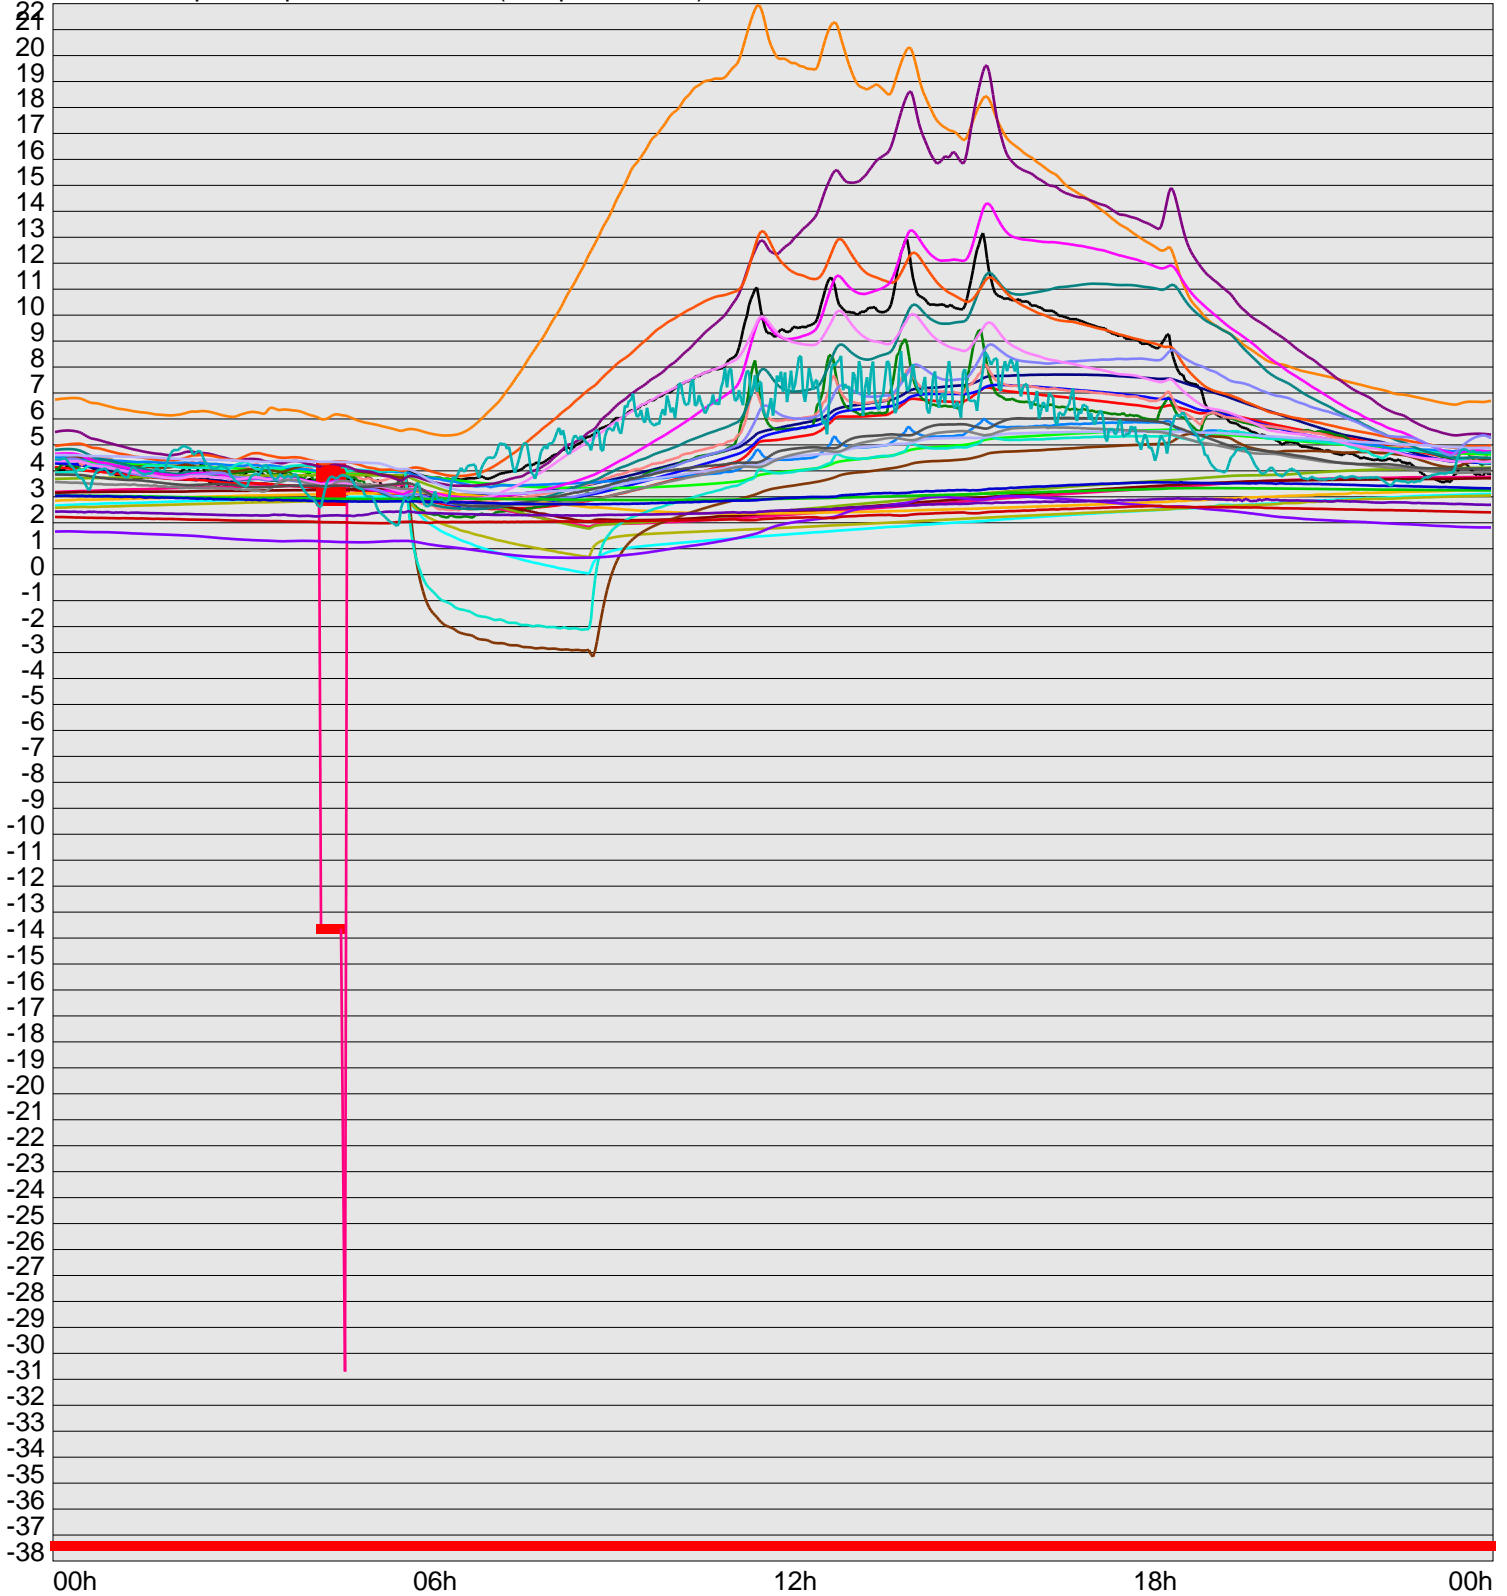

Telescope Temperature Sensors (Temp in Celcius)

TT1	TT2	TT3	TT4	TT5	TT6	TT7	TT8	TM1	TM2
TM3	TM4	TM5	TM6	TMS1	TMS2	TD1	TD2	TD3	TD4
TD5	TD6	TD7	TF1	TF2	TF3	TF4	TF5	TF6	TF7
TF8	TE1	TE2							