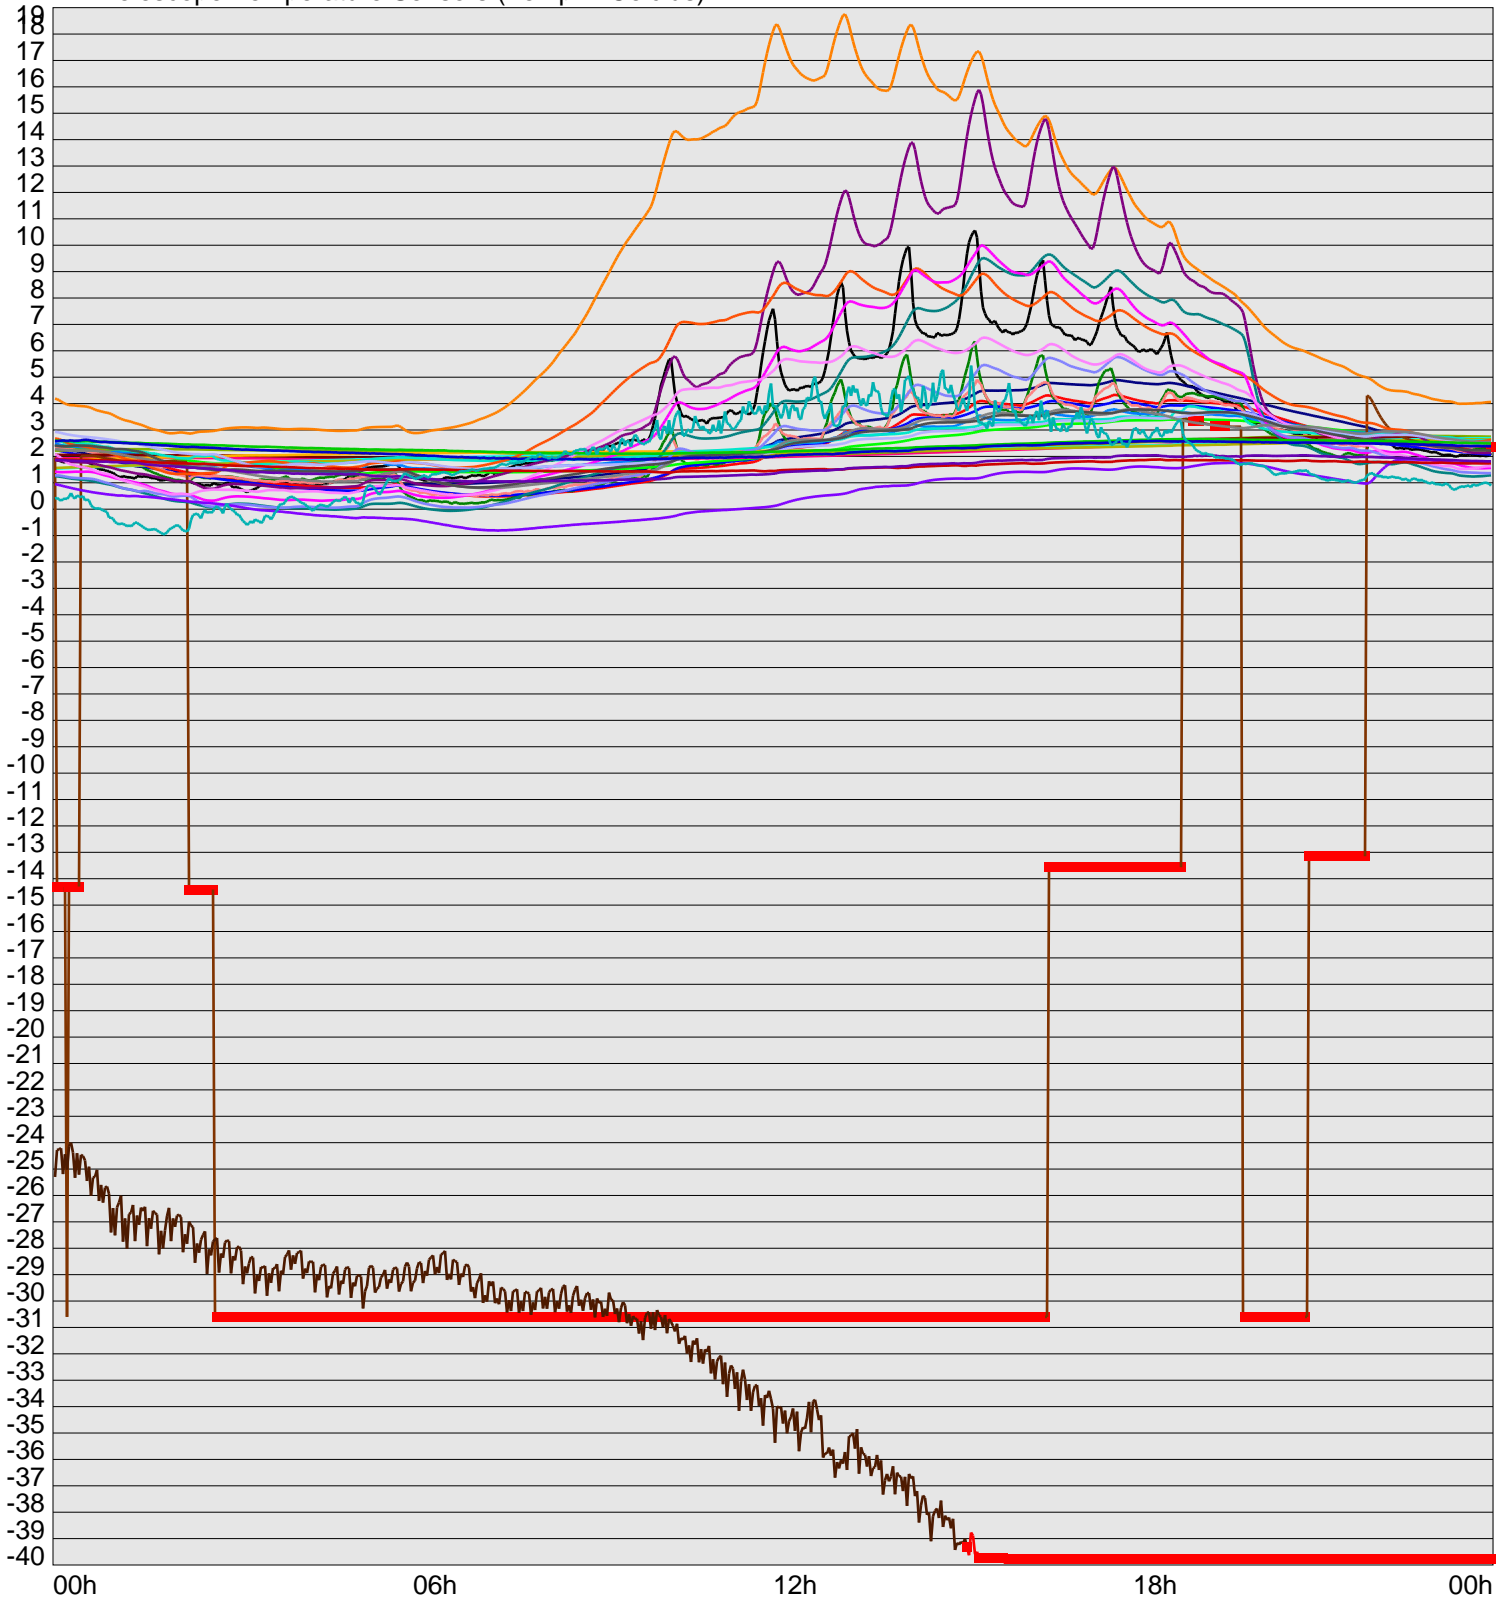

Telescope Temperature Sensors (Temp in Celcius)

TT1	TT2	TT3	TT4	TT5	TT6	TT7	TT8	TM1	TM2
TM3	TM4	TM5	TM6	TMS1	TMS2	TD1	TD2	TD3	TD4
TD5	TD6	TD7	TF1	TF2	TF3	TF4	TF5	TF6	TF7
TF8	TE1	TE2							