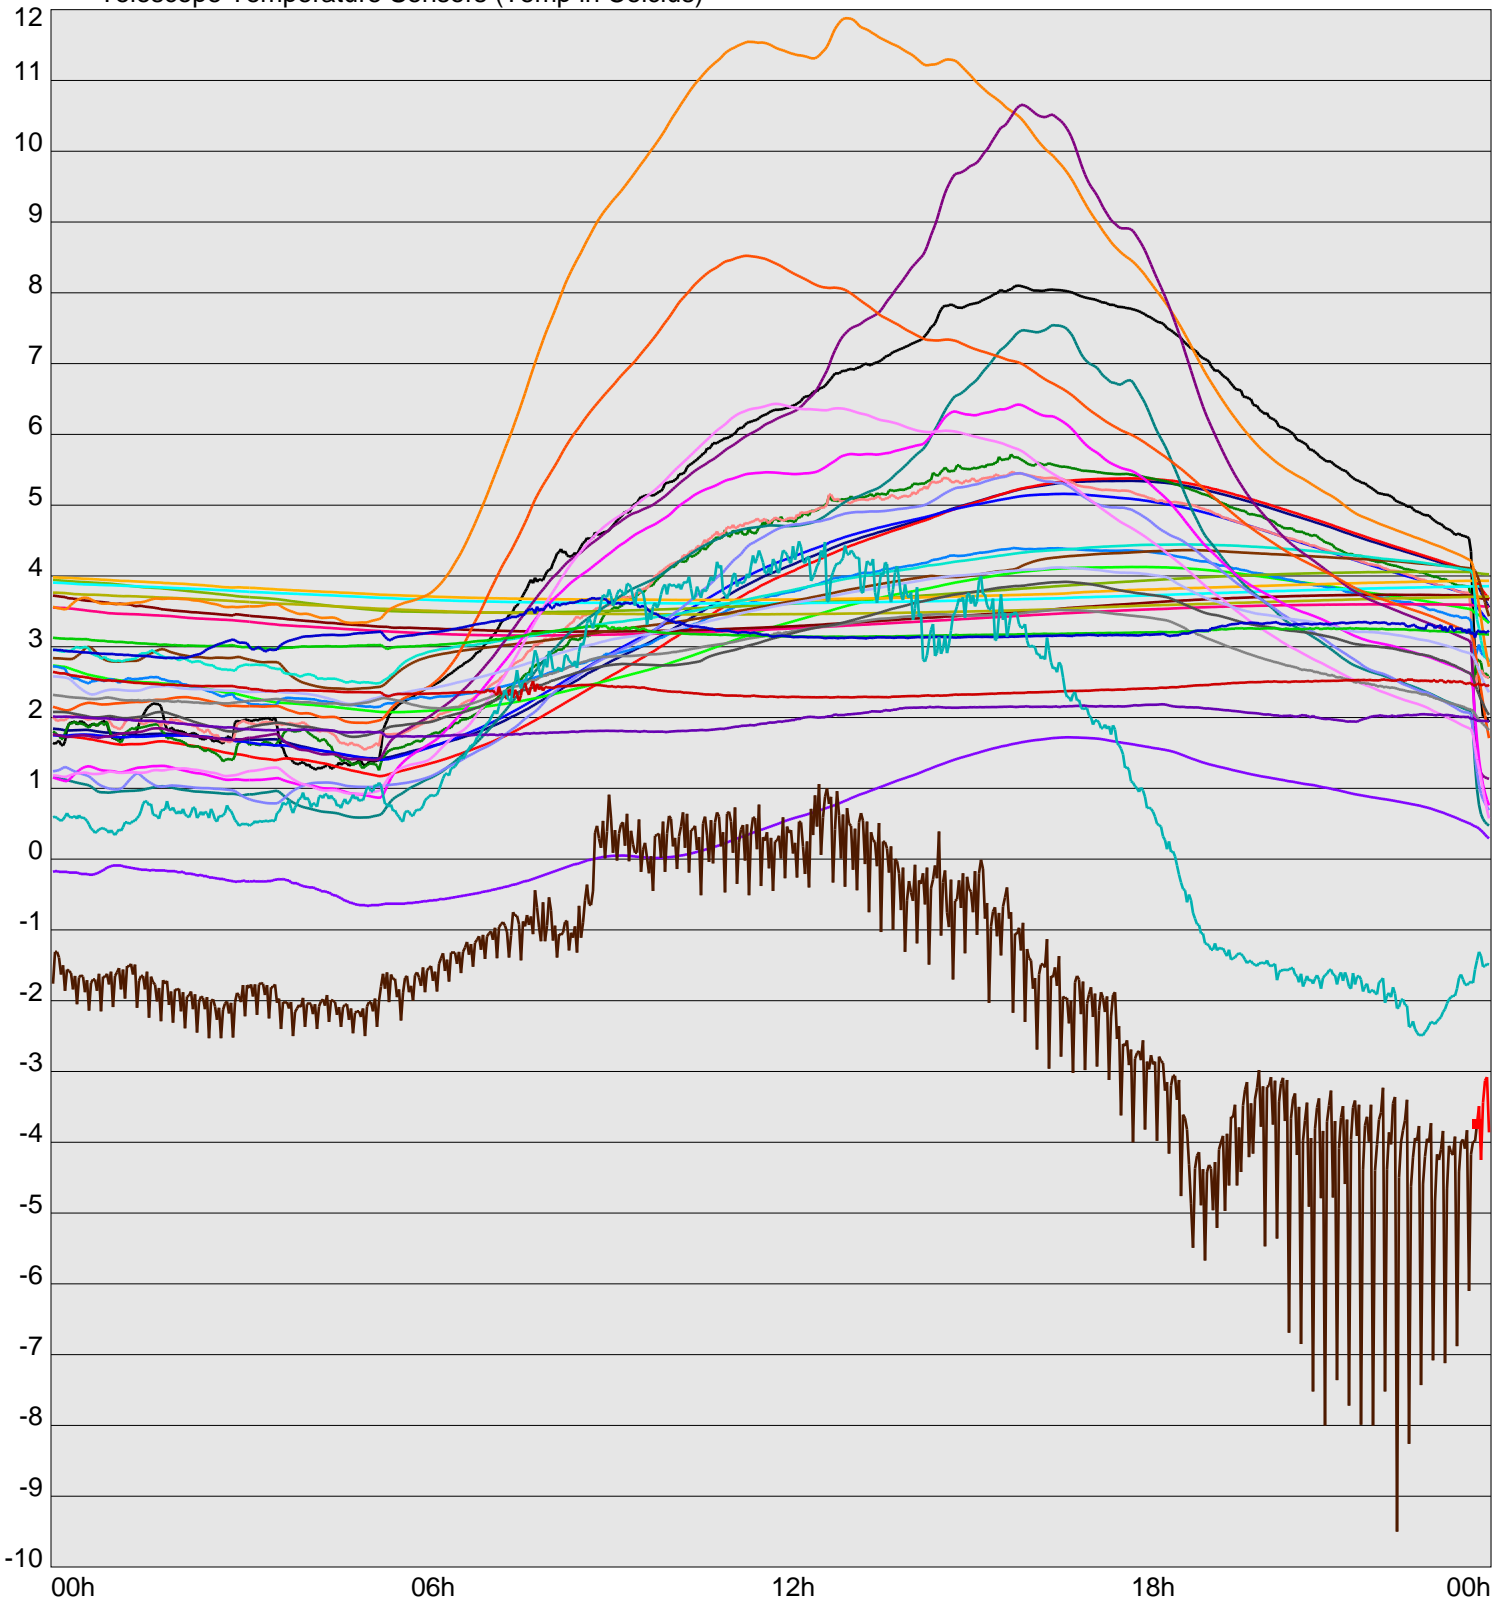

Telescope Temperature Sensors (Temp in Celcius)

TT1	TT2	TT3	TT4	TT5	TT6	TT7	TT8	TM1	TM2
TM3	TM4	TM5	TM6	TMS1	TMS2	TD1	TD2	TD3	TD4
TD5	TD6	TD7	TF1	TF2	TF3	TF4	TF5	TF6	TF7
TF8	TE1	TE2							