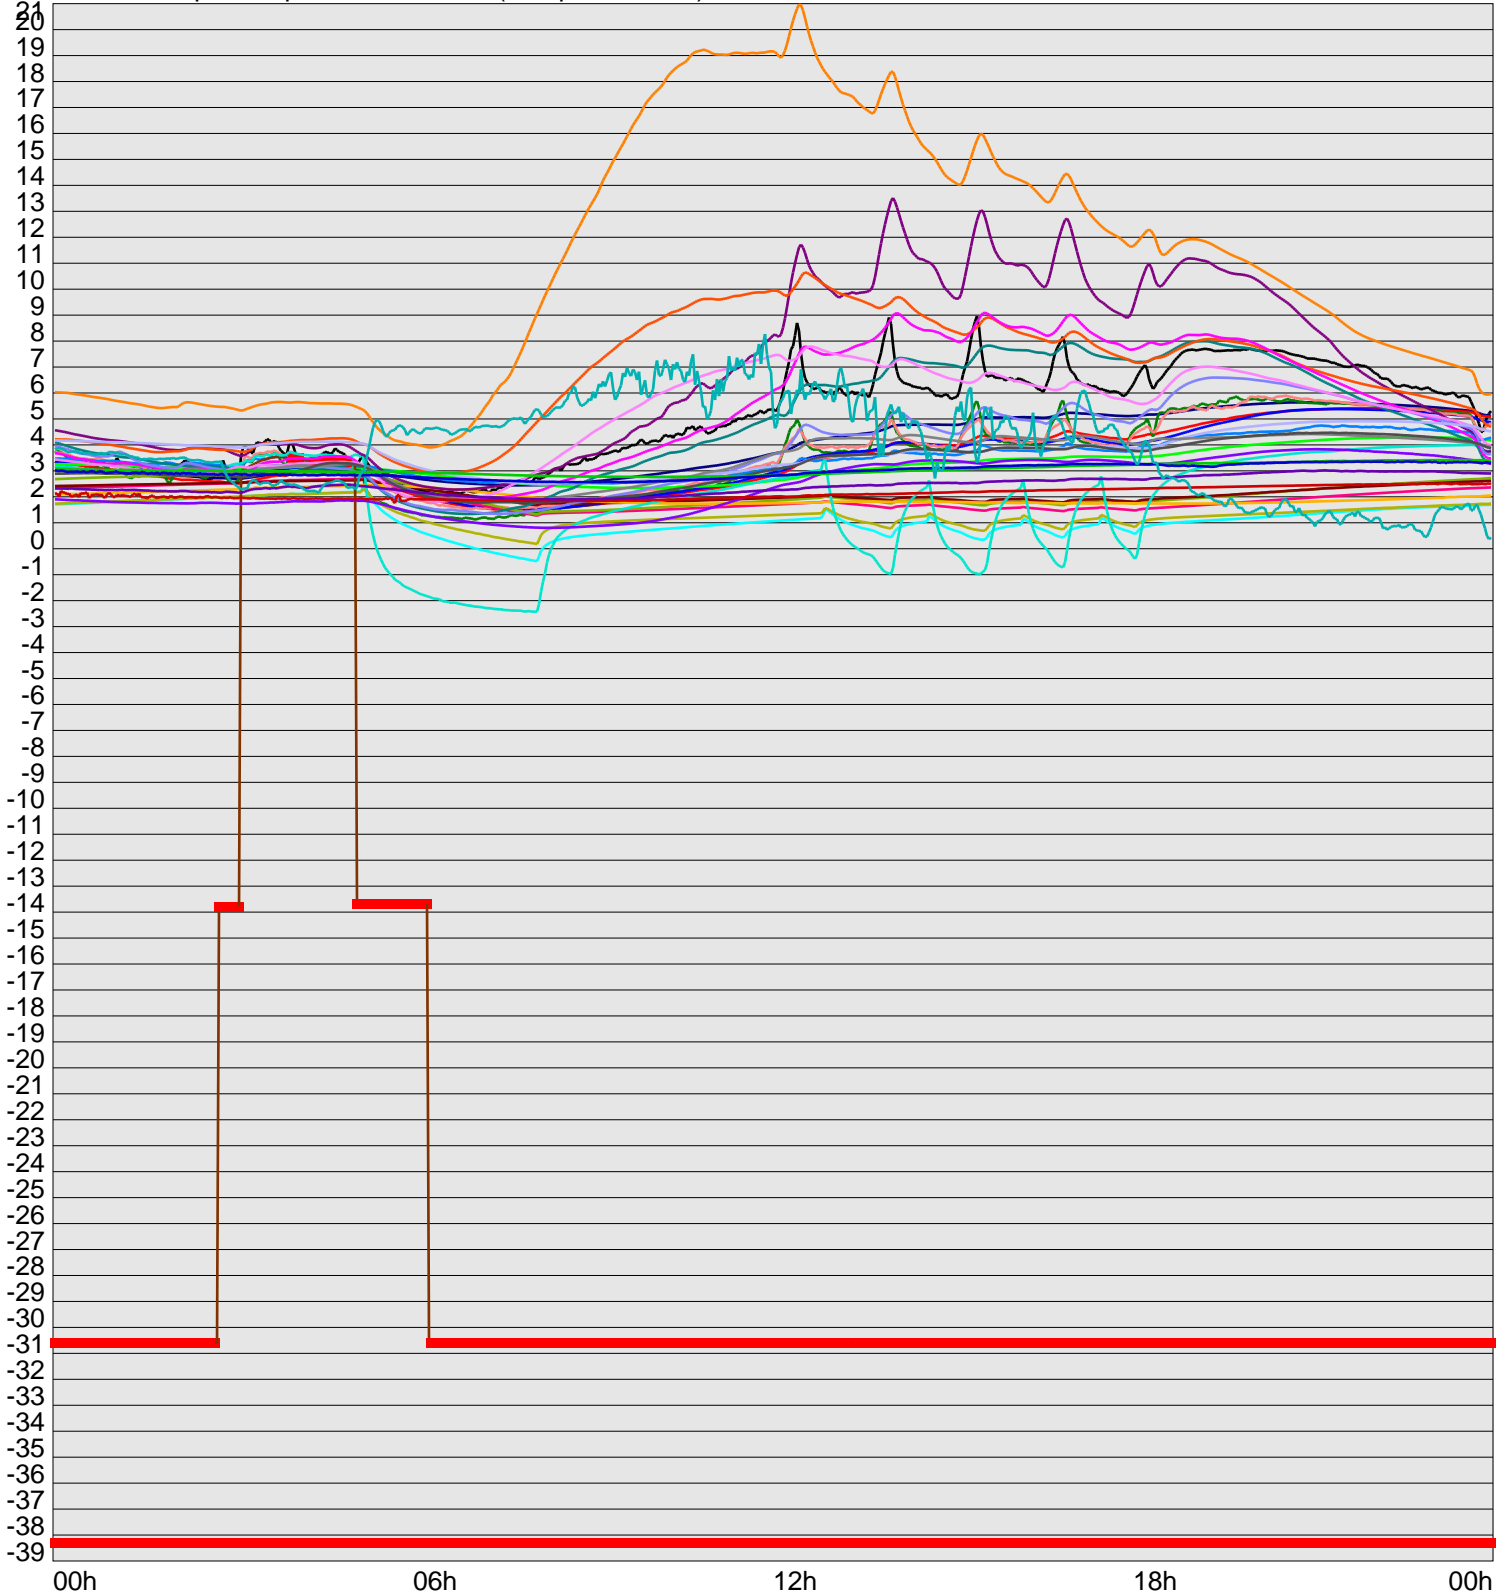

Telescope Temperature Sensors (Temp in Celcius)

TT1	TT2	TT3	TT4	TT5	TT6	TT7	TT8	TM1	TM2
TM3	TM4	TM5	TM6	TMS1	TMS2	TD1	TD2	TD3	TD4
TD5	TD6	TD7	TF1	TF2	TF3	TF4	TF5	TF6	TF7
TF8	TE1	TE2							