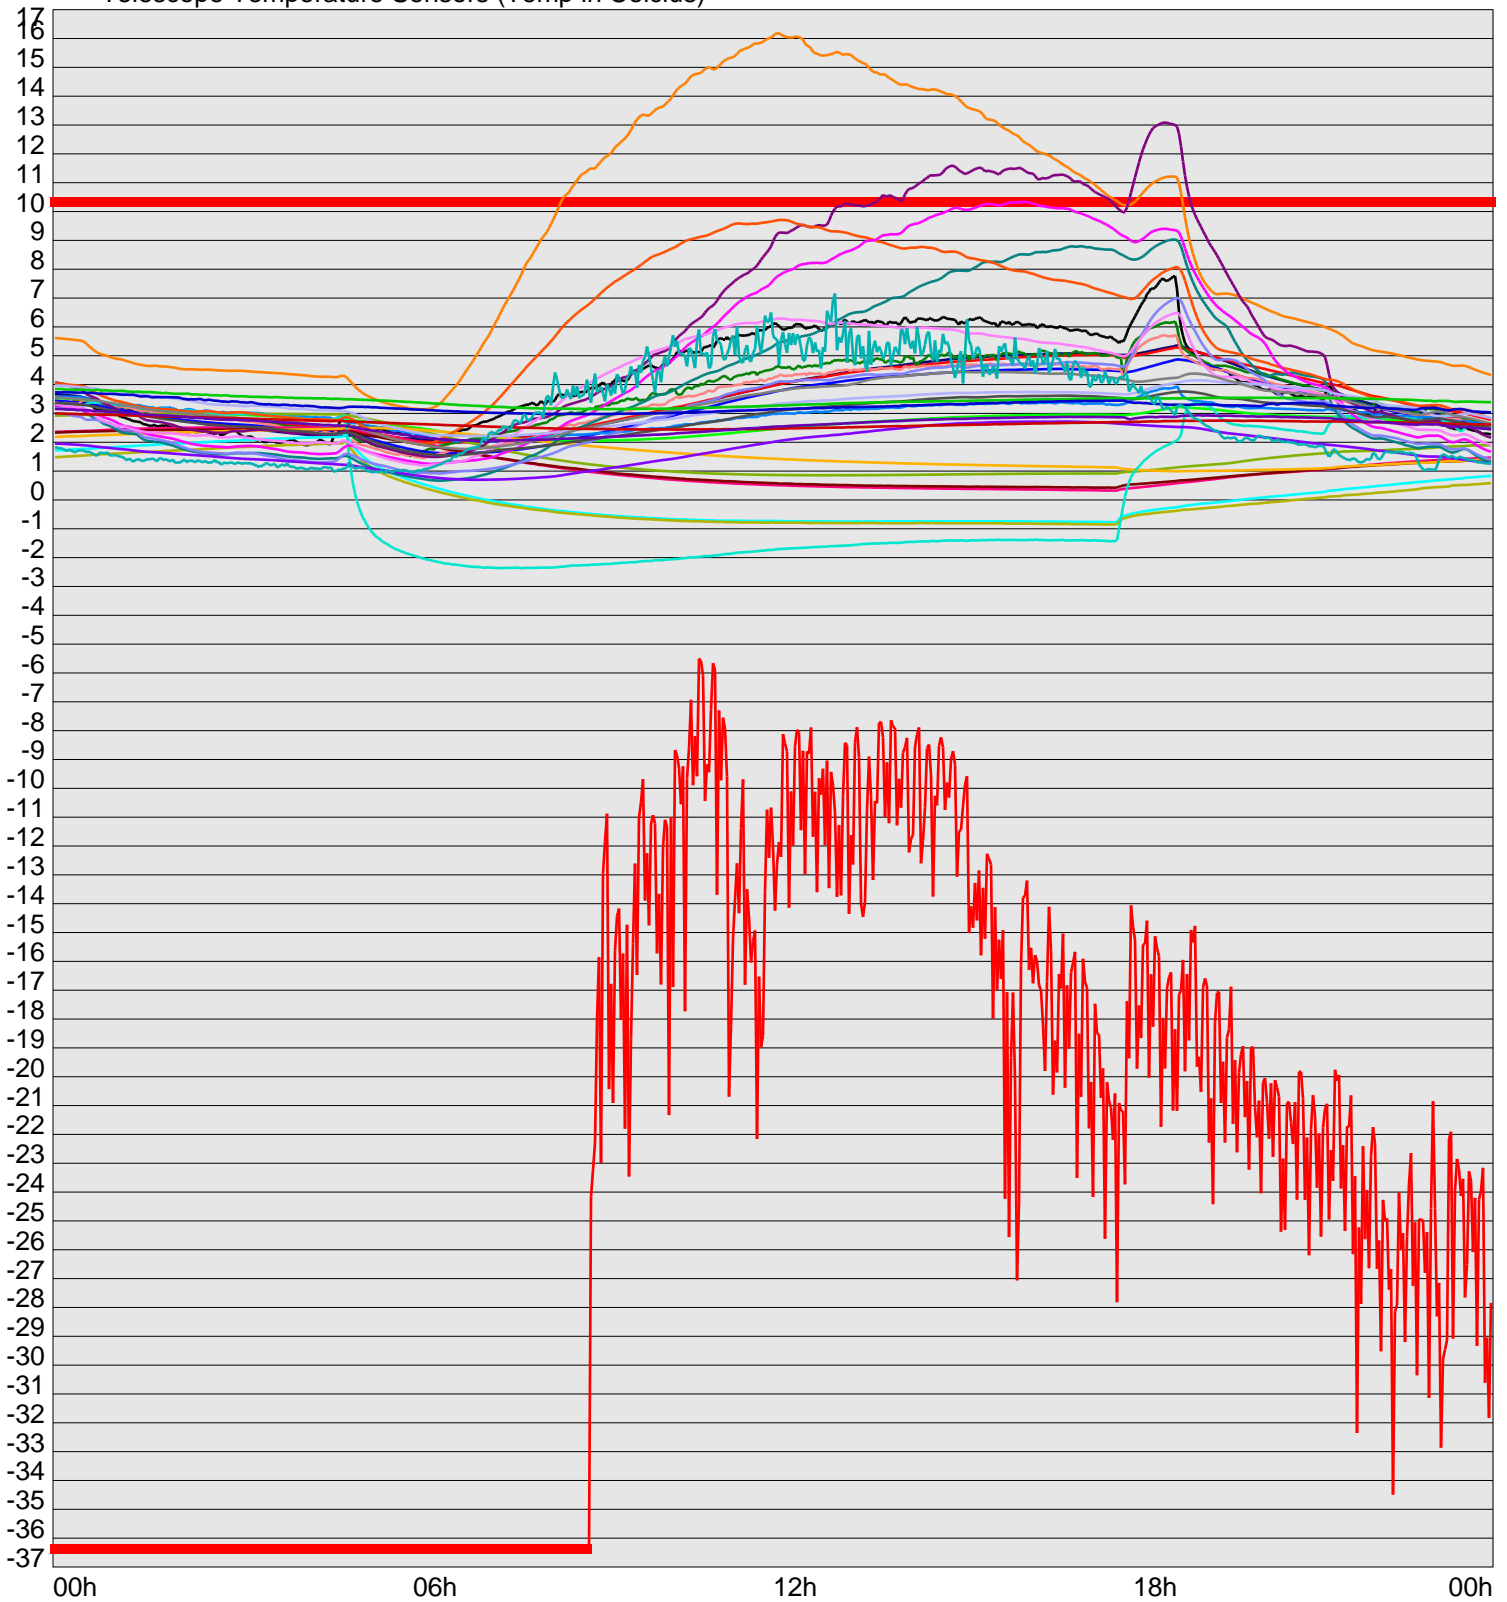

Telescope Temperature Sensors (Temp in Celcius)

TT1	TT2	TT3	TT4	TT5	TT6	TT7	TT8	TM1	TM2
TM3	TM4	TM5	TM6	TMS1	TMS2	TD1	TD2	TD3	TD4
TD5	TD6	TD7	TF1	TF2	TF3	TF4	TF5	TF6	TF7
TF8	TE1	TE2							