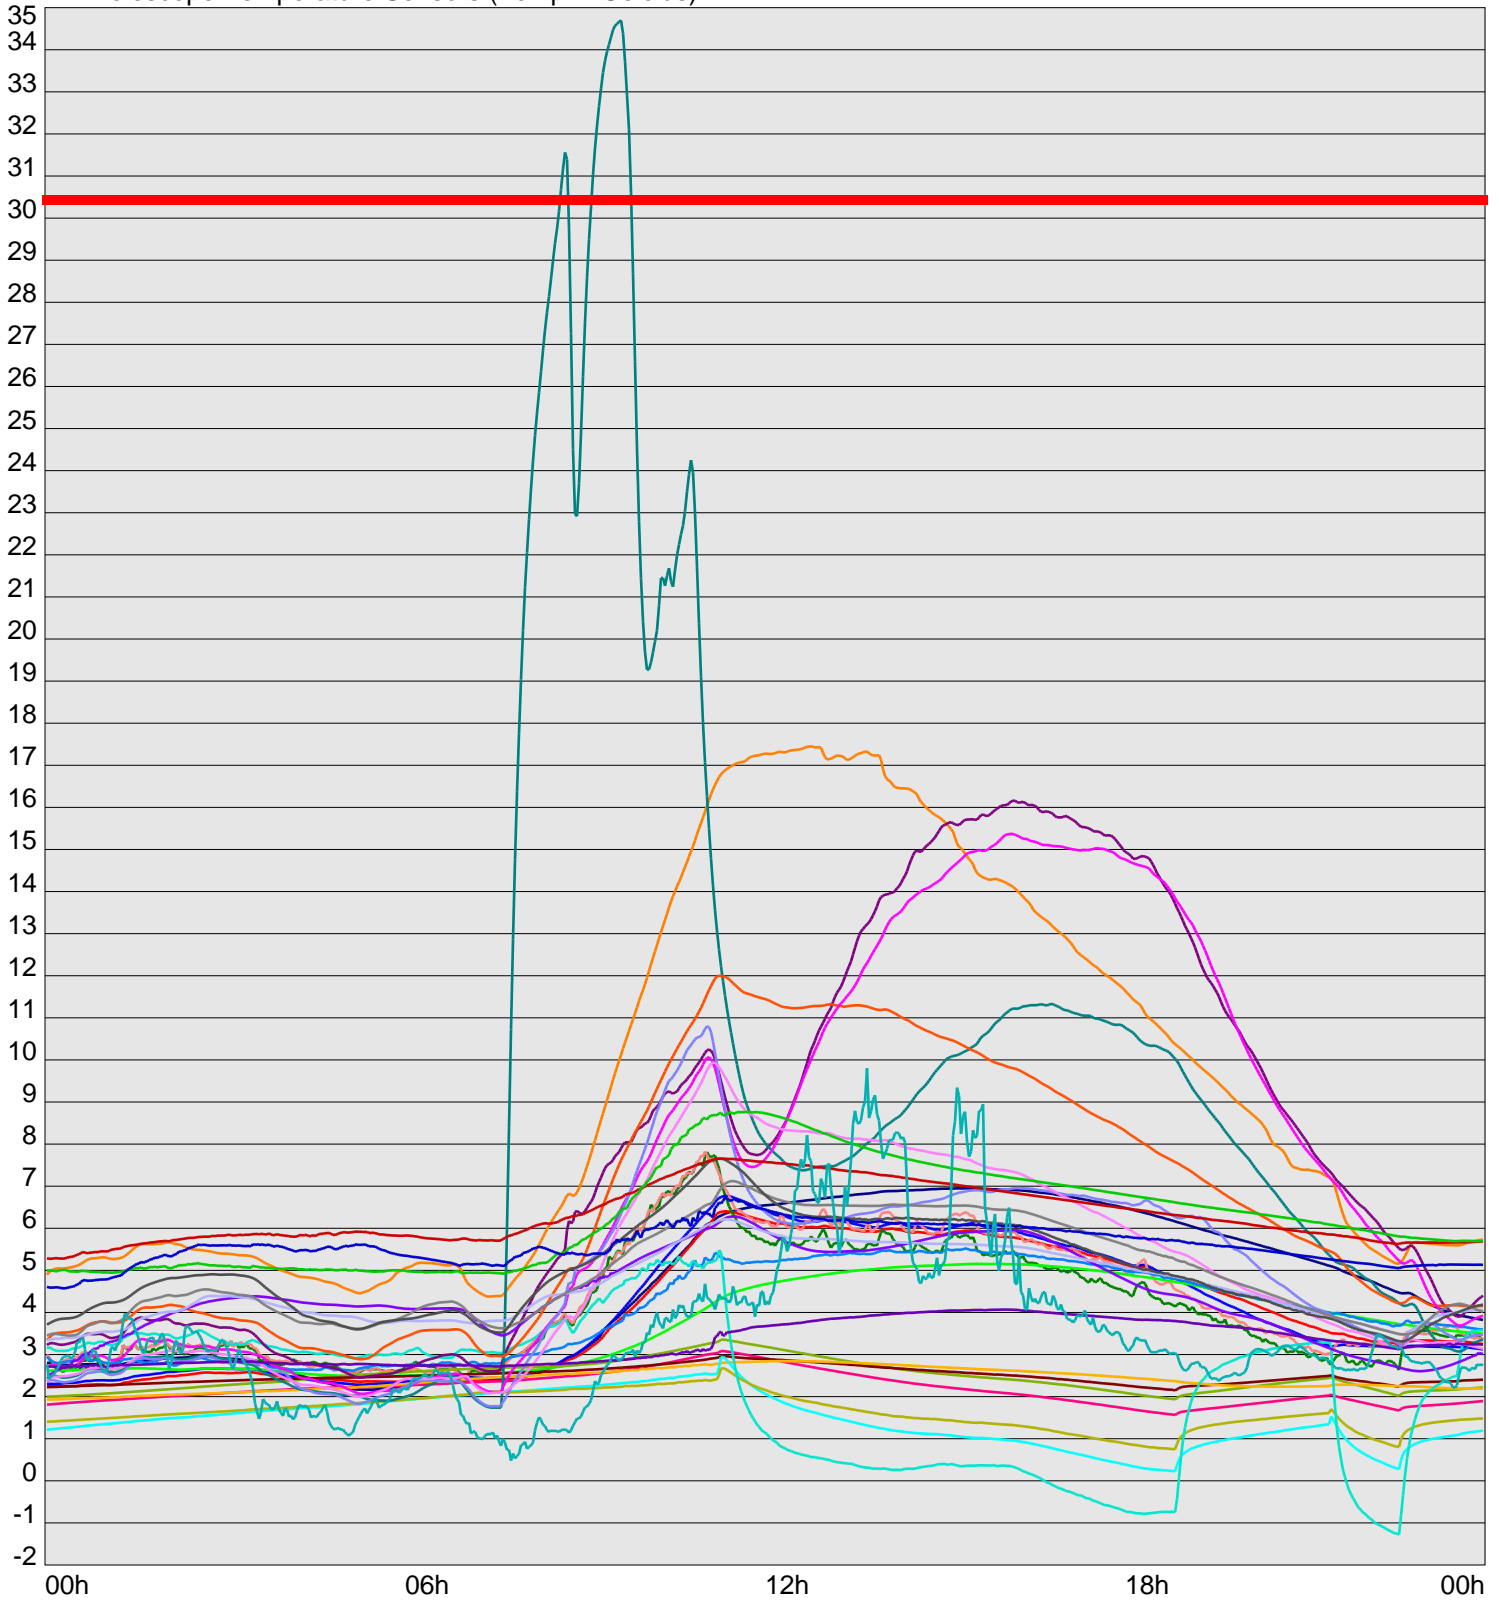

Telescope Temperature Sensors (Temp in Celcius)

TT1	TT2	TT3	TT4	TT5	TT6	TT7	TT8	TM1	TM2
TM3	TM4	TM5	TM6	TMS1	TMS2	TD1	TD2	TD3	TD4
TD5	TD6	TD7	TF1	TF2	TF3	TF4	TF5	TF6	TF7
TF8	TE1	TE2							