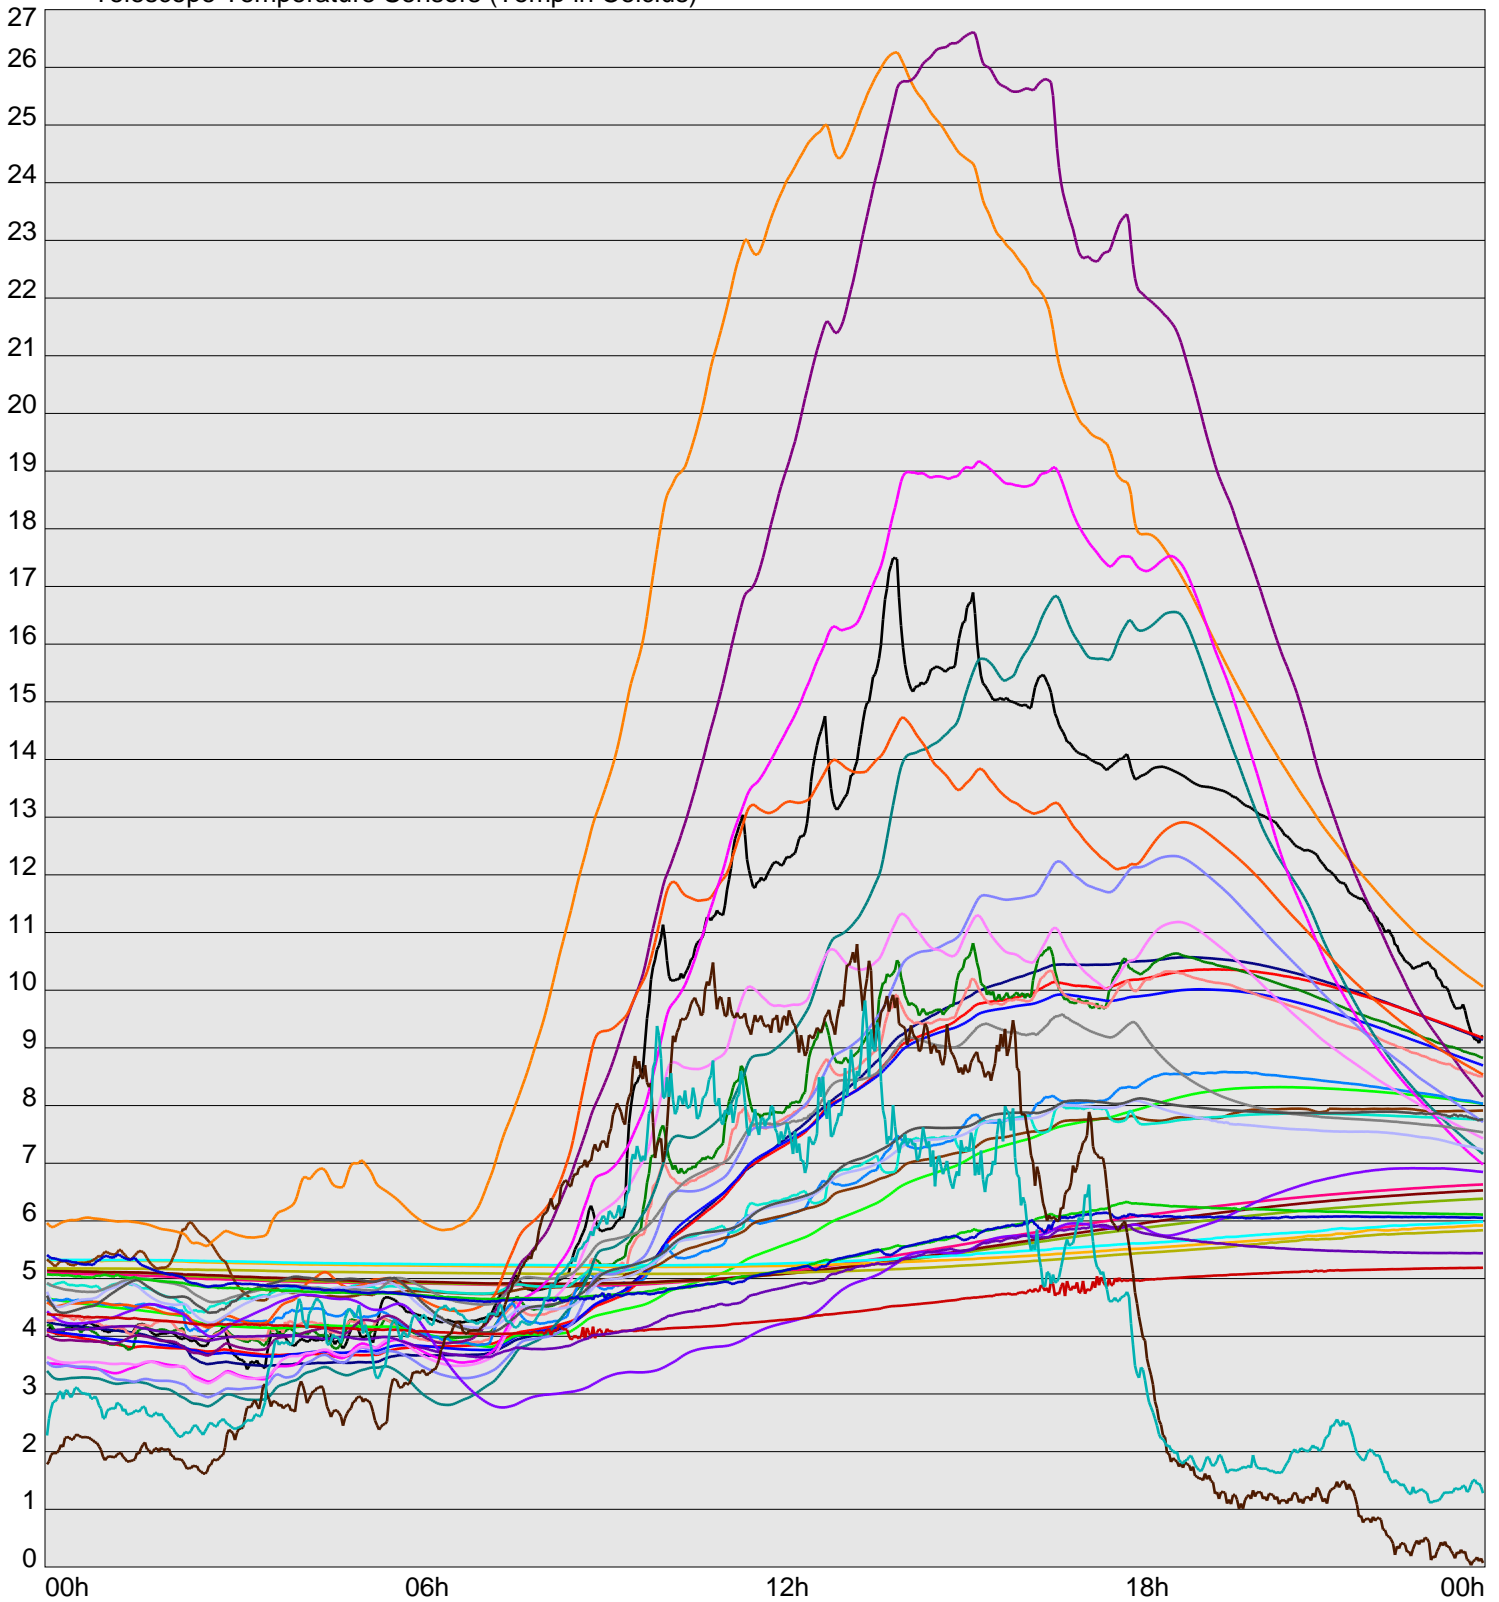

Telescope Temperature Sensors (Temp in Celcius)

TT1	TT2	TT3	TT4	TT5	TT6	TT7	TT8	TM1	TM2
TM3	TM4	TM5	TM6	TMS1	TMS2	TD1	TD2	TD3	TD4
TD5	TD6	TD7	TF1	TF2	TF3	TF4	TF5	TF6	TF7
TF8	TE1	TE2							