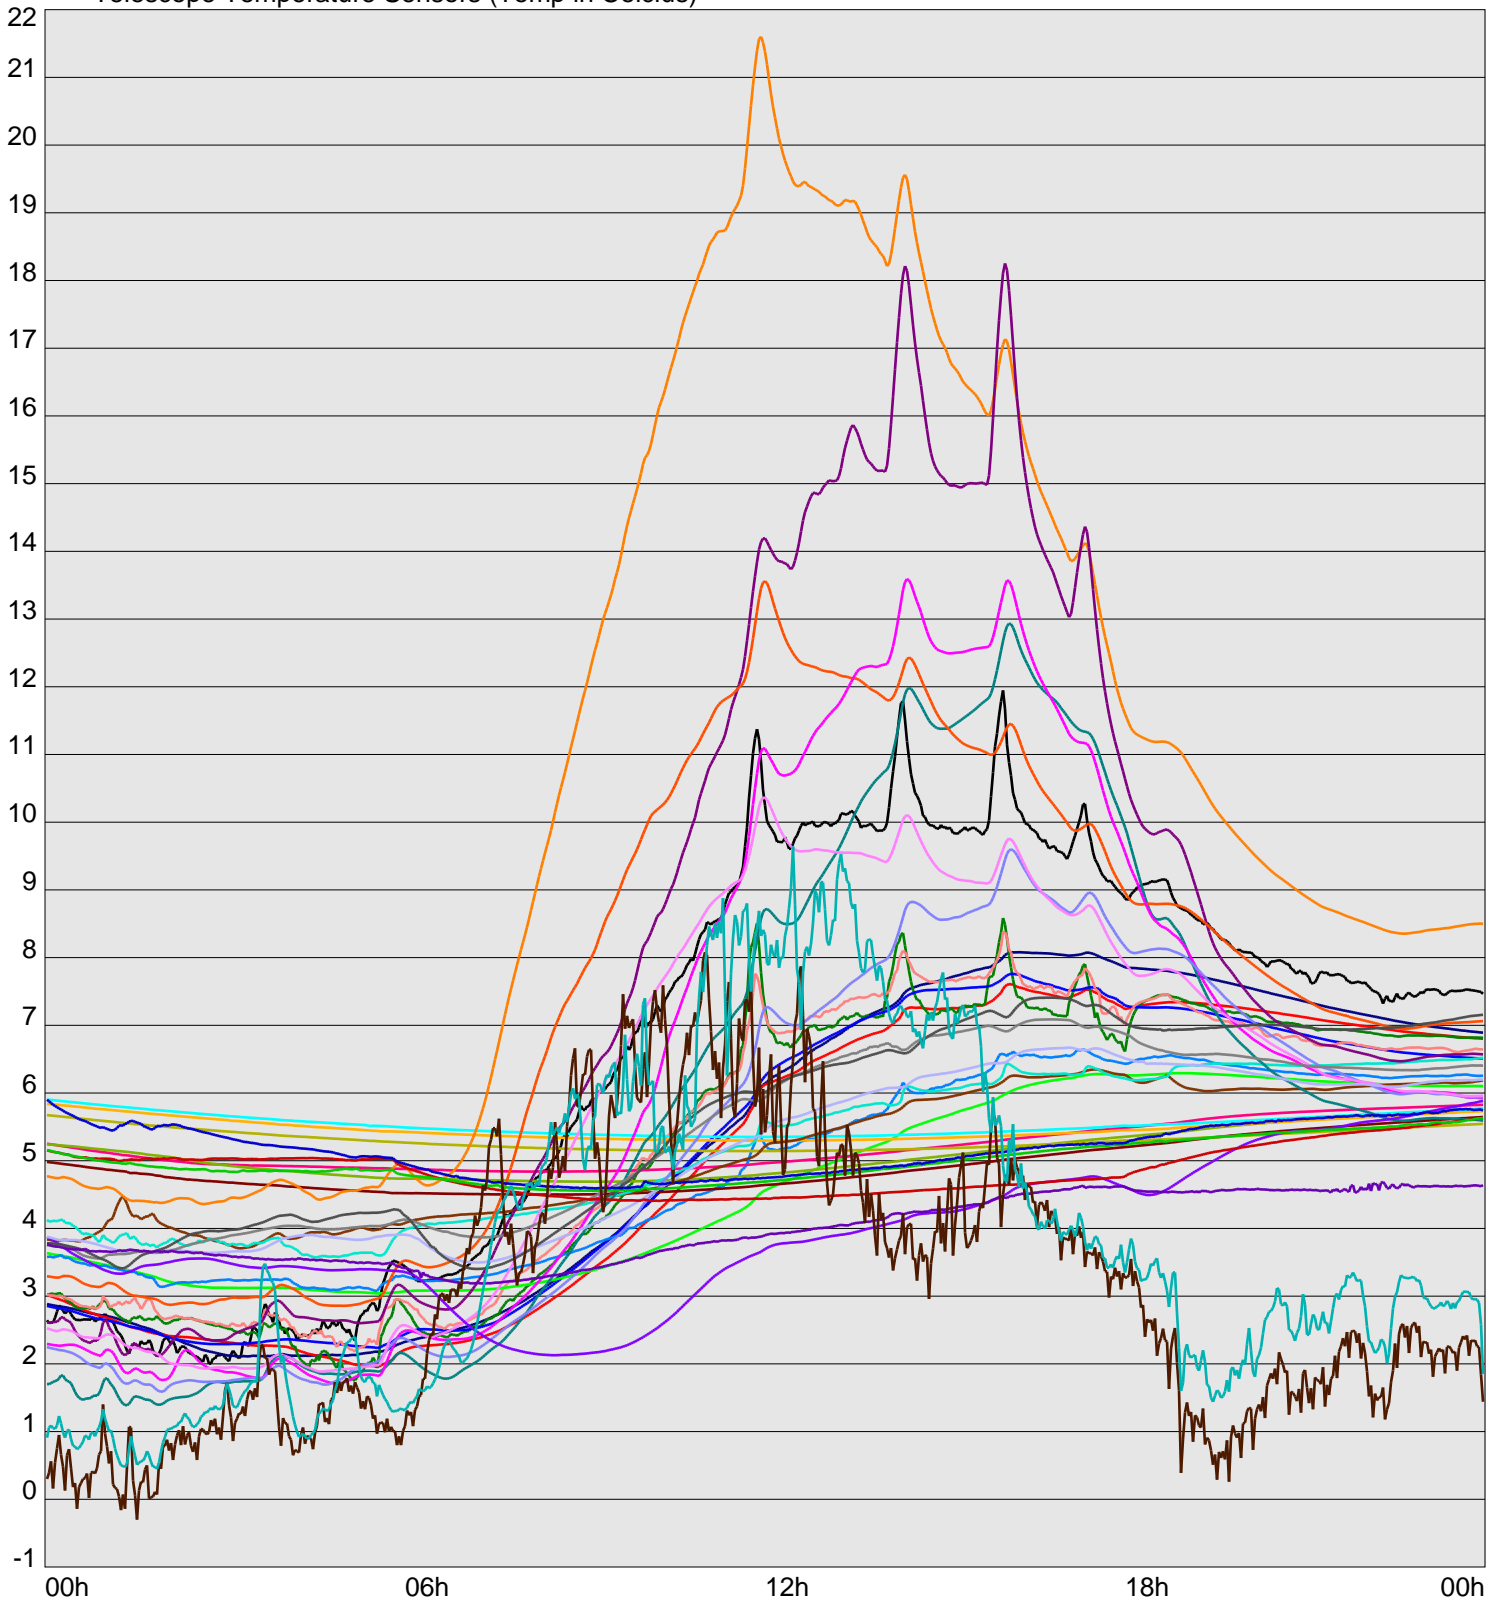

Telescope Temperature Sensors (Temp in Celcius)

TT1	TT2	TT3	TT4	TT5	TT6	TT7	TT8	TM1	TM2
TM3	TM4	TM5	TM6	TMS1	TMS2	TD1	TD2	TD3	TD4
TD5	TD6	TD7	TF1	TF2	TF3	TF4	TF5	TF6	TF7
TF8	TE1	TE2							