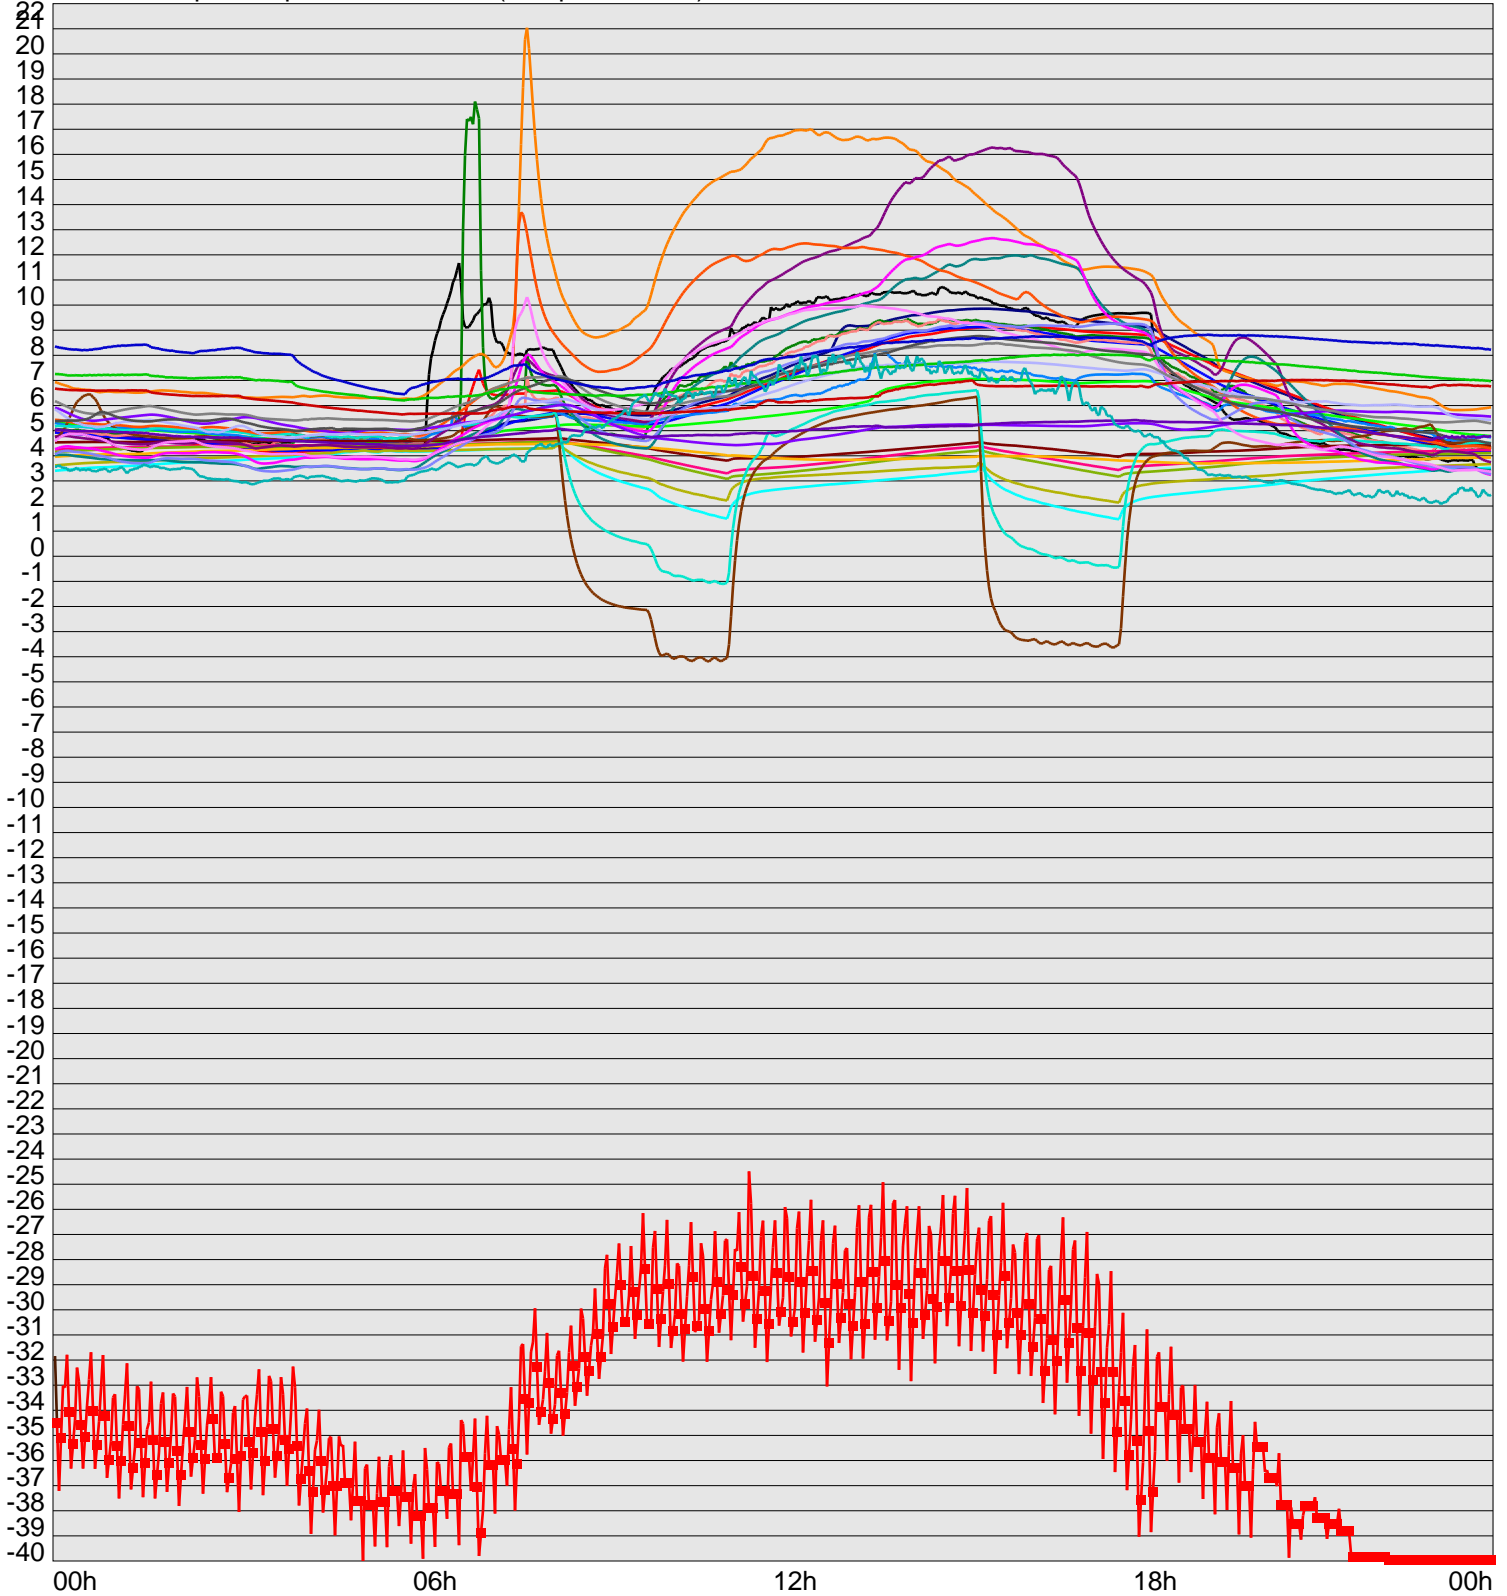

Telescope Temperature Sensors (Temp in Celcius)

| | | | | | | | | | |
|-----|-----|-----|-----|------|------|-----|-----|-----|-----|
| TT1 | TT2 | TT3 | TT4 | TT5 | TT6 | TT7 | TT8 | TM1 | TM2 |
| TM3 | TM4 | TM5 | TM6 | TMS1 | TMS2 | TD1 | TD2 | TD3 | TD4 |
| TD5 | TD6 | TD7 | TF1 | TF2 | TF3 | TF4 | TF5 | TF6 | TF7 |
| TF8 | TE1 | TE2 | | | | | | | |