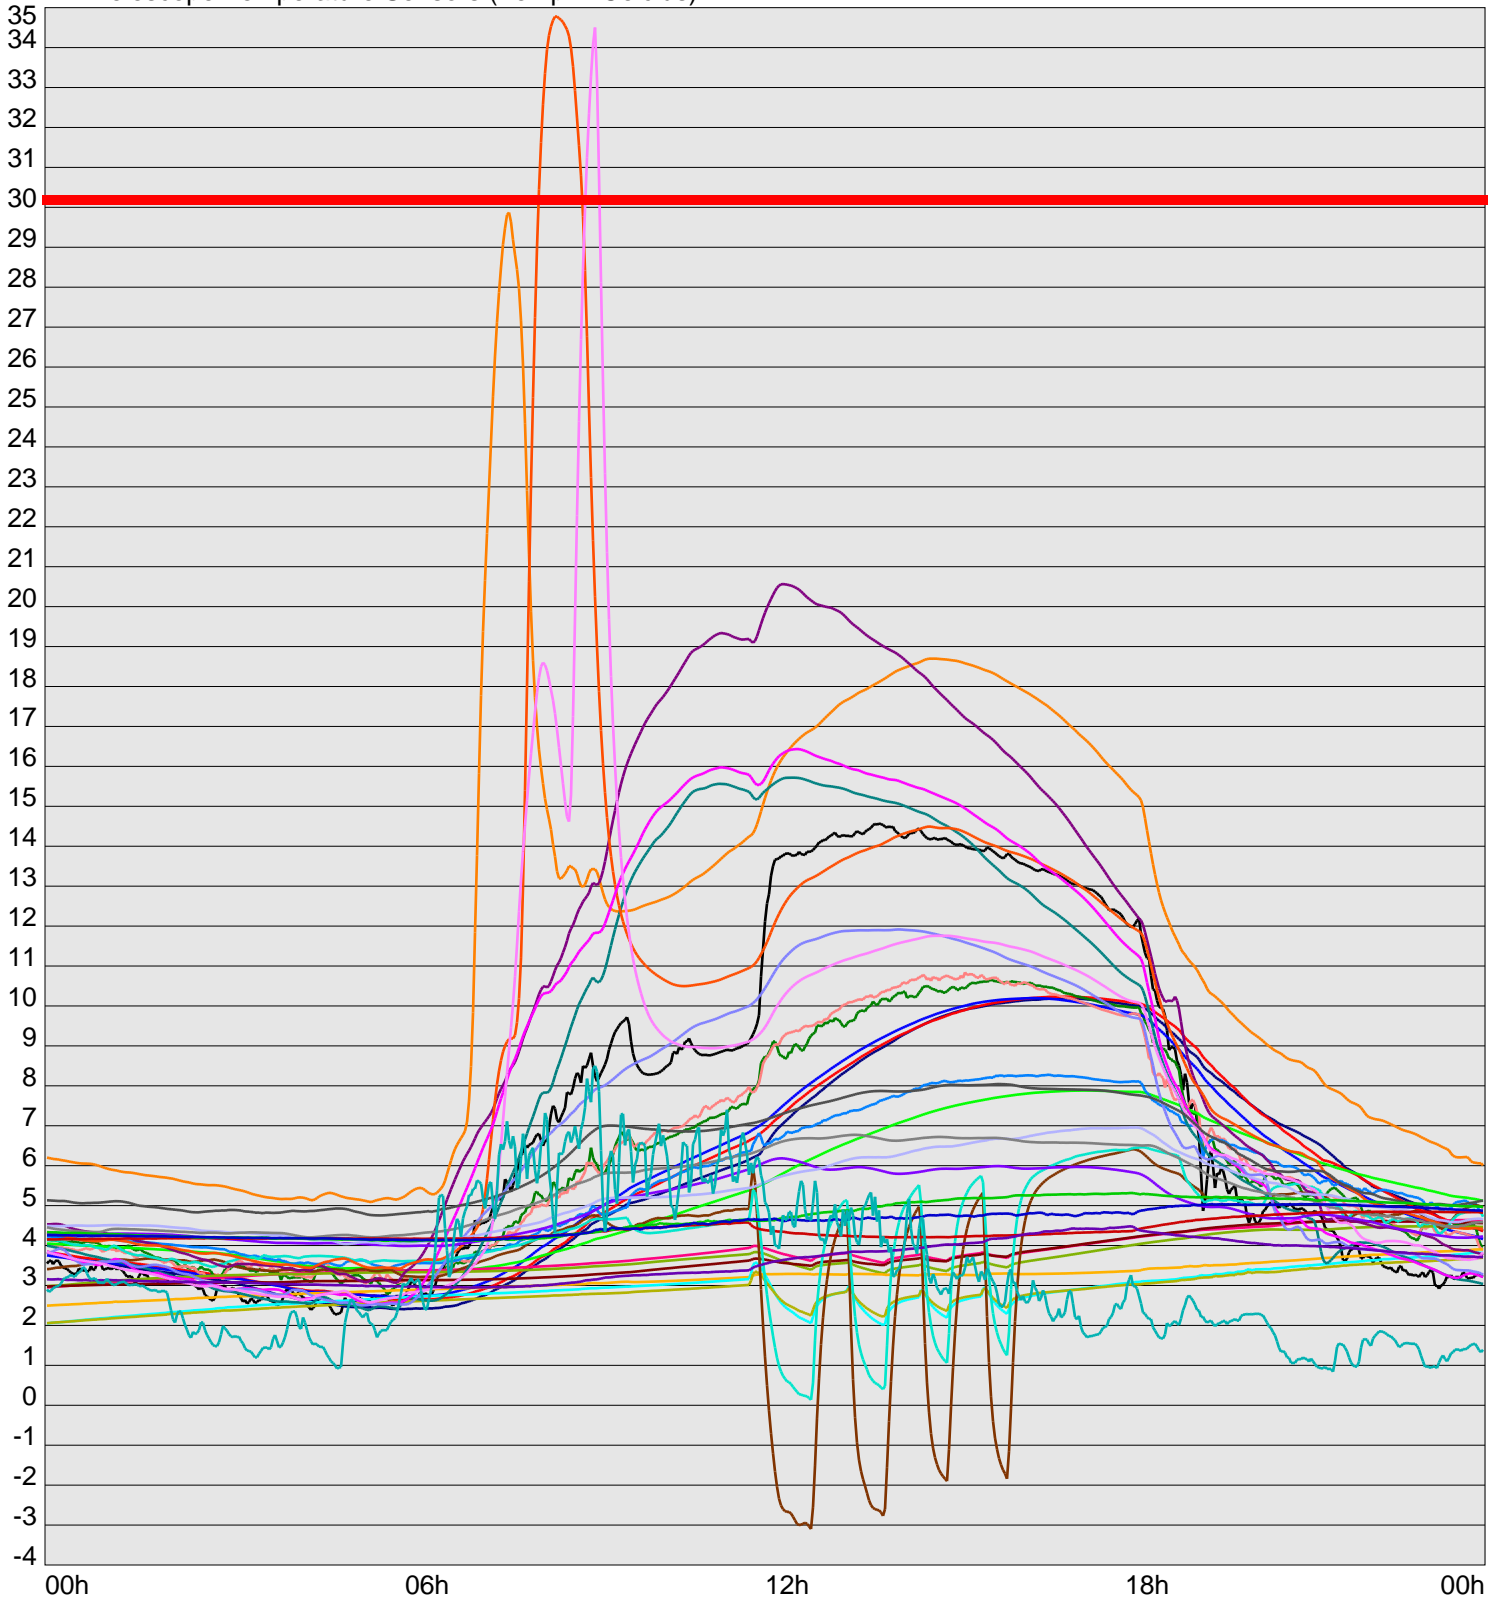

Telescope Temperature Sensors (Temp in Celcius)

TT1	TT2	TT3	TT4	TT5	TT6	TT7	TT8	TM1	TM2
TM3	TM4	TM5	TM6	TMS1	TMS2	TD1	TD2	TD3	TD4
TD5	TD6	TD7	TF1	TF2	TF3	TF4	TF5	TF6	TF7
TF8	TE1	TE2							