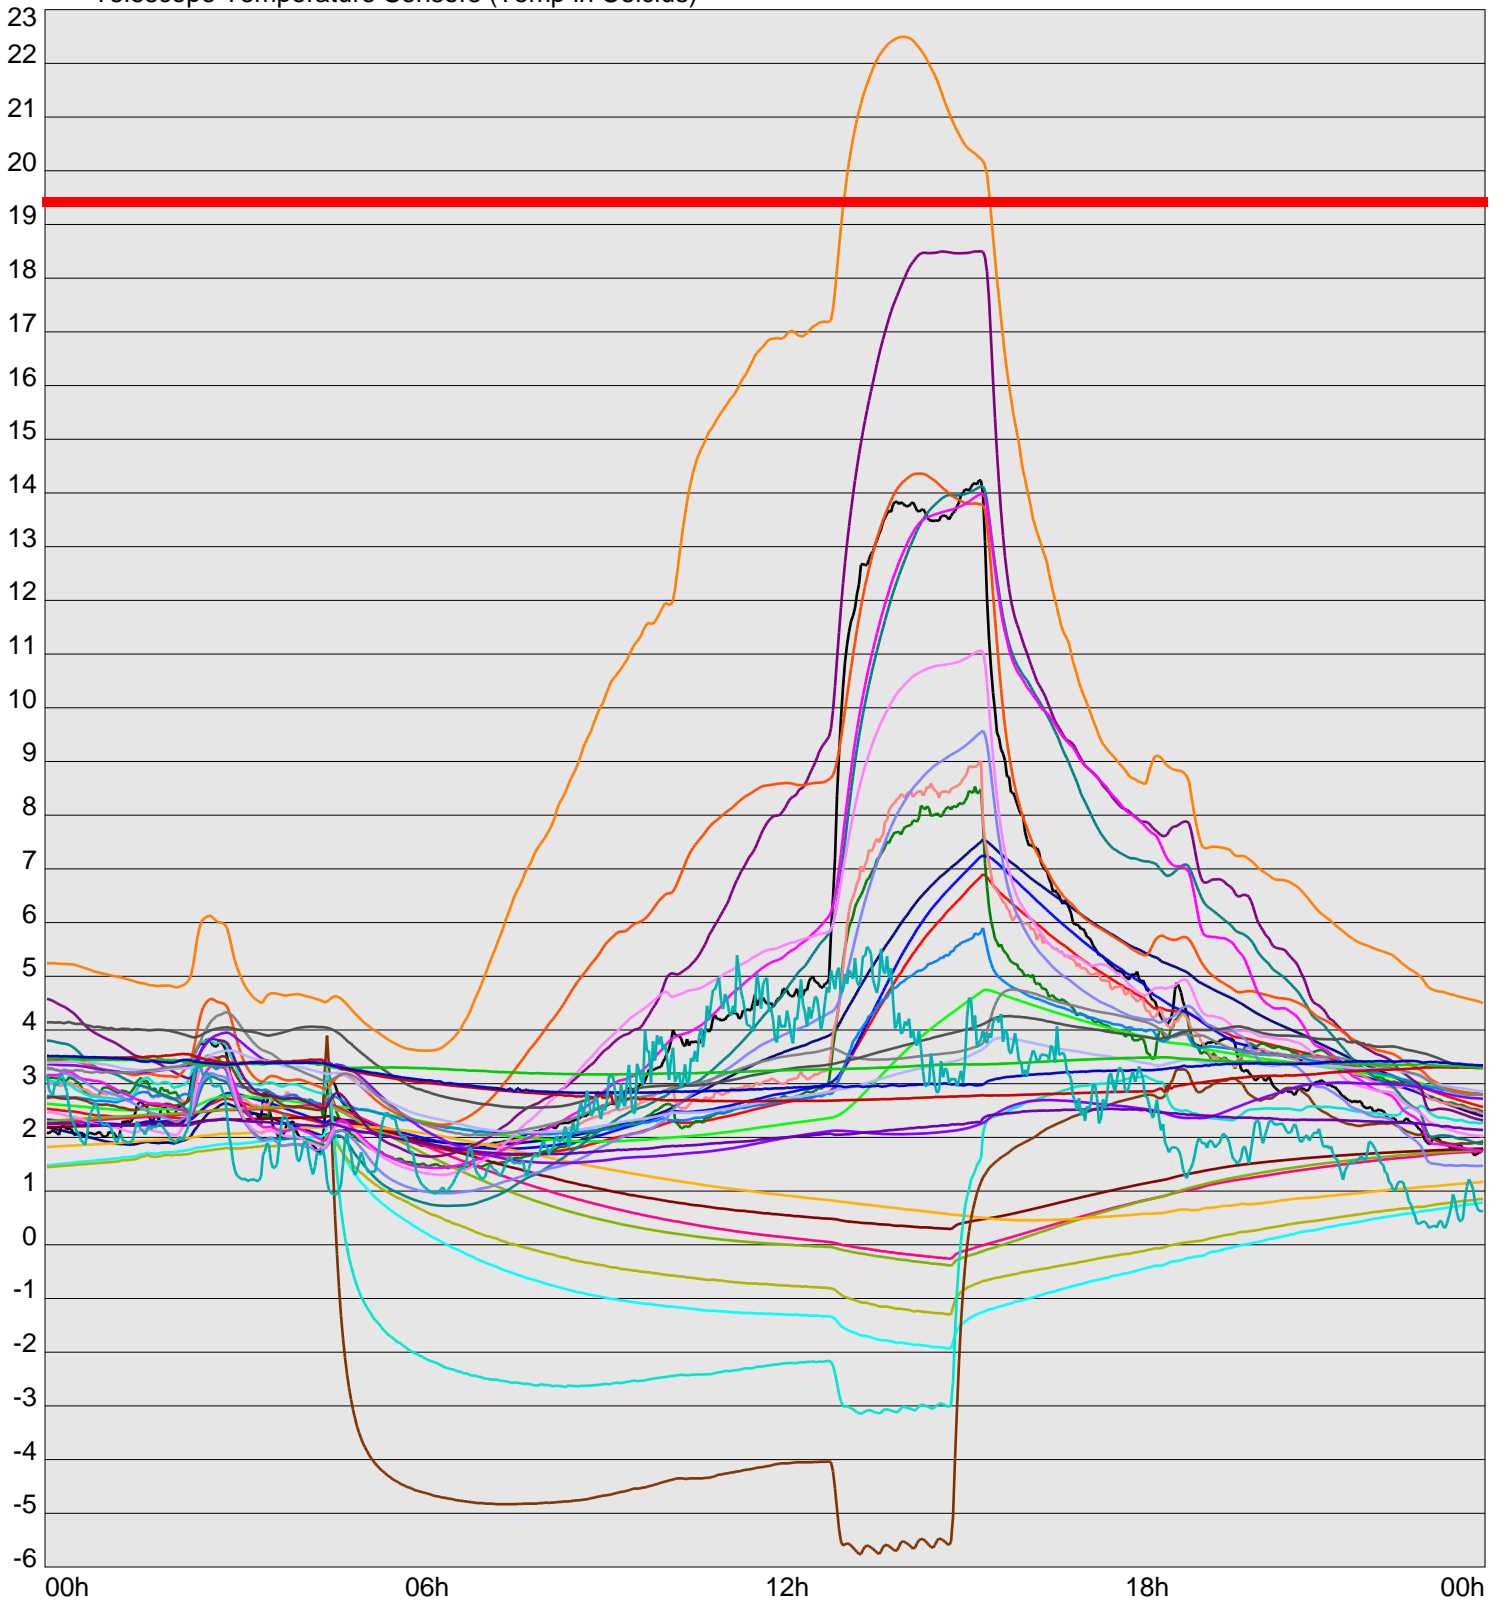

Telescope Temperature Sensors (Temp in Celcius)

TT1	TT2	TT3	TT4	TT5	TT6	TT7	TT8	TM1	TM2
TM3	TM4	TM5	TM6	TMS1	TMS2	TD1	TD2	TD3	TD4
TD5	TD6	TD7	TF1	TF2	TF3	TF4	TF5	TF6	TF7
TF8	TE1	TE2							