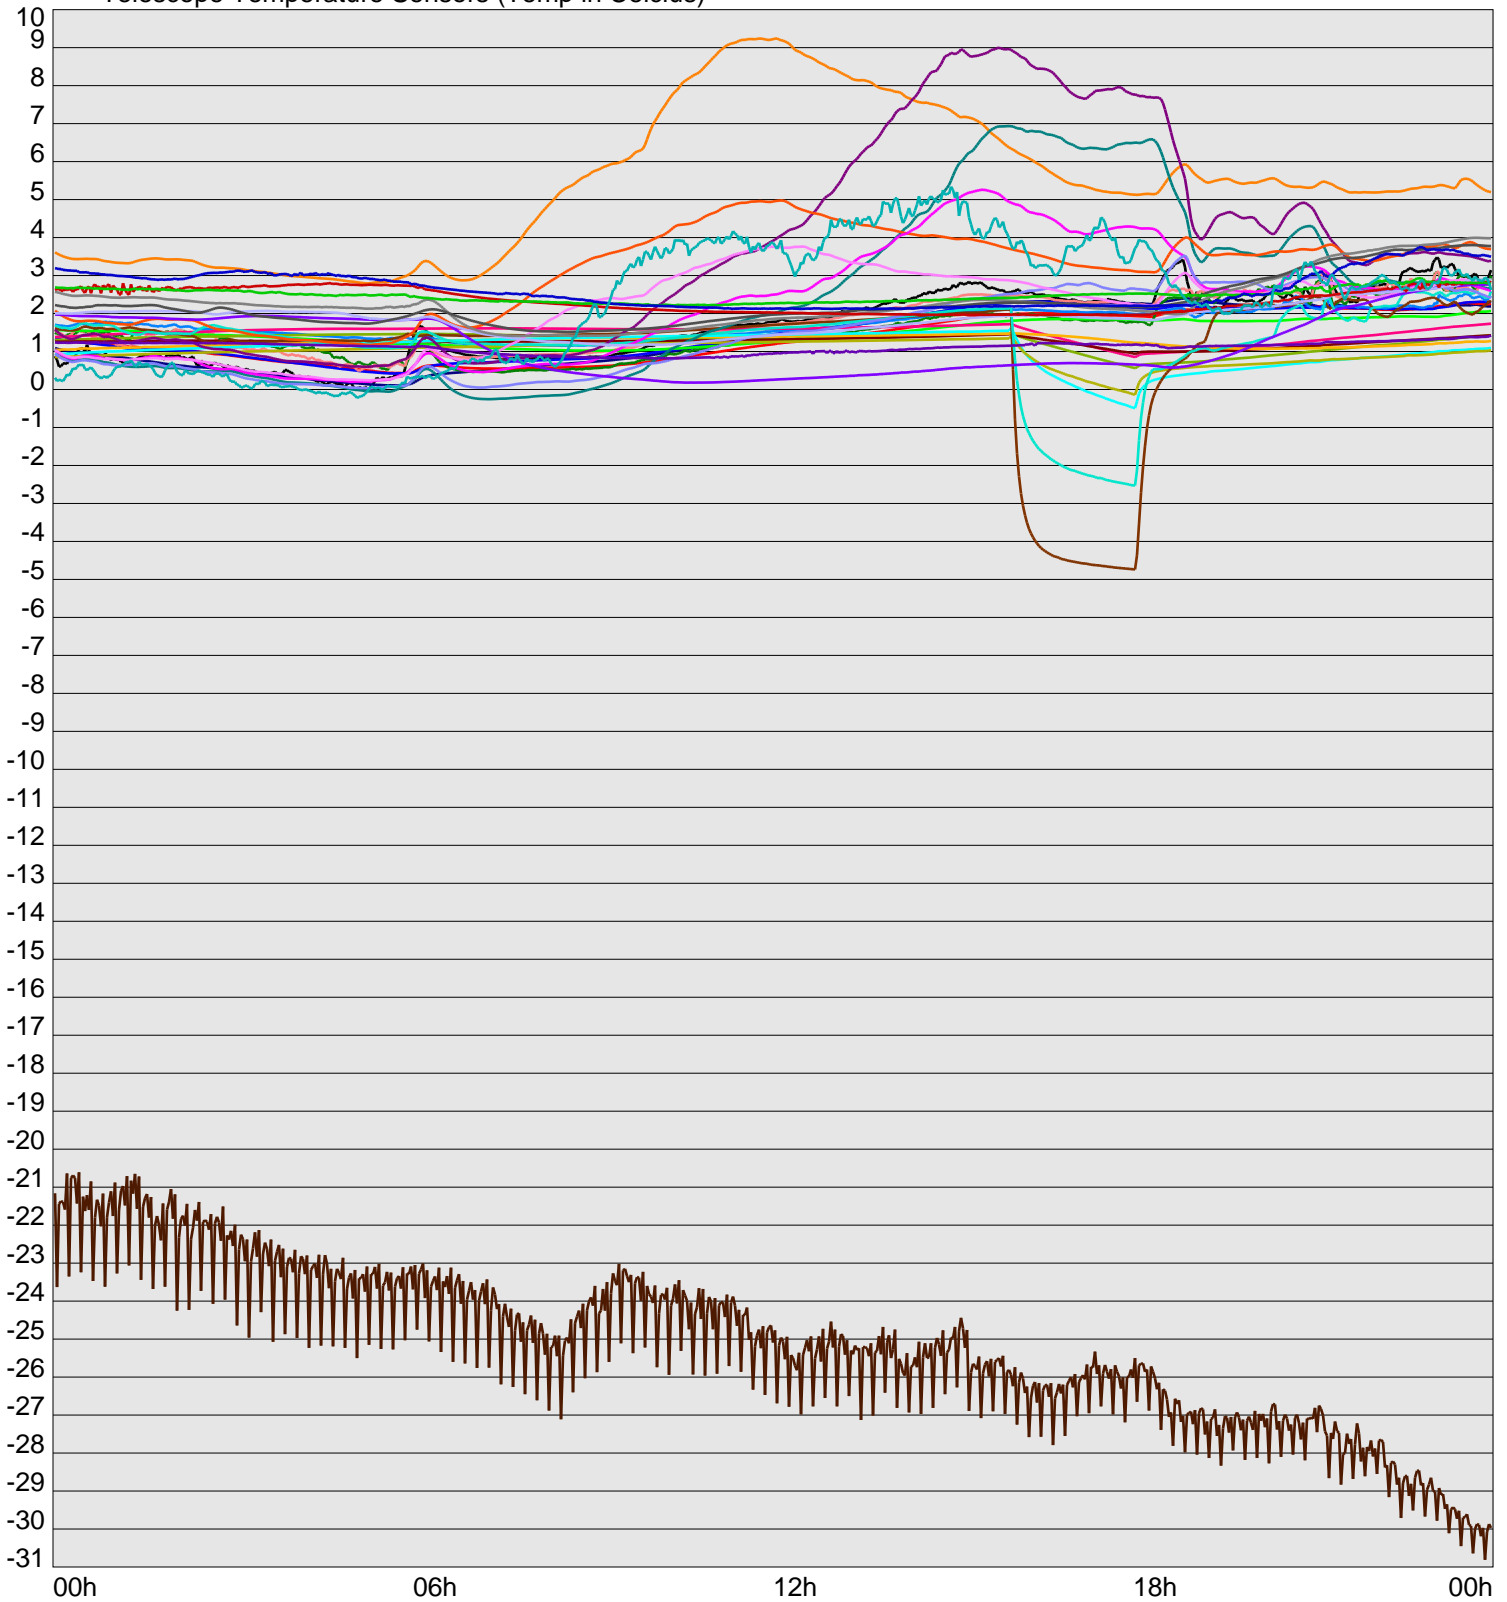

Telescope Temperature Sensors (Temp in Celcius)

TT1	TT2	TT3	TT4	TT5	TT6	TT7	TT8	TM1	TM2
TM3	TM4	TM5	TM6	TMS1	TMS2	TD1	TD2	TD3	TD4
TD5	TD6	TD7	TF1	TF2	TF3	TF4	TF5	TF6	TF7
TF8	TE1	TE2							