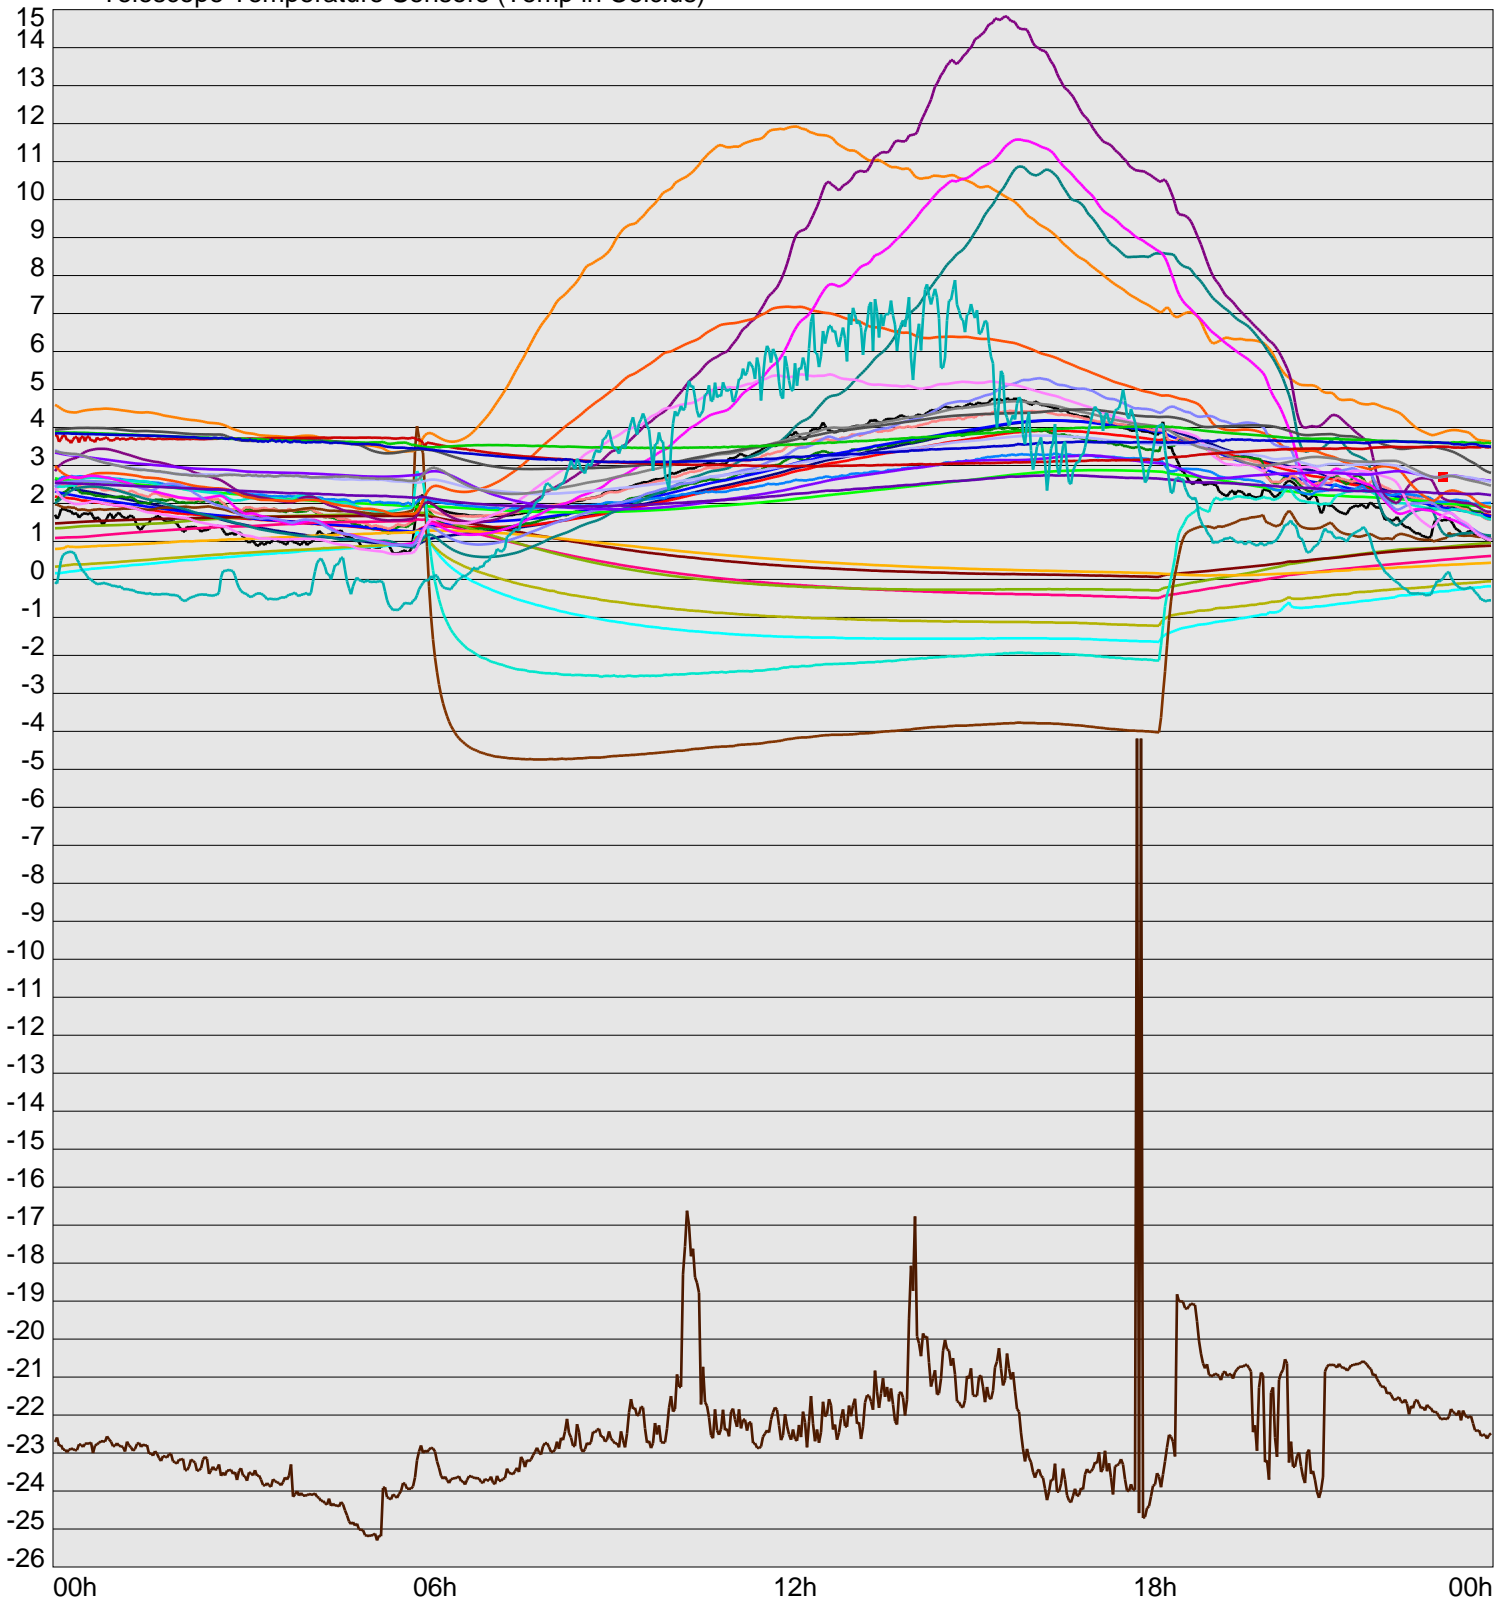

Telescope Temperature Sensors (Temp in Celcius)

- TT1 TT2 TT3 TT4 TT5 TT6 TT7 TT8
- TM1 TM2 TM3 TM4 TM5 TM6 TMS1 TMS2 TD1 TD2 TD3 TD4
- TD5 TD6 TD7 TD8 TF1 TF2 TF3 TF4 TF5 TF6 TF7
- TF8 TE1 TE2