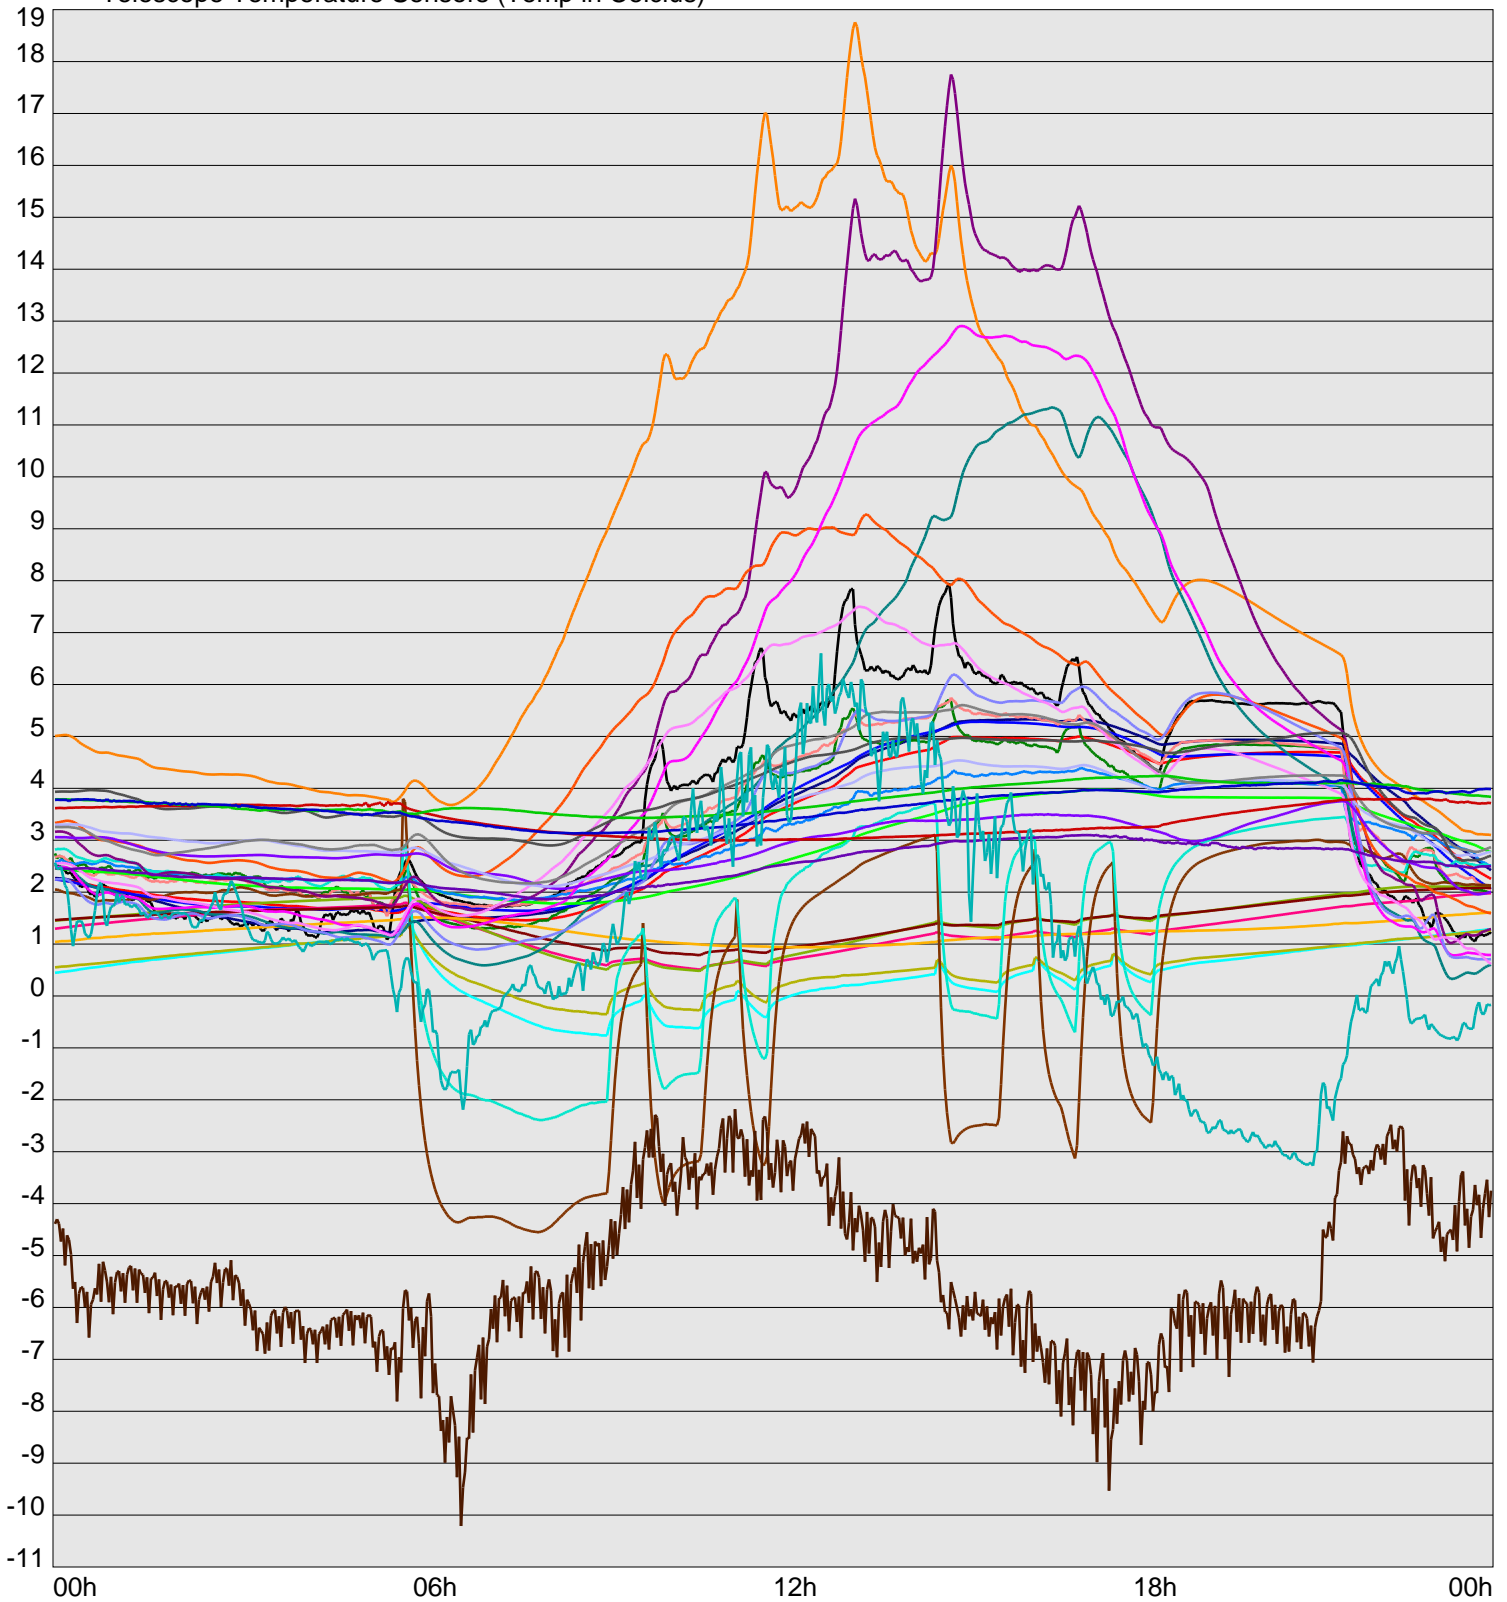

Telescope Temperature Sensors (Temp in Celcius)

TT1	TT2	TT3	TT4	TT5	TT6	TT7	TT8	TM1	TM2
TM3	TM4	TM5	TM6	TMS1	TMS2	TD1	TD2	TD3	TD4
TD5	TD6	TD7	TF1	TF2	TF3	TF4	TF5	TF6	TF7
TF8	TE1	TE2							