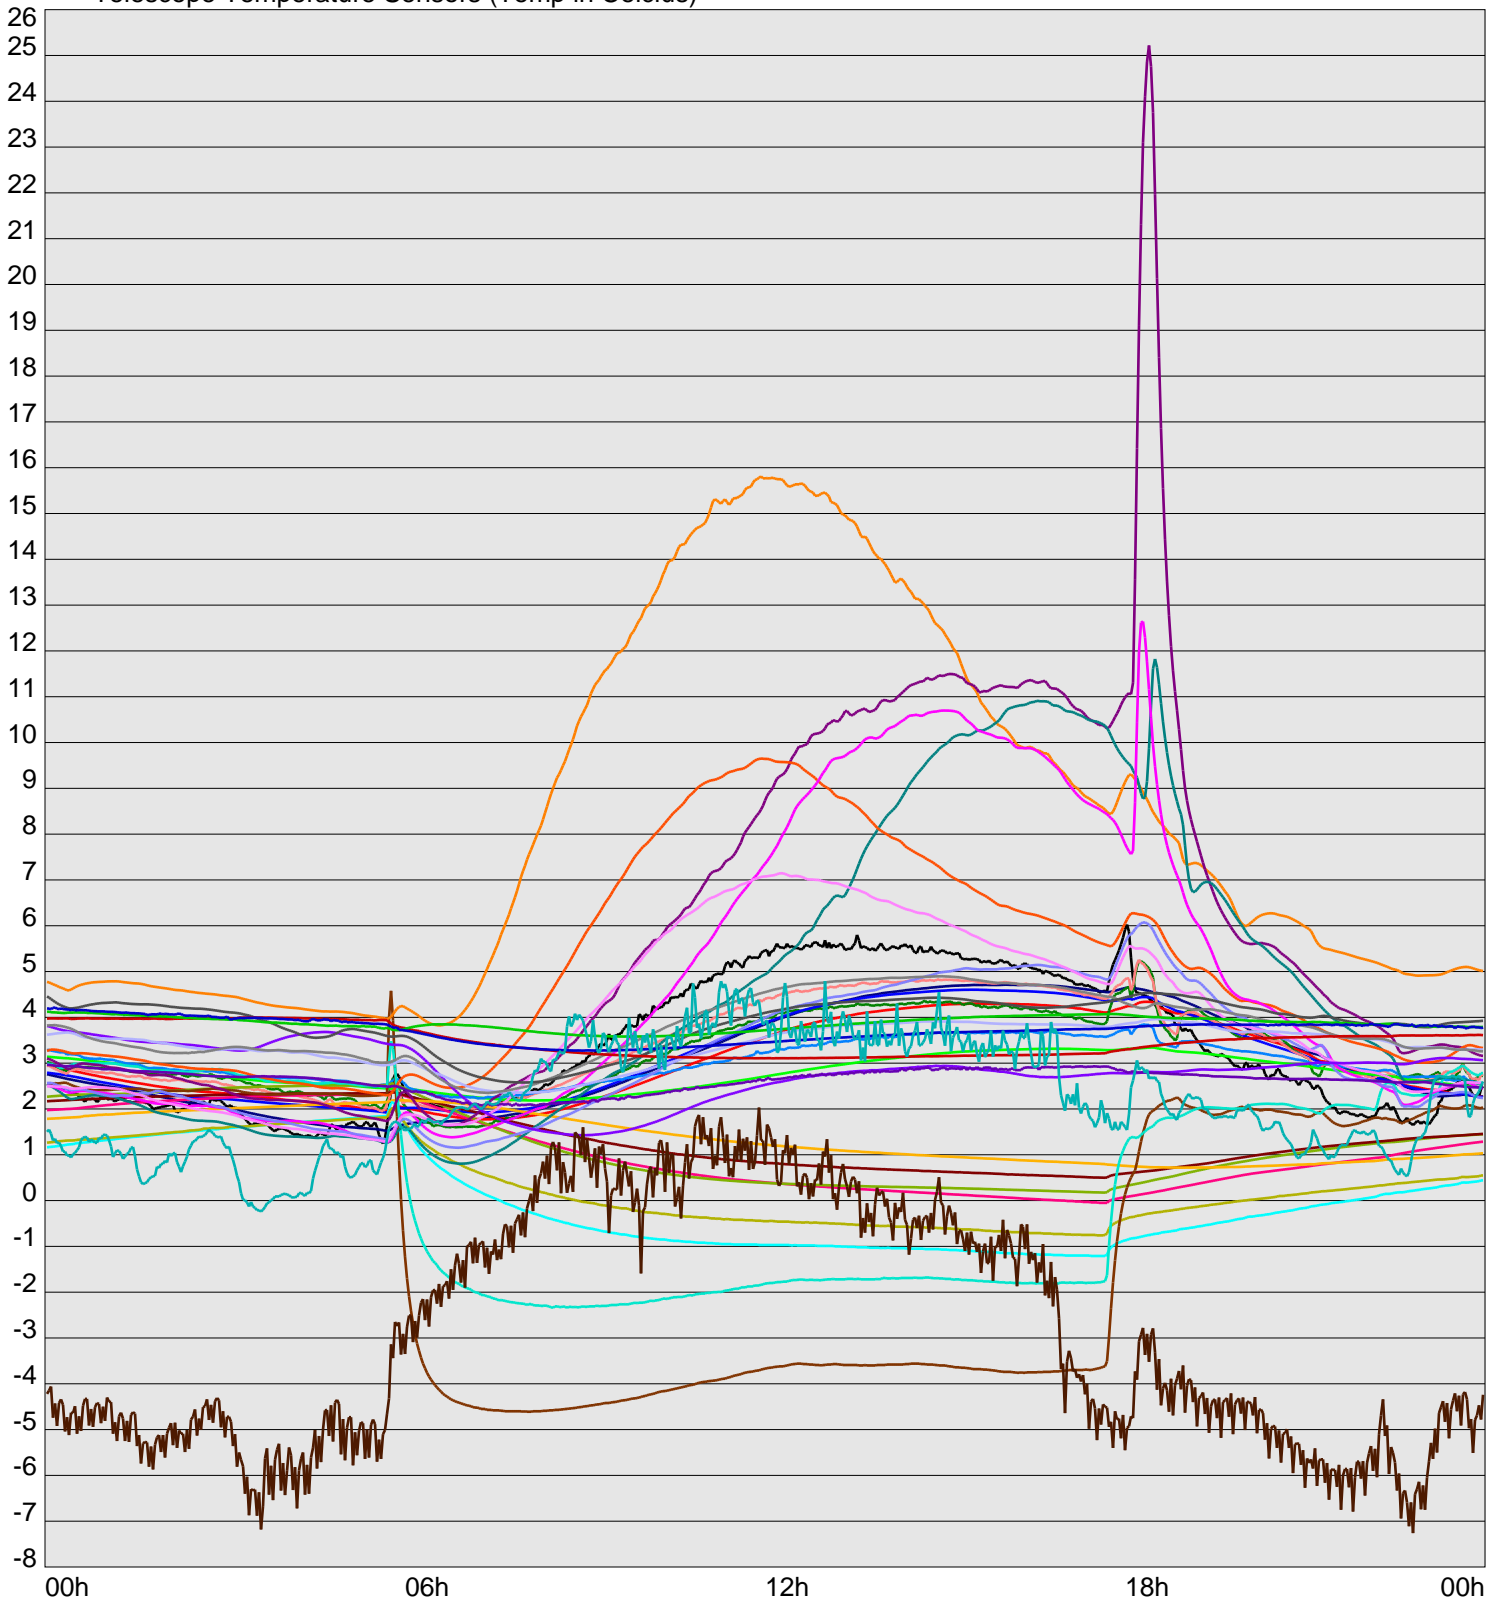

Telescope Temperature Sensors (Temp in Celcius)

TT1	TT2	TT3	TT4	TT5	TT6	TT7	TT8	TM1	TM2
TM3	TM4	TM5	TM6	TMS1	TMS2	TD1	TD2	TD3	TD4
TD5	TD6	TD7	TF1	TF2	TF3	TF4	TF5	TF6	TF7
TF8	TE1	TE2							