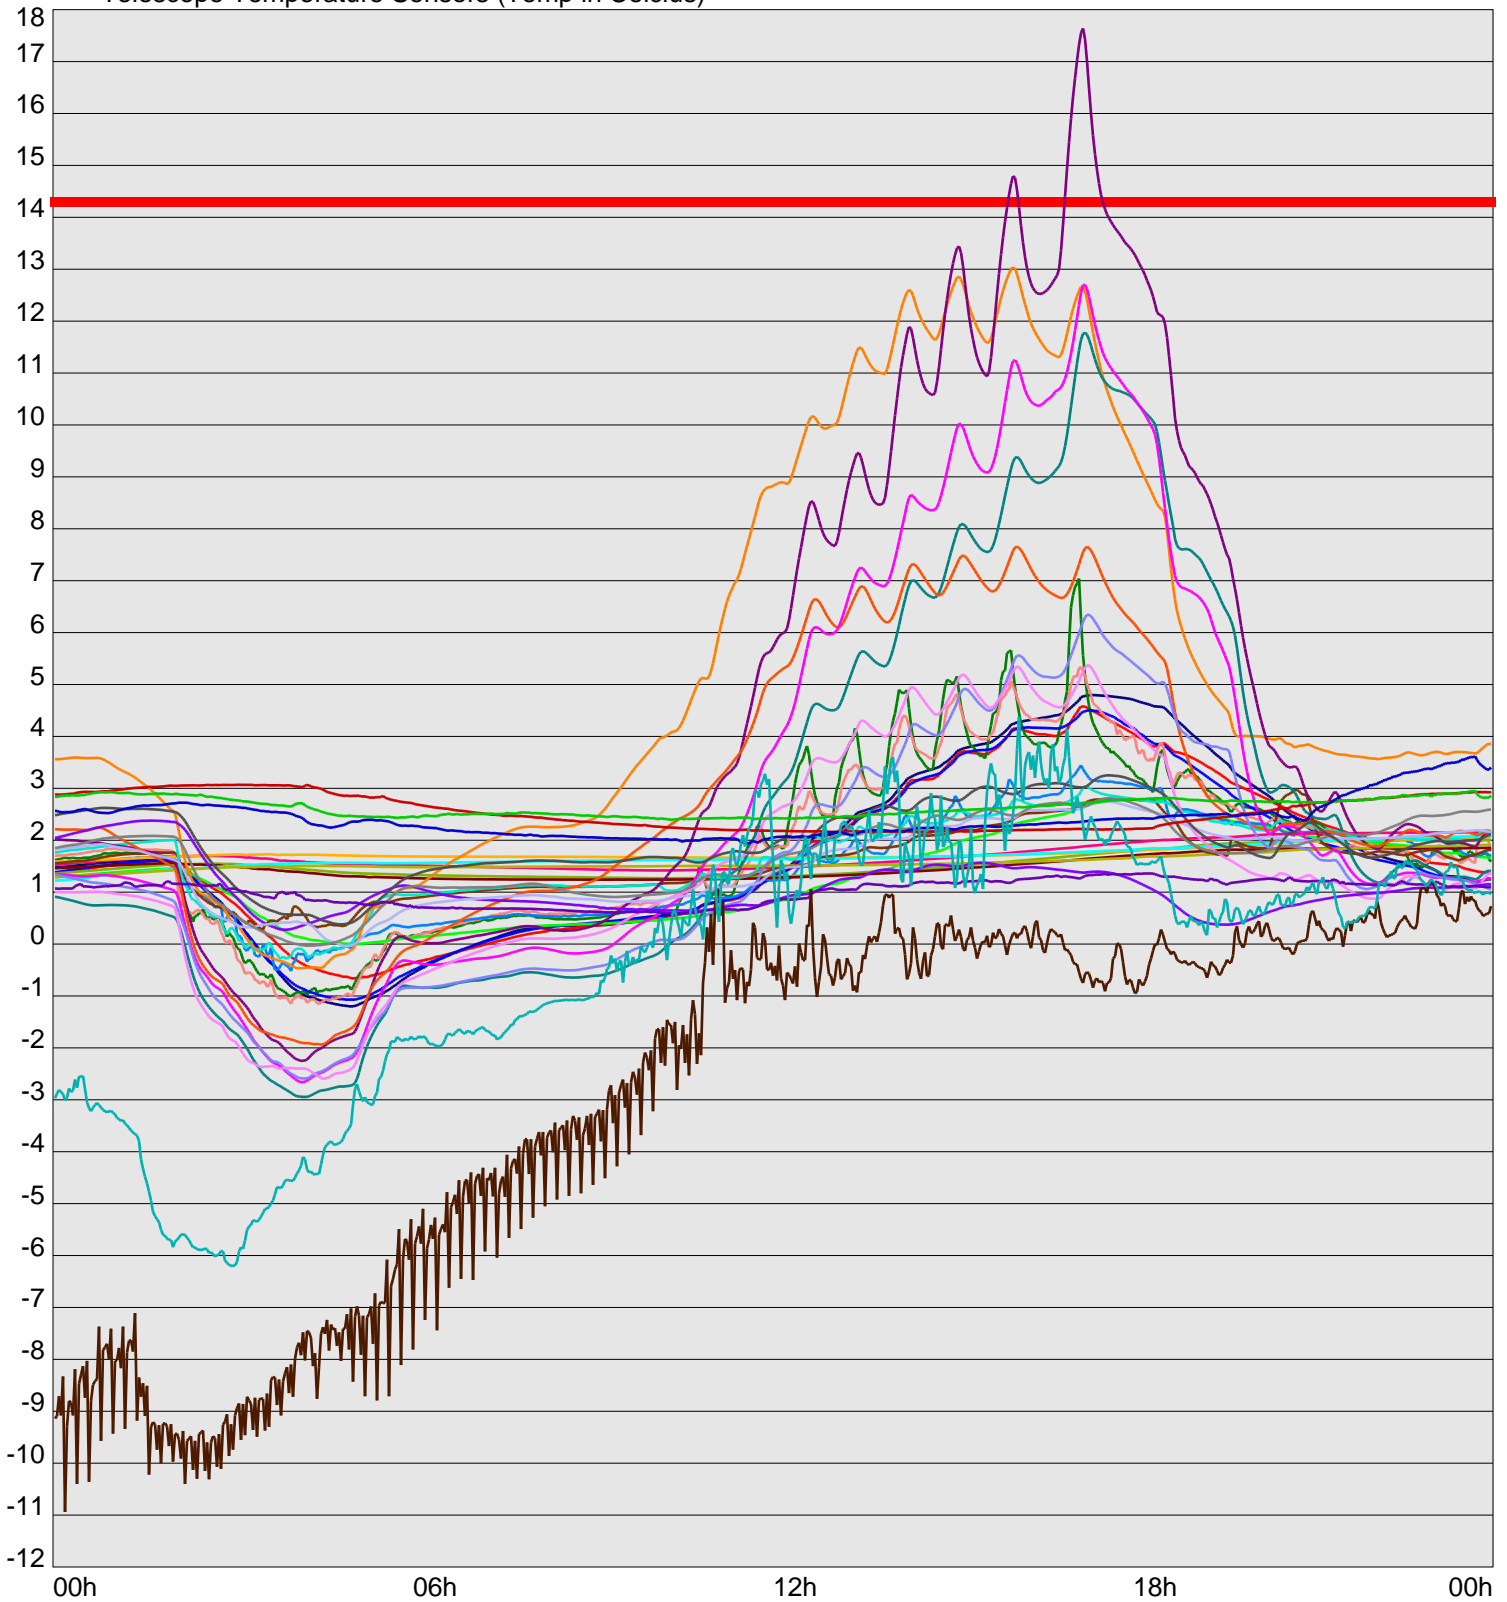

Telescope Temperature Sensors (Temp in Celcius)

TT1	TT2	TT3	TT4	TT5	TT6	TT7	TT8	TM1	TM2
TM3	TM4	TM5	TM6	TMS1	TMS2	TD1	TD2	TD3	TD4
TD5	TD6	TD7	TF1	TF2	TF3	TF4	TF5	TF6	TF7
TF8	TE1	TE2							